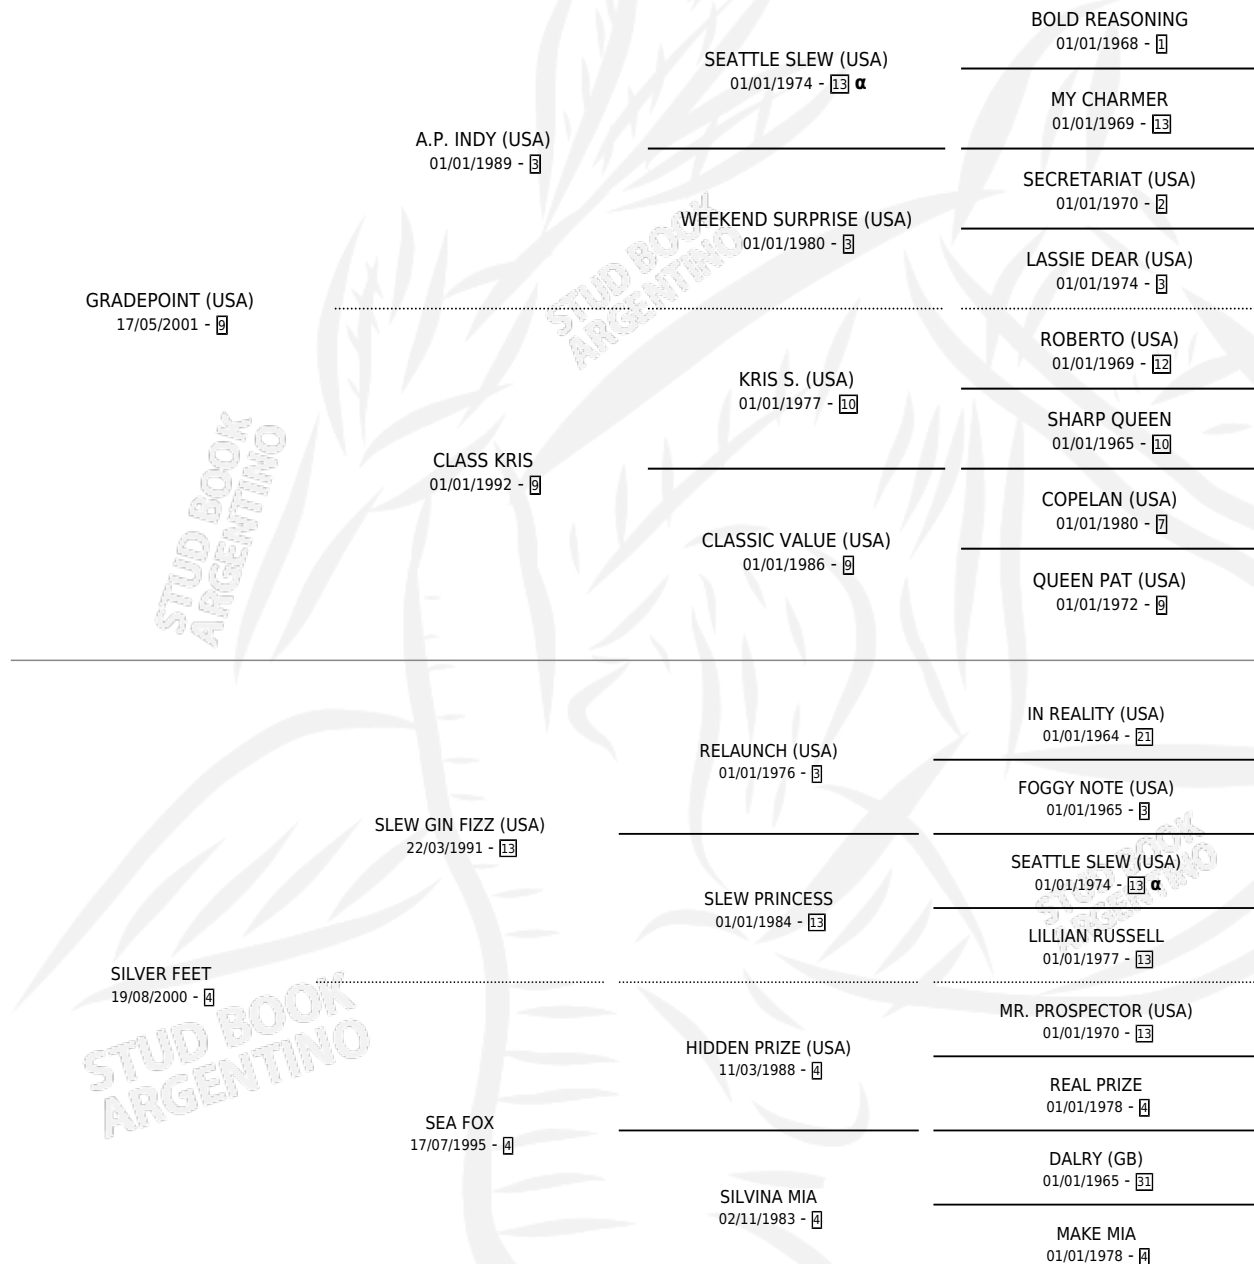

SELFIE POINT

por **GRADEPOINT (USA)** y **SILVER FEET** por **SLEW GIN FIZZ (USA)**

Argentina · Hembra · Zaino · SP · 15/10/2014
Familia 4-b · Volumen 42

ESTADO

TIPIFICACIÓN SANGUÍNEA	X
TIPIFICACIÓN POR ADN	✓
PASAPORTE	✓
IDENTIFICACIÓN POR MICROCHIP	✓
REPRODUCTOR	X

Lugar de nacimiento: Campo Del Cielo
Criador: Campo Del Cielo

PEDIGREE

INBREEDING : α