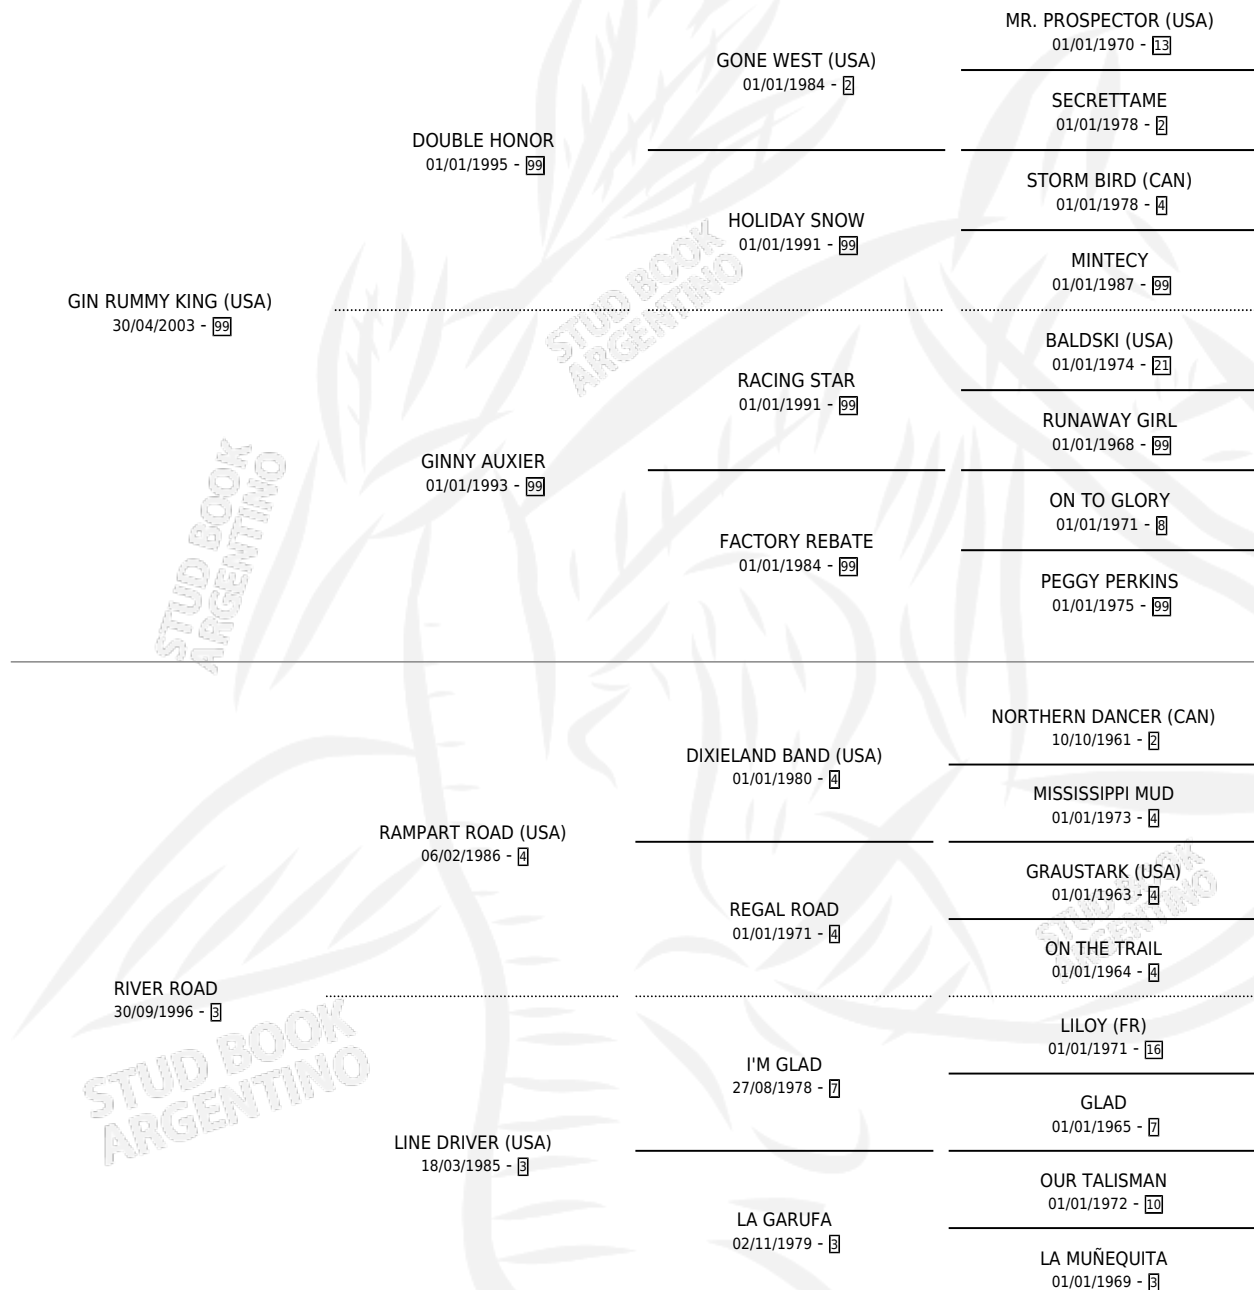

EL JUANITO

por **GIN RUMMY KING (USA)** y **RIVER ROAD** por
RAMPART ROAD (USA)

Argentina · Macho · Zaino Colorado · SP · 04/09/2014
Familia 3-h · Volumen 42

ESTADO

TIPIFICACIÓN SANGUÍNEA	X
TIPIFICACIÓN POR ADN	✓
PASAPORTE	✓
IDENTIFICACIÓN POR MICROCHIP	✓
REPRODUCTOR	X

Lugar de nacimiento: Campo Del Cielo

Criador: Campo Del Cielo

PEDIGREE

CAMPAÑA

Solo carreras oficiales de Argentina

POR EDAD

EDAD	CC	1°	2°	3°	4°	5°	NP	CLC	CLG	CLCG1	CLGG1	IMPORTE	GANANCIA / CC
3 AÑOS	2	0	0	0	0	0	2	0	0	0	0	\$0	\$0
4 AÑOS	3	0	0	0	0	0	3	0	0	0	0	\$0	\$0
TOTALES	5	0	0	0	0	0	5	0	0	0	0	\$0	\$0
%		0.0%	0.0%	0.0%	0.0%	0.0%	100%	0.0%	0.0%	0.0%	0.0%		