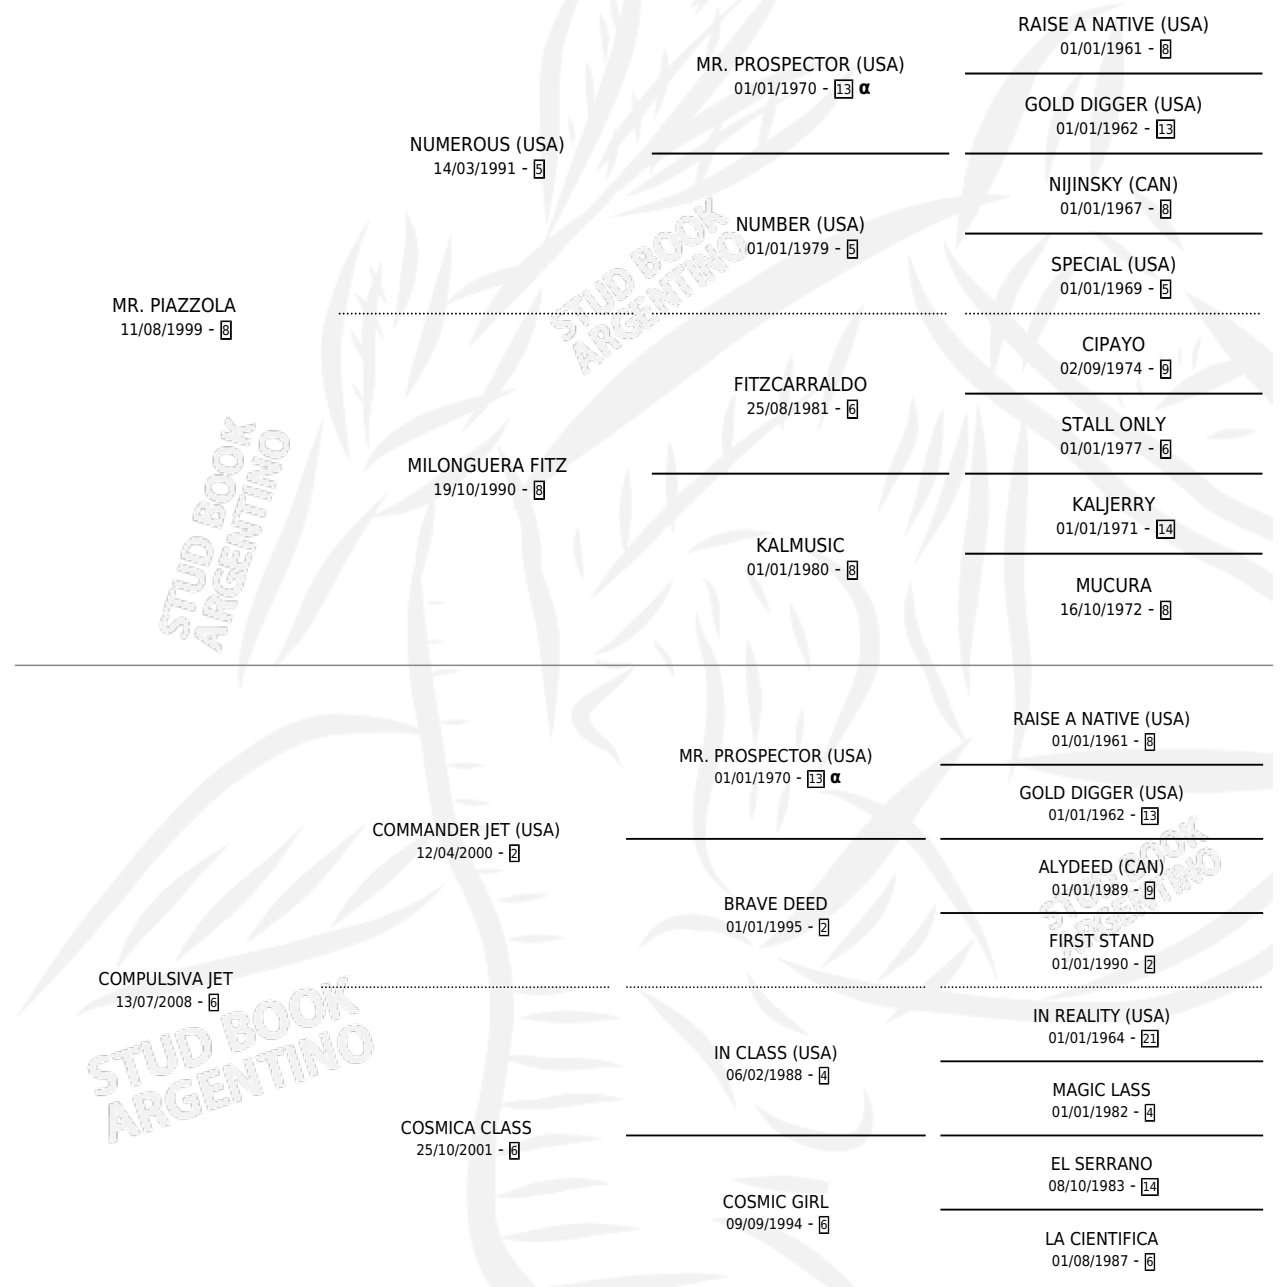

MR. COMPULSIVO

por MR. PIAZZOLA y COMPULSIVA JET por COMMANDER JET (USA)

Argentina · Macho · Zaino · SP · 07/11/2014
Familia 6-e · Volumen 42

ESTADO

TIPIFICACIÓN SANGUÍNEA	X
TIPIFICACIÓN POR ADN	✓
PASAPORTE	X
IDENTIFICACIÓN POR MICROCHIP	✓
REPRODUCTOR	X

Lugar de nacimiento: Los Mimbres
Criador: Pallone Cargo S.R.L.

PEDIGREE

INBREEDING : α