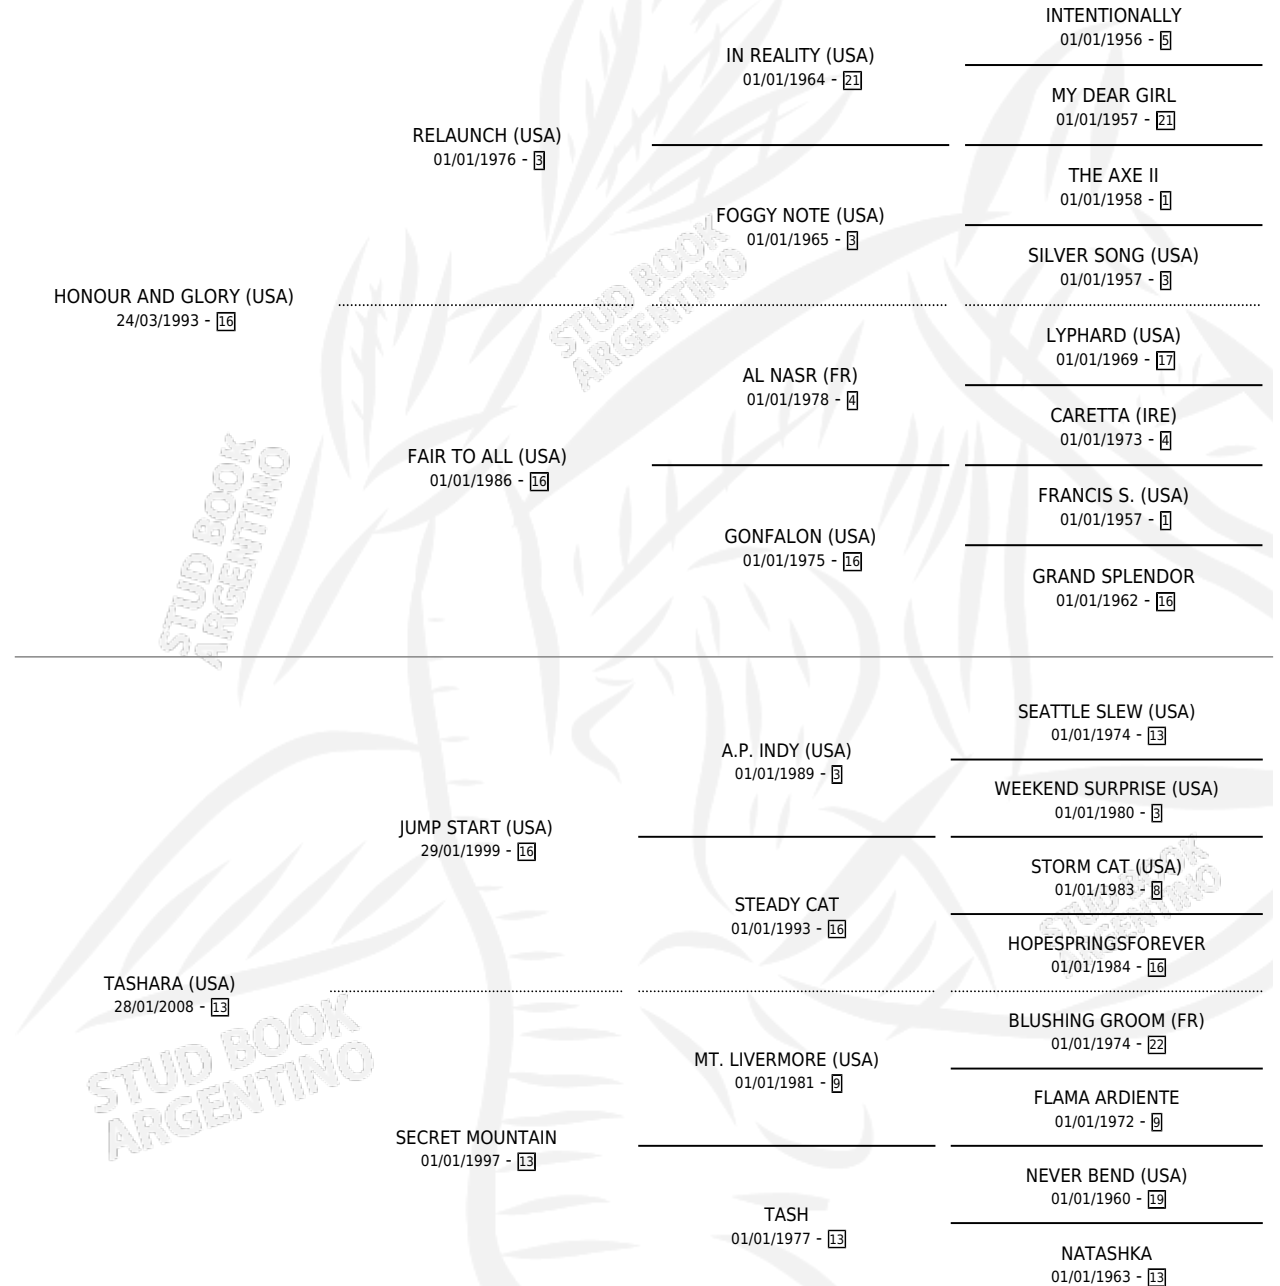

SUYAI LEF

por **HONOUR AND GLORY (USA)** y **TASHARA (USA)** por **JUMP START (USA)**

Argentina · Hembra · Zaino · SP · 18/10/2013
Familia 13-c · Volumen 41

ESTADO

TIPIFICACIÓN SANGUÍNEA	X
TIPIFICACIÓN POR ADN	✓
PASAPORTE	✓
IDENTIFICACIÓN POR MICROCHIP	✓
REPRODUCTOR	✓

Lugar de nacimiento: La Numancia
Criador: Munarin Carlos Enrique

~

HIJOS

	MACHOS	HEMBRAS
2 NACIERON	2	0
SIN ACTUACIONES		

PEDIGREE

S

mientos 2 / Efectividad 66.67%

PADRILLO	PRODUCTO	CRIADOR	1ER SERVICIO	ÚLTIMO SERVICIO
DANIEL BOONE	∅		22/10/2025	22/10/2025
DANIEL BOONE	ENCUBIERTO BOONE (M Z, 12/10/2025)	ALVAREZ FERNANDO ALFREDO	28/10/2024	28/10/2024
DANIEL BOONE	SUGGAR DADDY (M Z, 28/09/2024)	ALVAREZ FERNANDO ALFREDO	16/10/2023	16/10/2023