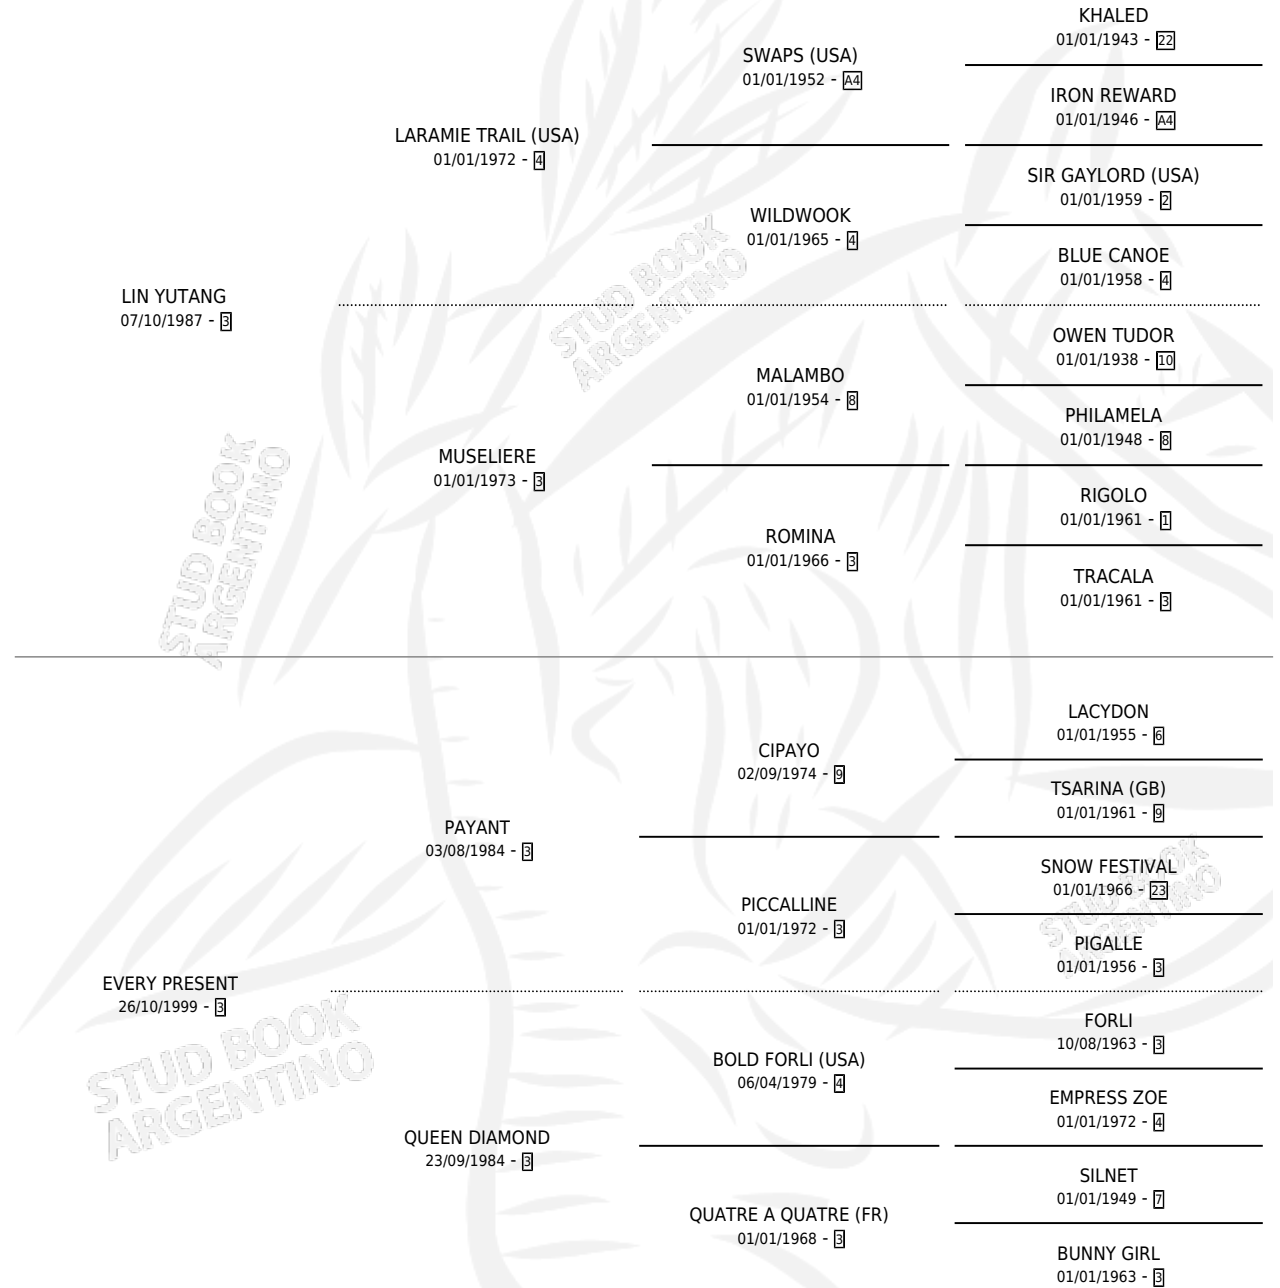

SIEMPRE PRESENTE

por LIN YUTANG y EVERY PRESENT por PAYANT

Argentina · Hembra · Zaino · SP · 20/09/2014
Familia 3-i · Volumen 42

ESTADO

TIPIFICACIÓN SANGUÍNEA	X
TIPIFICACIÓN POR ADN	✓
PASAPORTE	X
IDENTIFICACIÓN POR MICROCHIP	✓
REPRODUCTOR	X

Lugar de nacimiento: Chiapill

Criador: Font Juan Carlos y Paderta Eduardo

PEDIGREE

SIEMPRE PRESENTE

Datos oficiales del Stud Book Argentino

Documento generado el 25/04/2026

studbook.org.ar