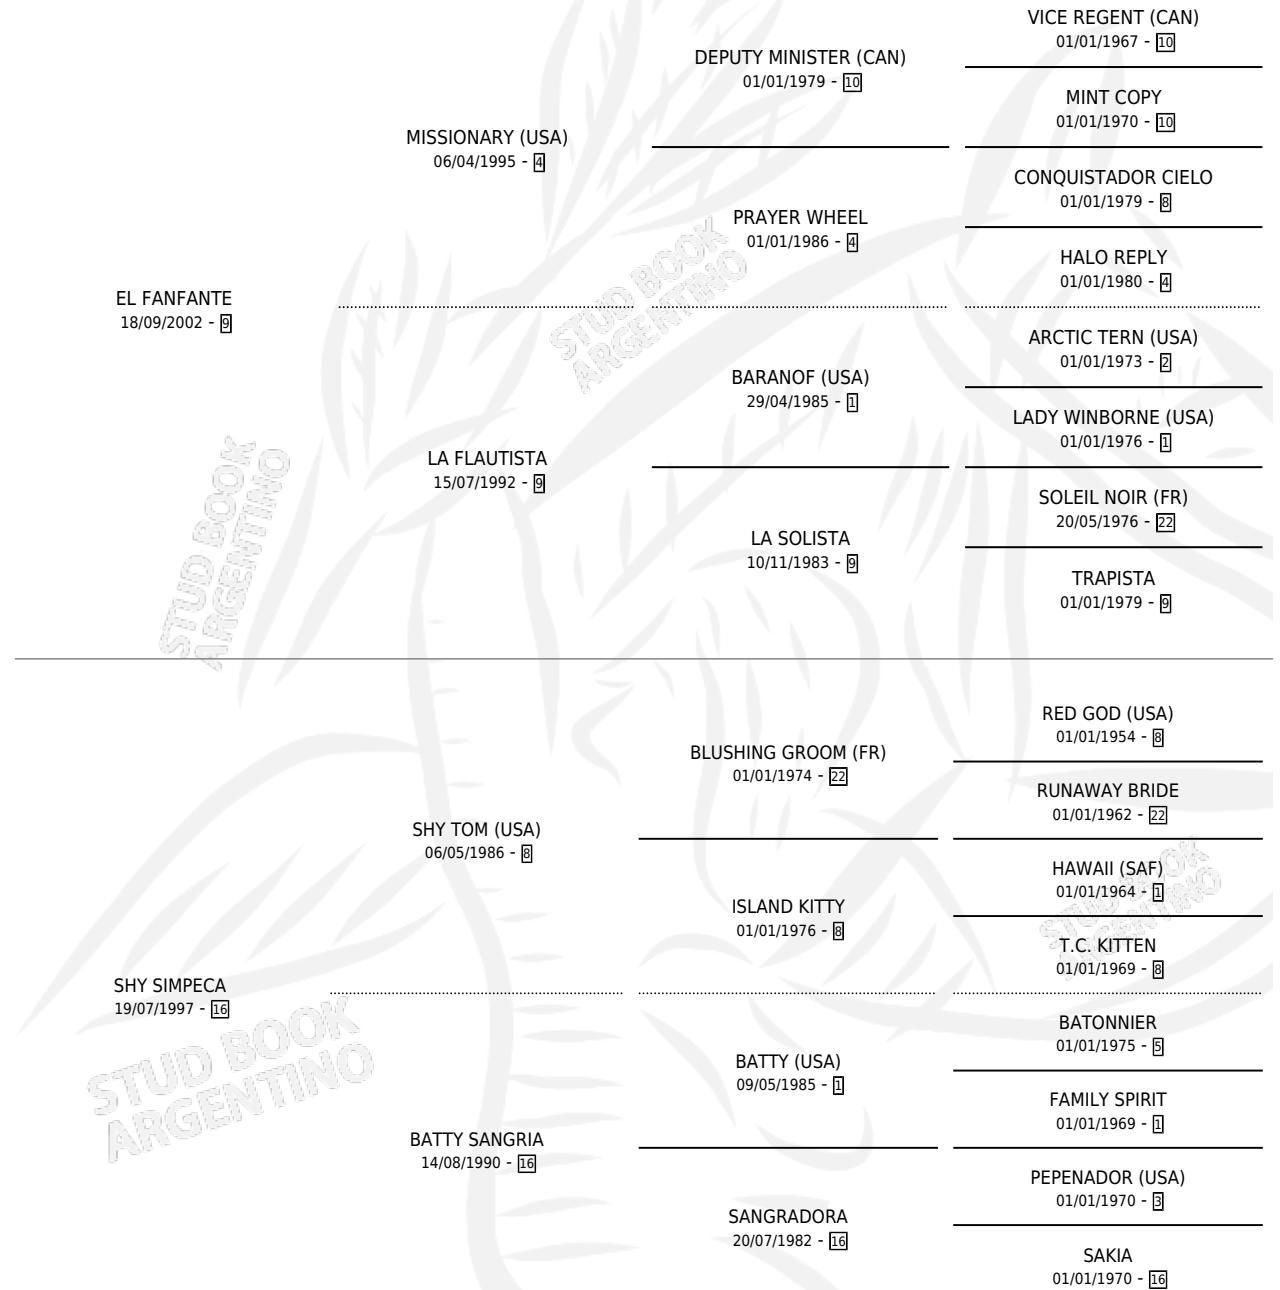

ACERTIJO FAN

por EL FANFANTE y SHY SIMPECA por SHY TOM (USA)

Argentina · Macho · Alazan · SP · 02/11/2014
Familia 16-e · Volumen 42

ESTADO

TIPIFICACIÓN SANGUÍNEA	X
TIPIFICACIÓN POR ADN	✓
PASAPORTE	✓
IDENTIFICACIÓN POR MICROCHIP	✓
REPRODUCTOR	X

Lugar de nacimiento: Chiapill

Criador: Paderta Javier Eduardo y Paderta Eduardo

PEDIGREE

CAMPAÑA

Solo carreras oficiales de Argentina

POR EDAD

EDAD	CC	1°	2°	3°	4°	5°	NP	CLC	CLG	CLCG1	CLGG1	IMPORTE	GANANCIA / CC
5 AÑOS	4	0	0	0	0	0	4	0	0	0	0	\$0	\$0
TOTALES	4	0	0	0	0	0	4	0	0	0	0	\$0	\$0
%		0.0%	0.0%	0.0%	0.0%	0.0%	100%	0.0%	0.0%	0.0%	0.0%		

CARRERAS

FECHA	E	HIP. N°	O	DIST.	PREMIO	CAT.	PISTA	JOCKEY	CABALLERIZA CUIDADOR	POS.	IMPORTE	PAGO	
11/02/2020	5	LPA	12	1	1200	ETERNAL SUN	ALW	ARENA	GAUNA DARIO ESTEBAN	EDUARD JULIET (LP) LEAL CARLOS ROBERTO	10	\$0	207.00
23/01/2020	5	LPA	1	12	1400	PINTA LAK (2010)	ALW	ARENA	GAUNA DARIO ESTEBAN	EDUARD JULIET (LP) LEAL CARLOS ROBERTO	10	\$0	127.45
09/01/2020	5	LPA	8	1	1200	ROAR CALL	ALW	ARENA	GAUNA DARIO ESTEBAN	EDUARD JULIET (LP) LEAL CARLOS ROBERTO	11	\$0	46.75
17/12/2019	5	LPA	9	16	1300	THE BEST DIN (2005)	ALW	ARENA	GAUNA DARIO ESTEBAN	EDUARD JULIET (LP) LEAL CARLOS ROBERTO	13	\$0	35.15