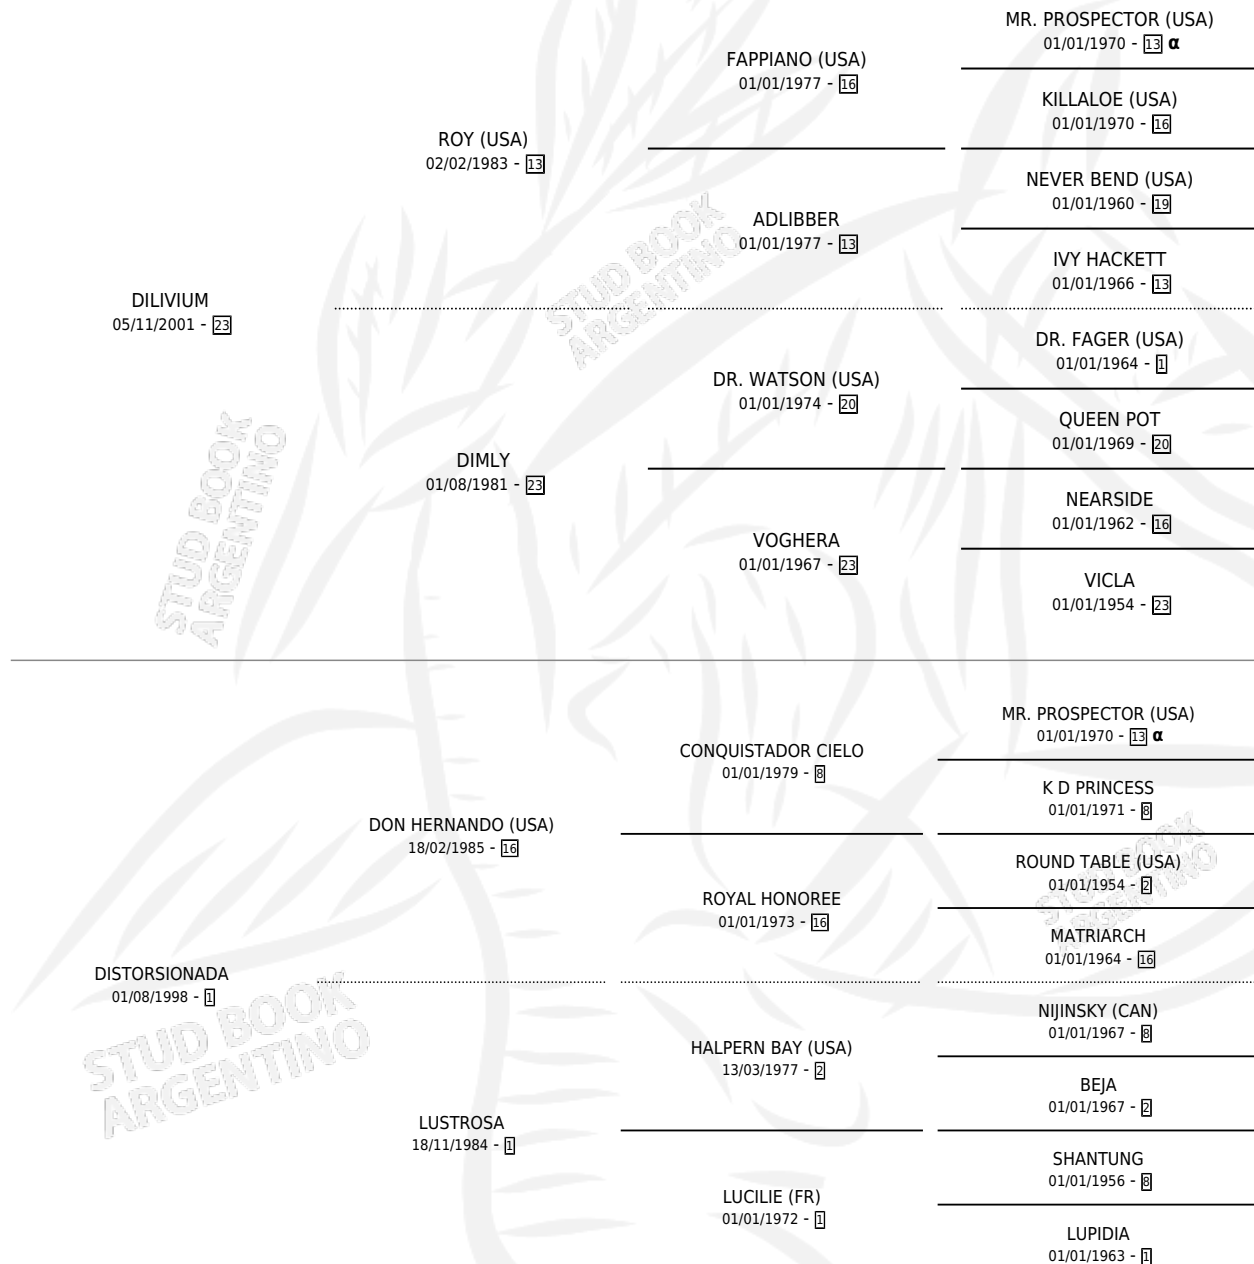

BANDA LARGA

por DILIVIUM y DISTORSIONADA por DON HERNANDO (USA)

Argentina · Hembra · Alazan · SP · 24/10/2014
Familia 1 · Volumen 42

ESTADO

TIPIFICACIÓN SANGUÍNEA	X
TIPIFICACIÓN POR ADN	✓
PASAPORTE	X
IDENTIFICACIÓN POR MICROCHIP	✓
REPRODUCTOR	X

Lugar de nacimiento: L Argent
Criador: L Argent

PEDIGREE

INBREEDING : α

BANDA LARGA

Datos oficiales del Stud Book Argentino

Documento generado el 09/05/2026

studbook.org.ar