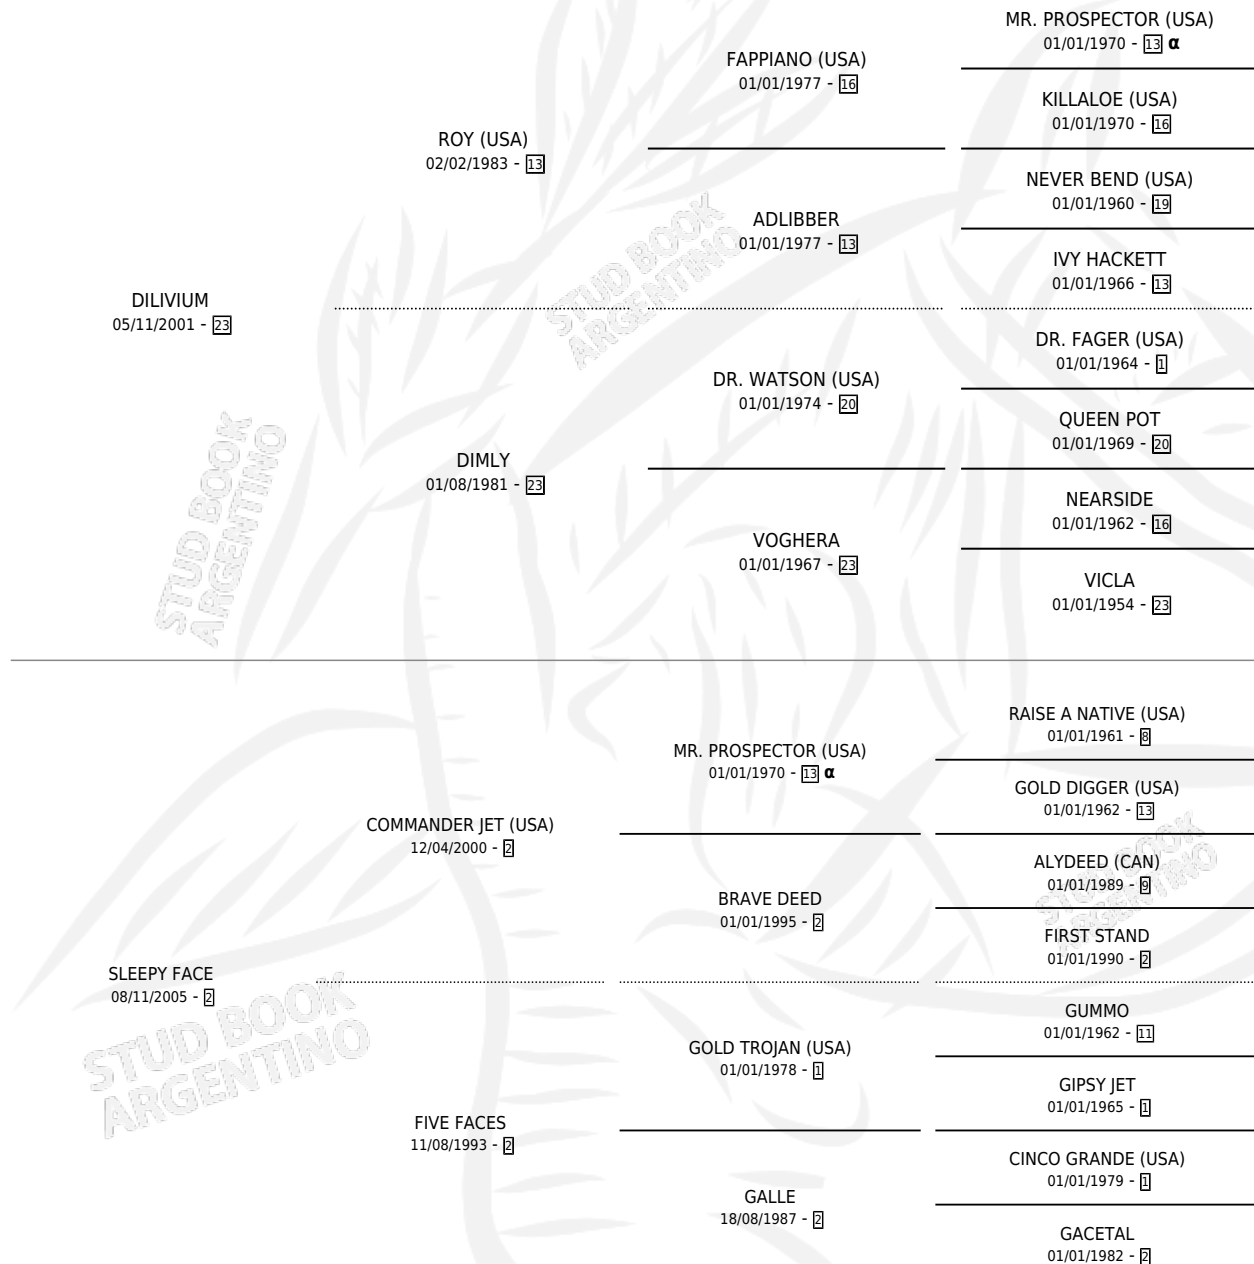

# BANDA DULCE

por DILIVIUM y SLEEPY FACE por COMMANDER JET (USA)

Argentina · Hembra · Alazan · SP · 22/10/2014  
Familia 2-u · Volumen 42

## ESTADO

TIPIFICACIÓN SANGUÍNEA	X
TIPIFICACIÓN POR ADN	X
PASAPORTE	X
IDENTIFICACIÓN POR MICROCHIP	X
REPRODUCTOR	X

**Lugar de nacimiento:** L Argent

**Criador:** L Argent

## PEDIGREE

INBREEDING :  $\alpha$