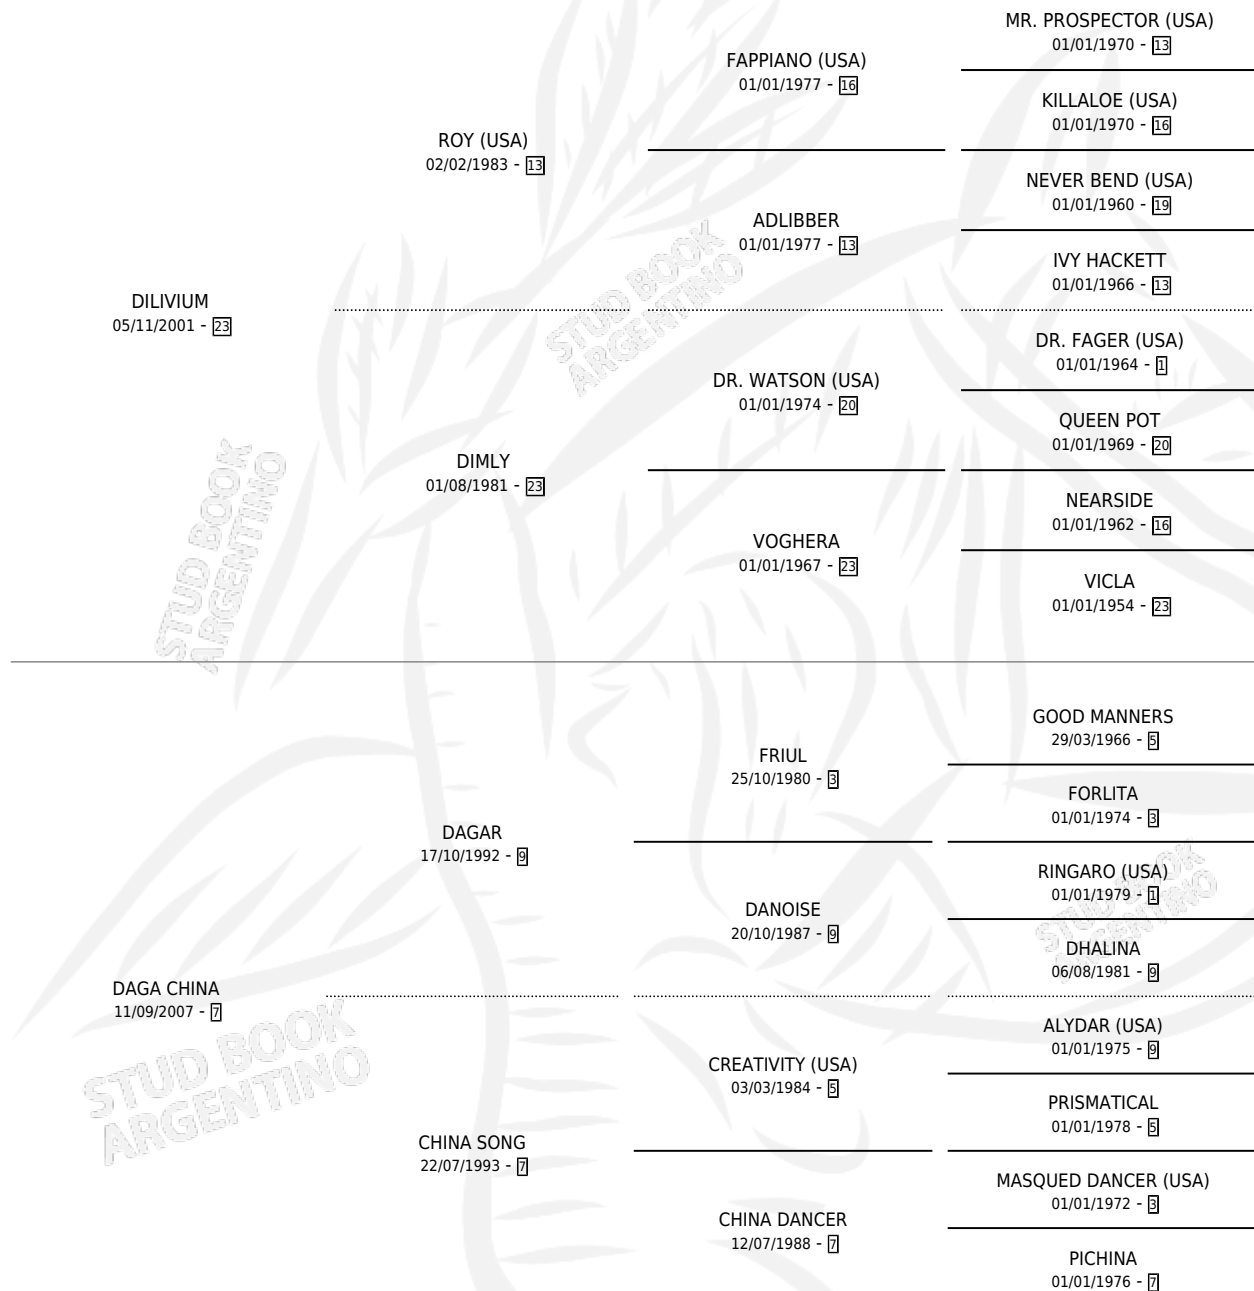

BANDO CHINO

por DILIVIUM y DAGA CHINA por DAGAR

Argentina · Macho · Tordillo · SP · 16/10/2014
Familia 7 · Volumen 42

ESTADO

TIPIFICACIÓN SANGUÍNEA	X
TIPIFICACIÓN POR ADN	✓
PASAPORTE	✓
IDENTIFICACIÓN POR MICROCHIP	✓
REPRODUCTOR	X

Lugar de nacimiento: L Argent

Criador: L Argent

PEDIGREE

BANDO CHINO

Datos oficiales del Stud Book Argentino

Documento generado el 14/05/2026

studbook.org.ar