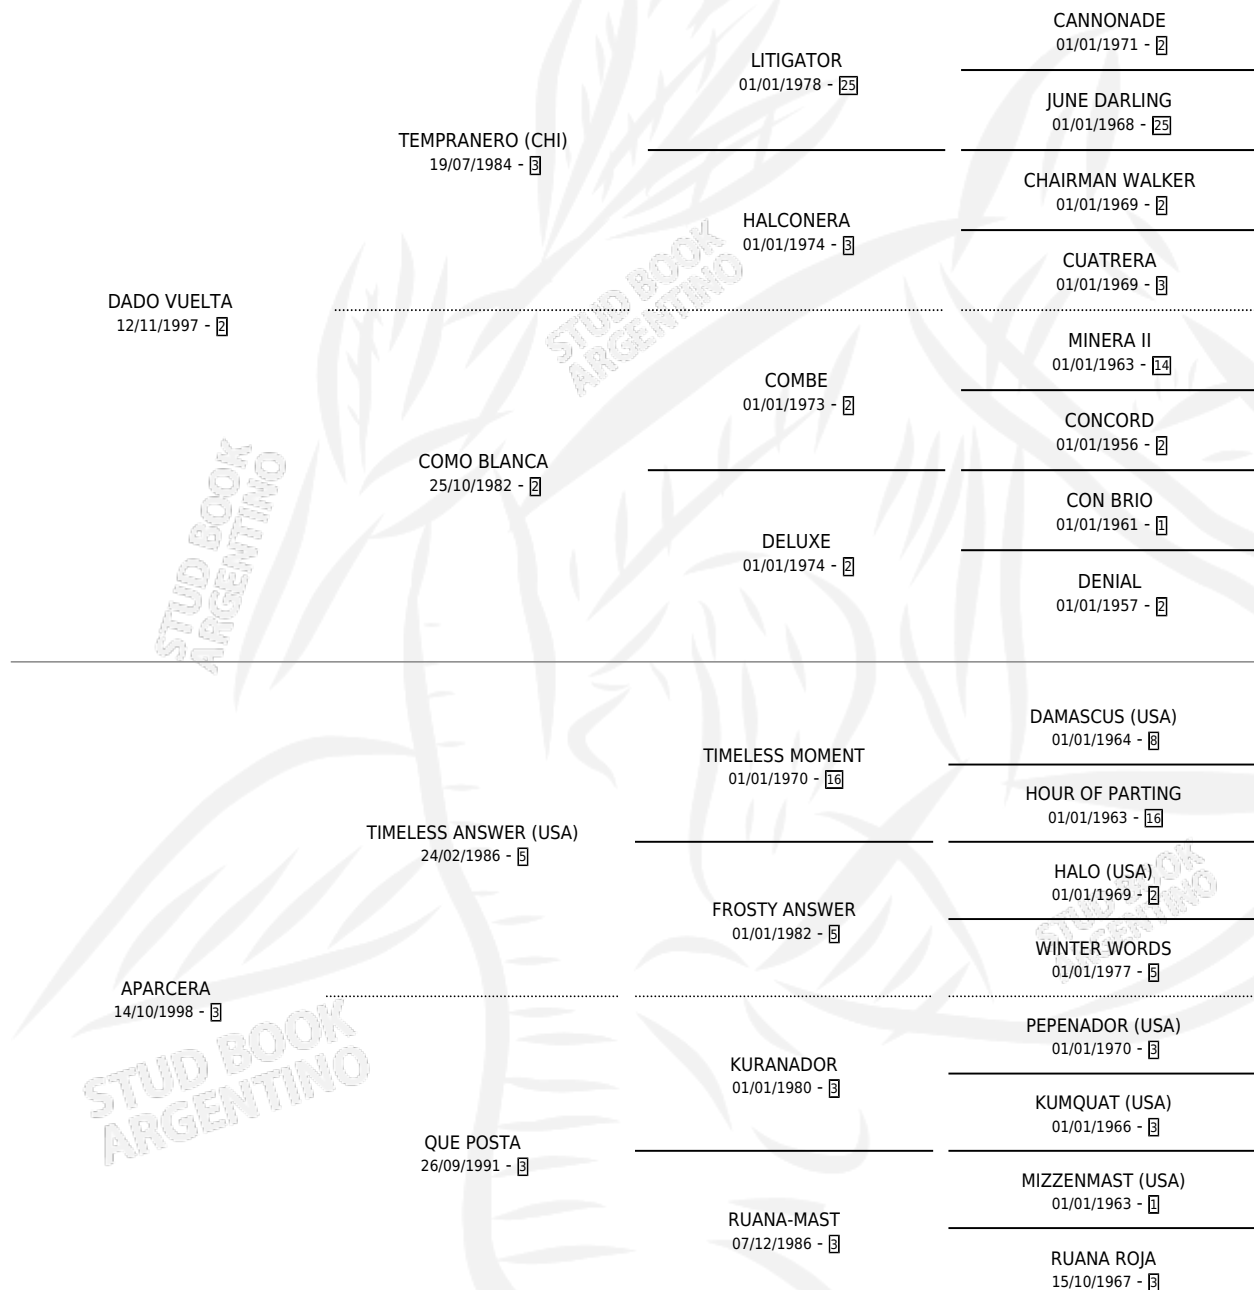

VUELTA APARTE

por **DADO VUELTA** y **APARCERA** por **TIMELESS ANSWER (USA)**

Argentina · Hembra · Zaino · SP · 14/10/2014
Familia 3-f · Volumen 42

ESTADO

TIPIFICACIÓN SANGUÍNEA	X
TIPIFICACIÓN POR ADN	✓
PASAPORTE	✓
IDENTIFICACIÓN POR MICROCHIP	✓
REPRODUCTOR	✓

Lugar de nacimiento: Las Dos Hermanas
Criador: Nuesch Eduardo Sixto

~

HIJOS

	MACHOS	HEMBRAS
1 NACIERON	0	1
SIN ACTUACIONES		

PEDIGREE

S

mientos **1** / Efectividad **100%**

PADRILLO