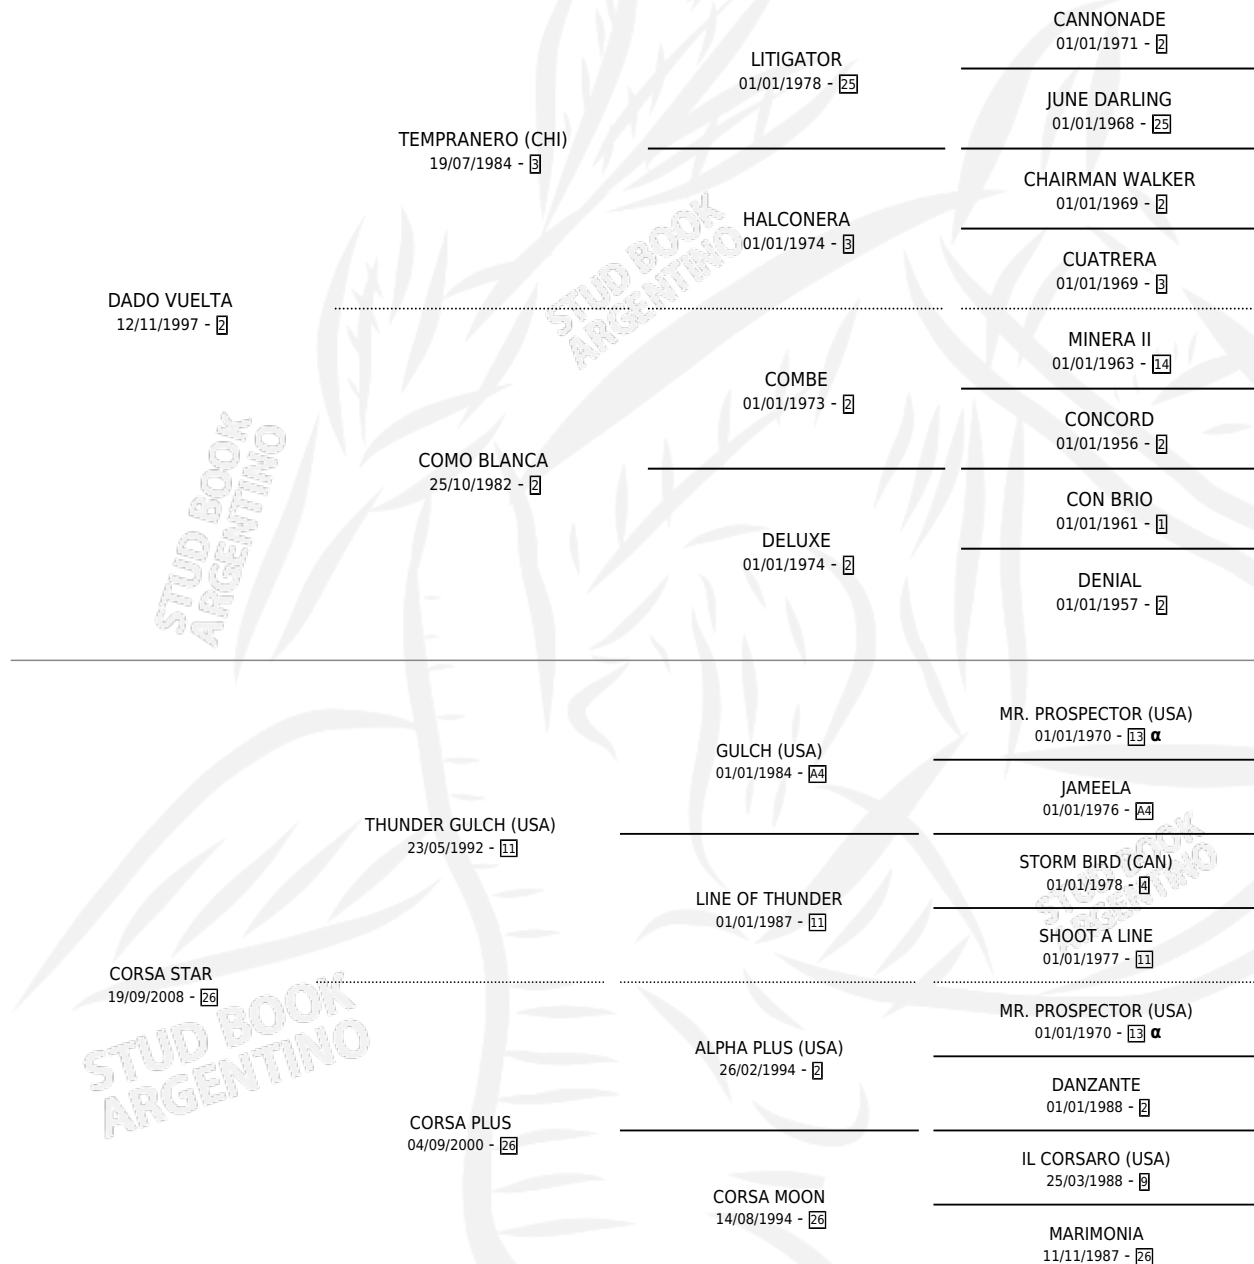

PISCULICHI

por **DADO VUELTA** y **CORSA STAR** por **THUNDER GULCH (USA)**

Argentina · Macho · Zaino · SP · 15/10/2014
Familia 26 · Volumen 42

ESTADO

TIPIFICACIÓN SANGUÍNEA	X
TIPIFICACIÓN POR ADN	✓
PASAPORTE	X
IDENTIFICACIÓN POR MICROCHIP	✓
REPRODUCTOR	X

Lugar de nacimiento: Las Dos Hermanas

Criador: Elorriaga Alejandro Daniel y Narbaitz Juan Martin

PEDIGREE

INBREEDING : α

PISCULICHI

Datos oficiales del Stud Book Argentino

Documento generado el 14/05/2026

studbook.org.ar