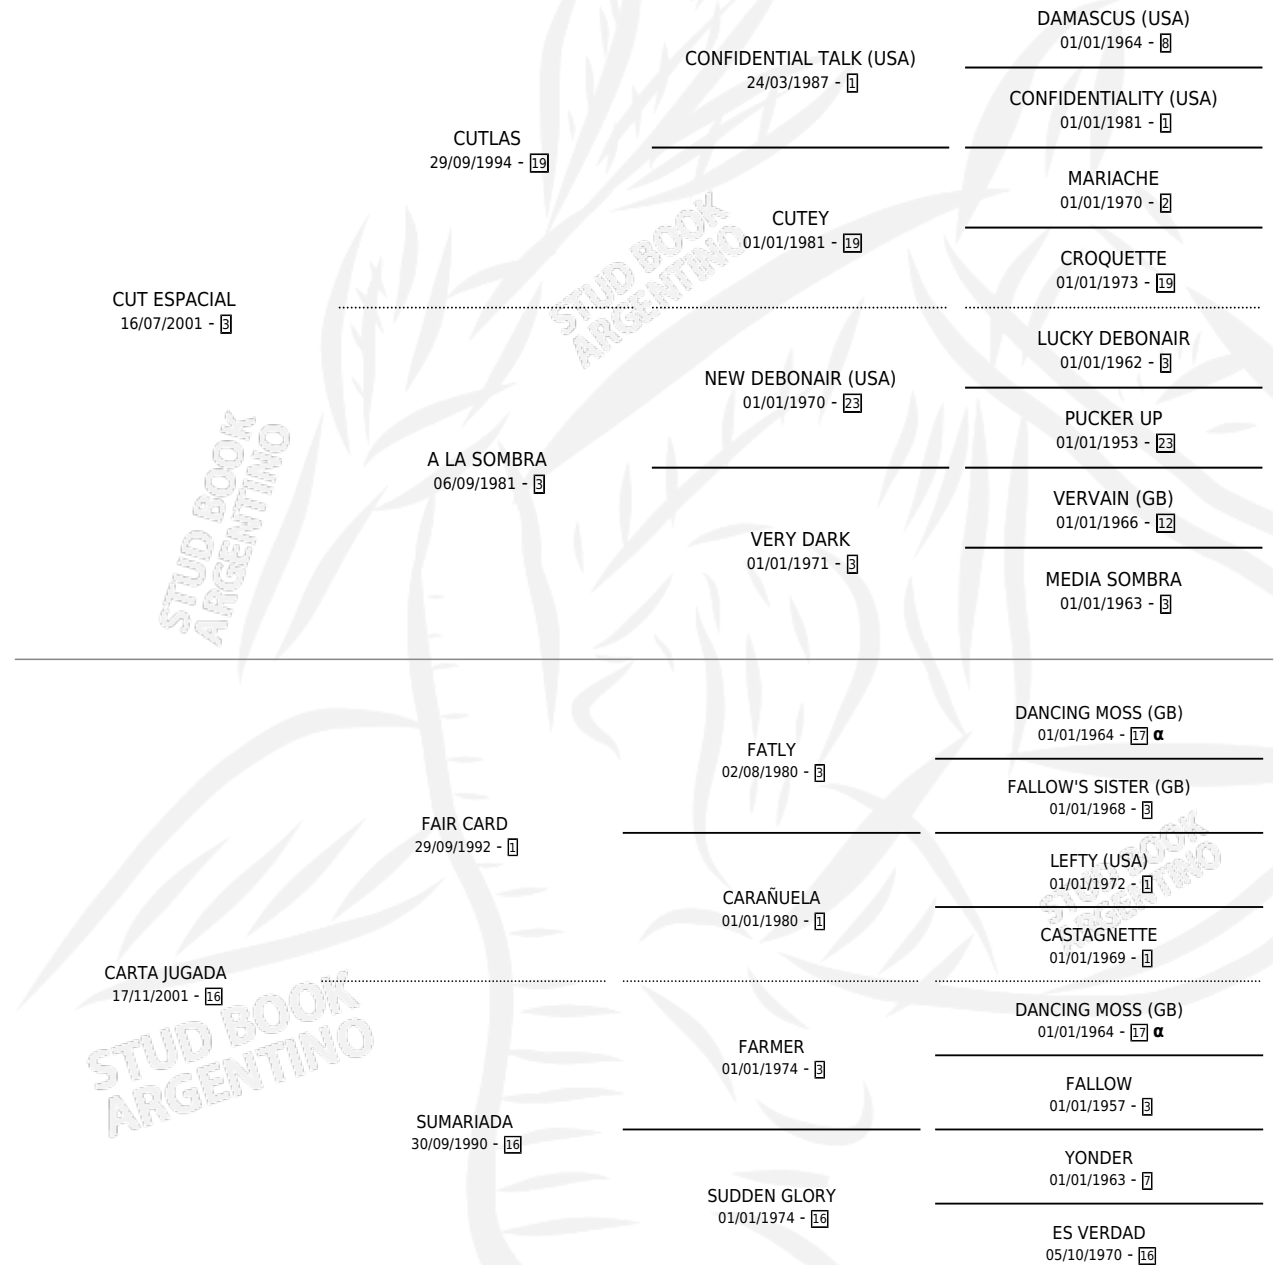

COMPRADOR OBLIGADO

por CUT ESPACIAL y CARTA JUGADA por FAIR CARD

Argentina · Macho · Alazan · SP · 08/10/2014
Familia 16-e · Volumen 42

ESTADO

TIPIFICACIÓN SANGUÍNEA	X
TIPIFICACIÓN POR ADN	X
PASAPORTE	X
IDENTIFICACIÓN POR MICROCHIP	X
REPRODUCTOR	X

Lugar de nacimiento: Encuentro Esperado

Criador: Encuentro Esperado

PEDIGREE

INBREEDING : α

COMPRADOR OBLIGADO

Datos oficiales del Stud Book Argentino

Documento generado el 09/05/2026

studbook.org.ar