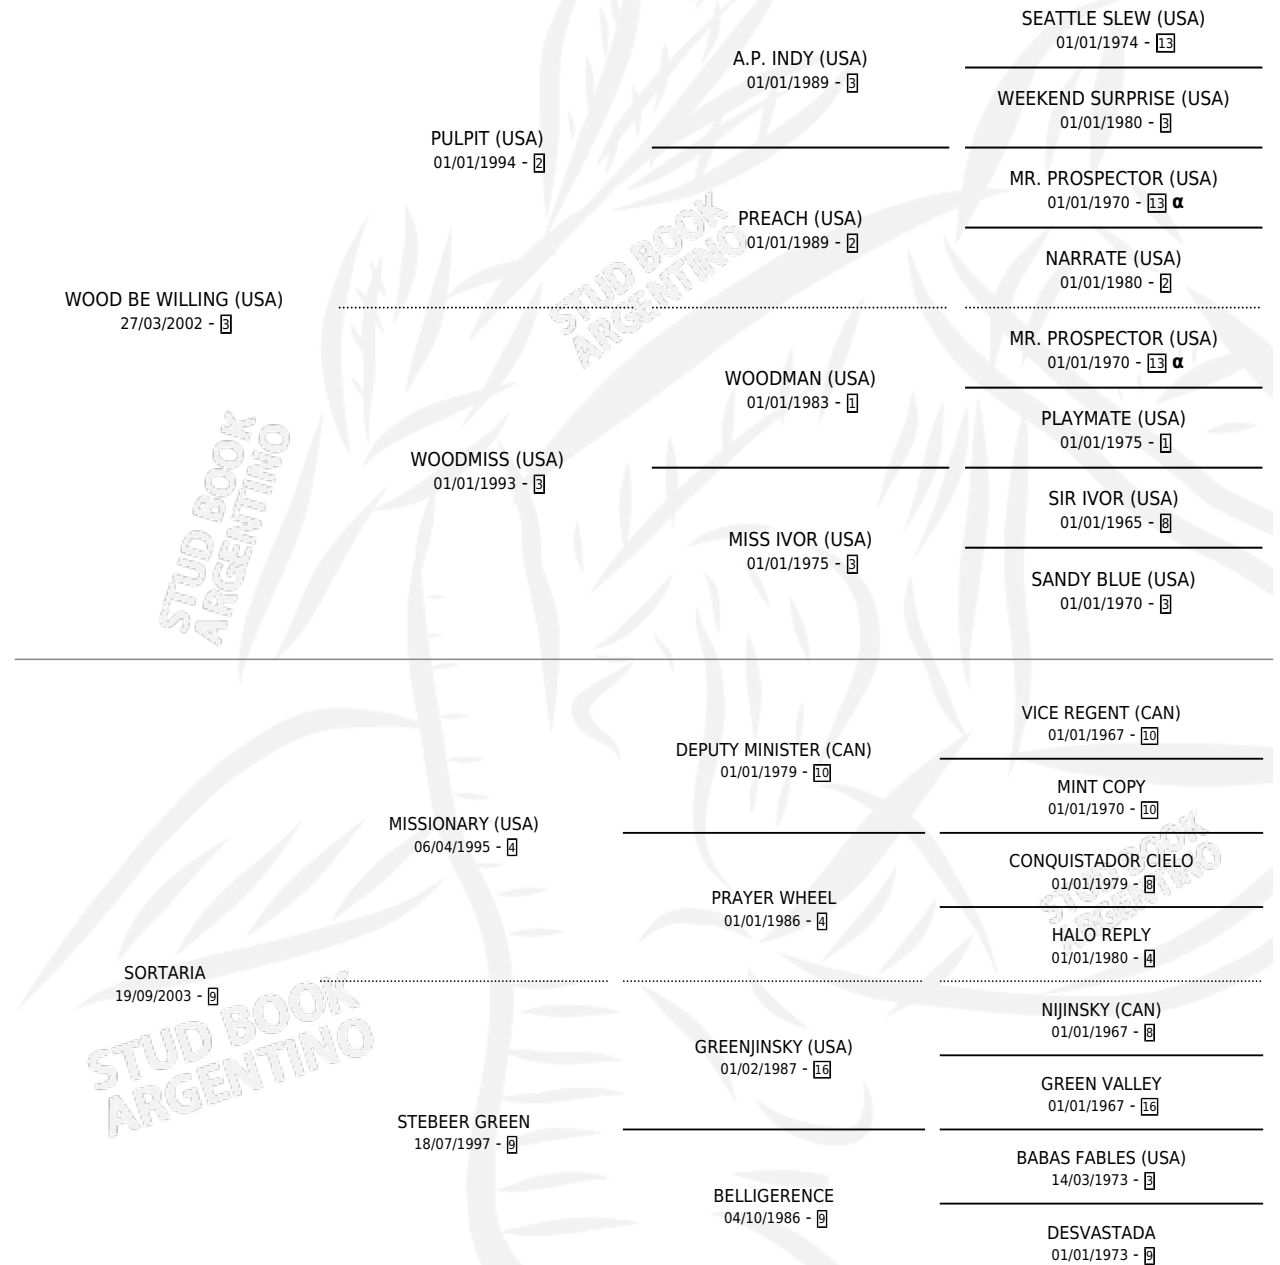

WILLING READY

por **WOOD BE WILLING (USA)** y **SORTARIA** por **MISSIONARY (USA)**

Argentina · Hembra · Alazan · SP · 21/11/2014
Familia 9-g · Volumen 42

ESTADO

TIPIFICACIÓN SANGUÍNEA	X
TIPIFICACIÓN POR ADN	✓
PASAPORTE	✓
IDENTIFICACIÓN POR MICROCHIP	✓
REPRODUCTOR	X

Lugar de nacimiento: Las Dos Hermanas

Criador: Las Dos Hermanas

PEDIGREE

INBREEDING : α

WILLING READY

Datos oficiales del Stud Book Argentino

Documento generado el 05/05/2026

studbook.org.ar