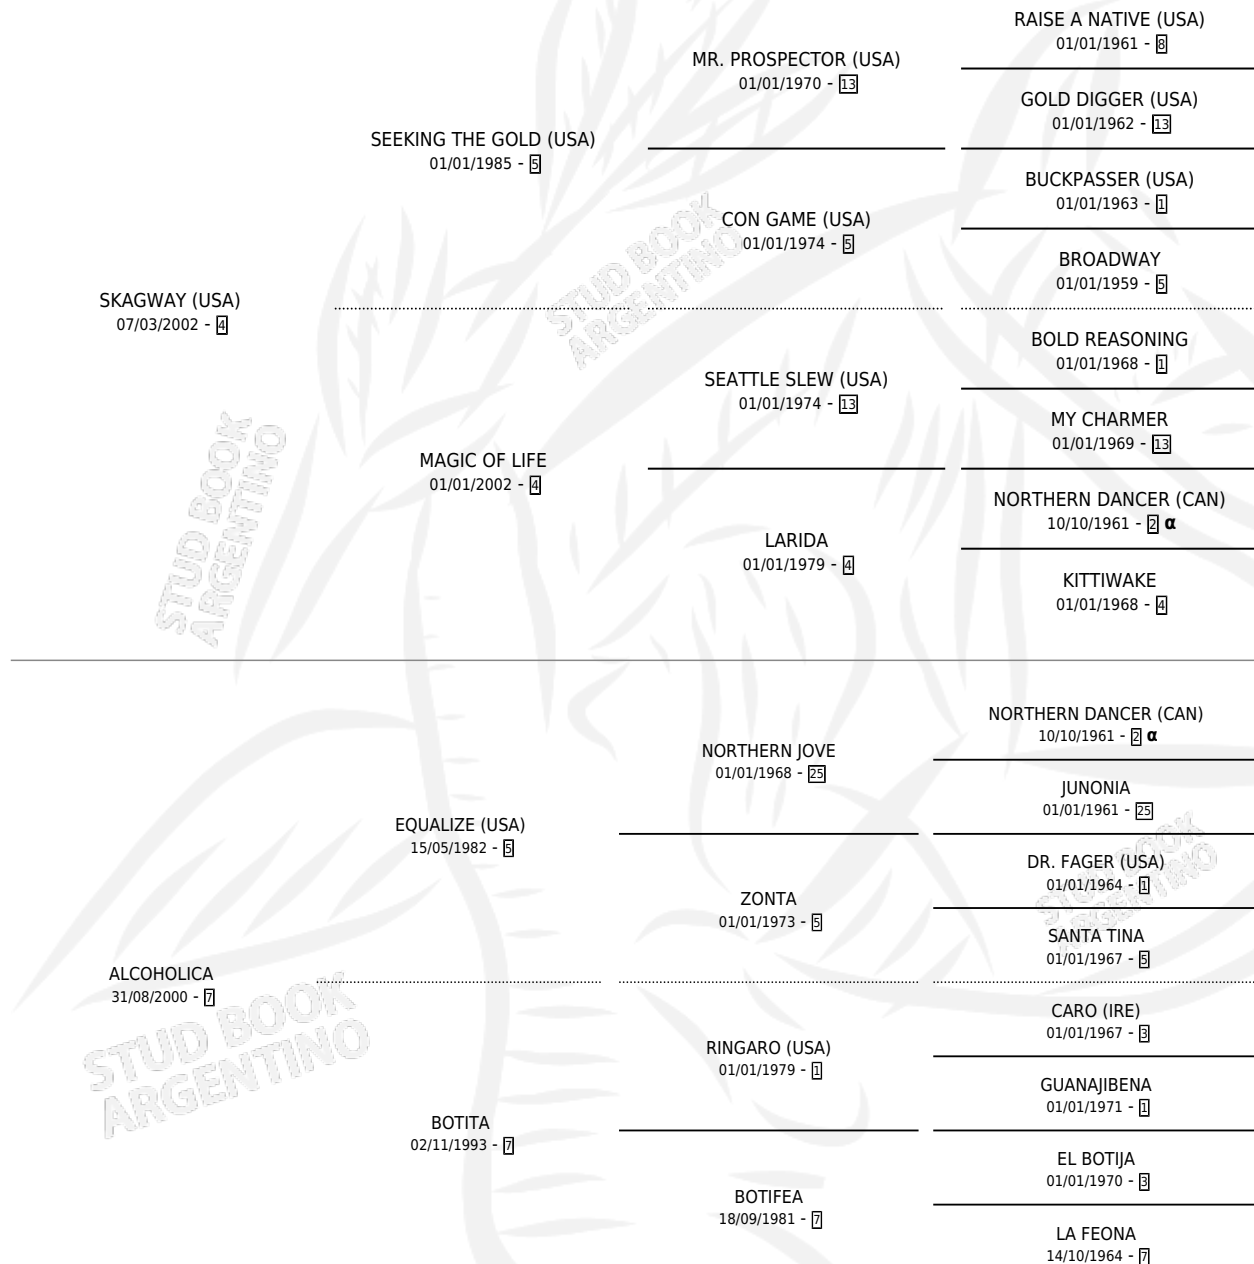

SKY ALCOHOLICO

por SKAGWAY (USA) y ALCOHOLICA por EQUALIZE (USA)

Argentina · Macho · Alazan · SP · 15/10/2014
Familia 7 · Volumen 42

ESTADO

TIPIFICACIÓN SANGUÍNEA	X
TIPIFICACIÓN POR ADN	✓
PASAPORTE	✓
IDENTIFICACIÓN POR MICROCHIP	✓
REPRODUCTOR	X

Lugar de nacimiento: La Tana Del Lupo

Criador: La Tana Del Lupo

PEDIGREE

INBREEDING : α

SKY ALCOHOLICO

Datos oficiales del Stud Book Argentino

Documento generado el 12/06/2026

studbook.org.ar