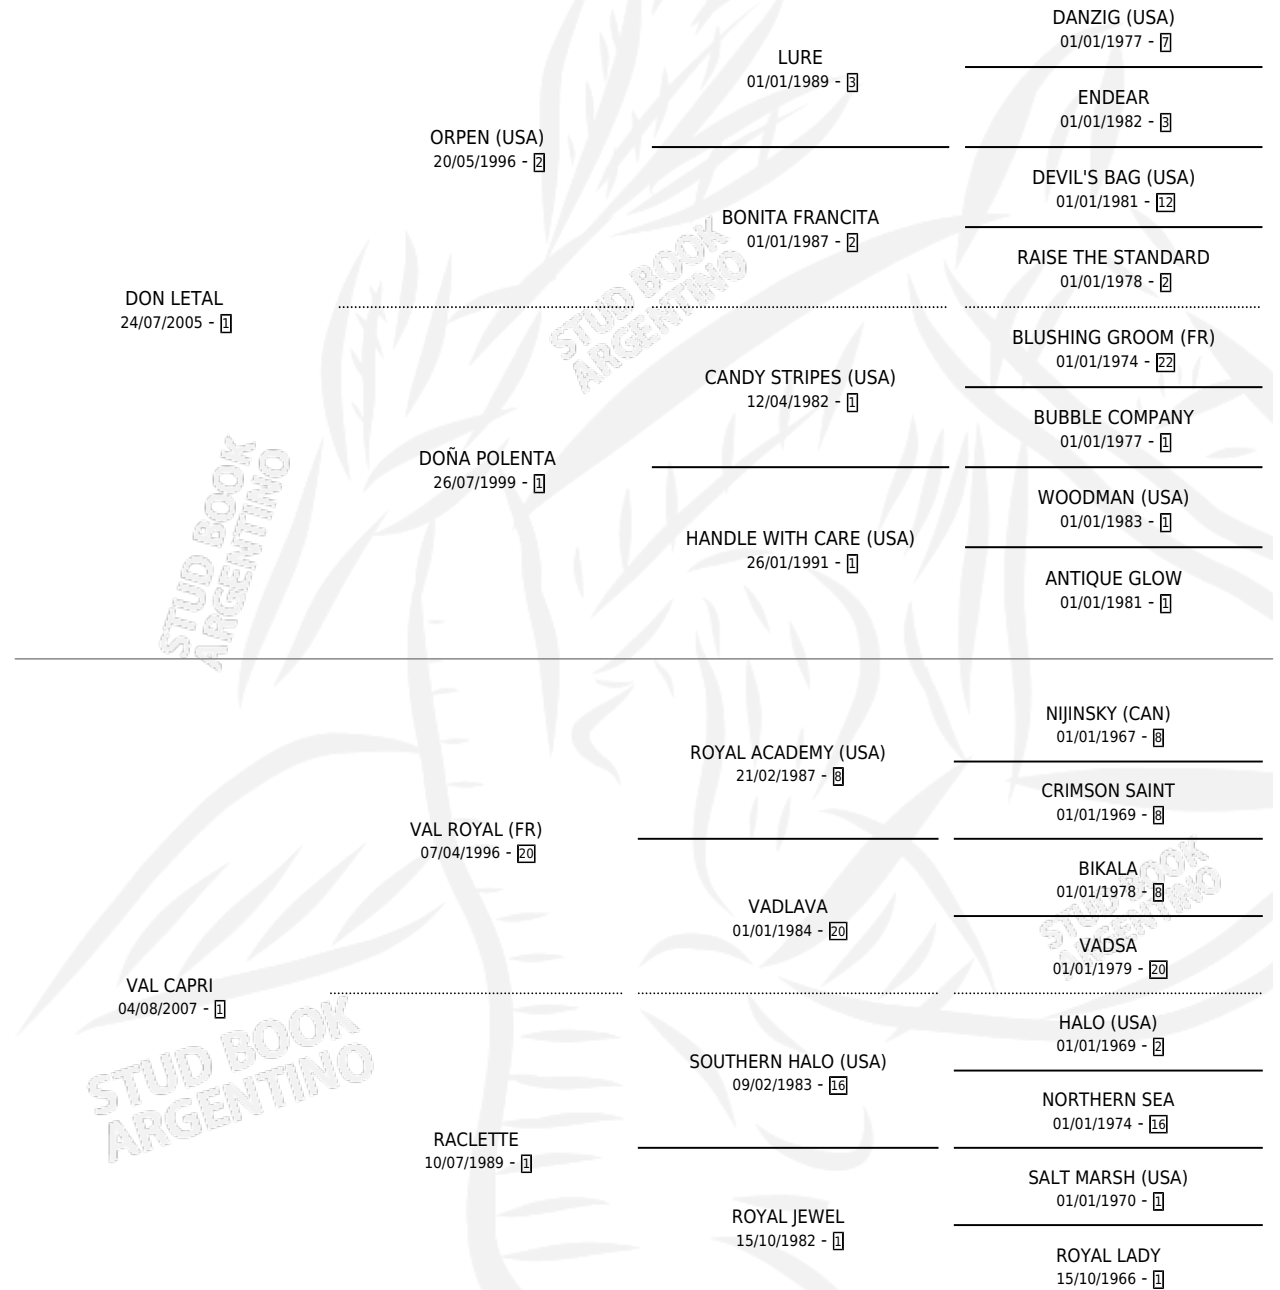

CAPO LETAL

por DON LETAL y VAL CAPRI por VAL ROYAL (FR)

Argentina · Macho · Zaino · SP · 13/10/2014
Familia 1-w · Volumen 42

ESTADO

TIPIFICACIÓN SANGUÍNEA	X
TIPIFICACIÓN POR ADN	X
PASAPORTE	X
IDENTIFICACIÓN POR MICROCHIP	X
REPRODUCTOR	X

Lugar de nacimiento: Los Bayitos

Criador: Esponda Manuel Jorge

PEDIGREE

CAPO LETAL

Datos oficiales del Stud Book Argentino

Documento generado el 26/04/2026

studbook.org.ar