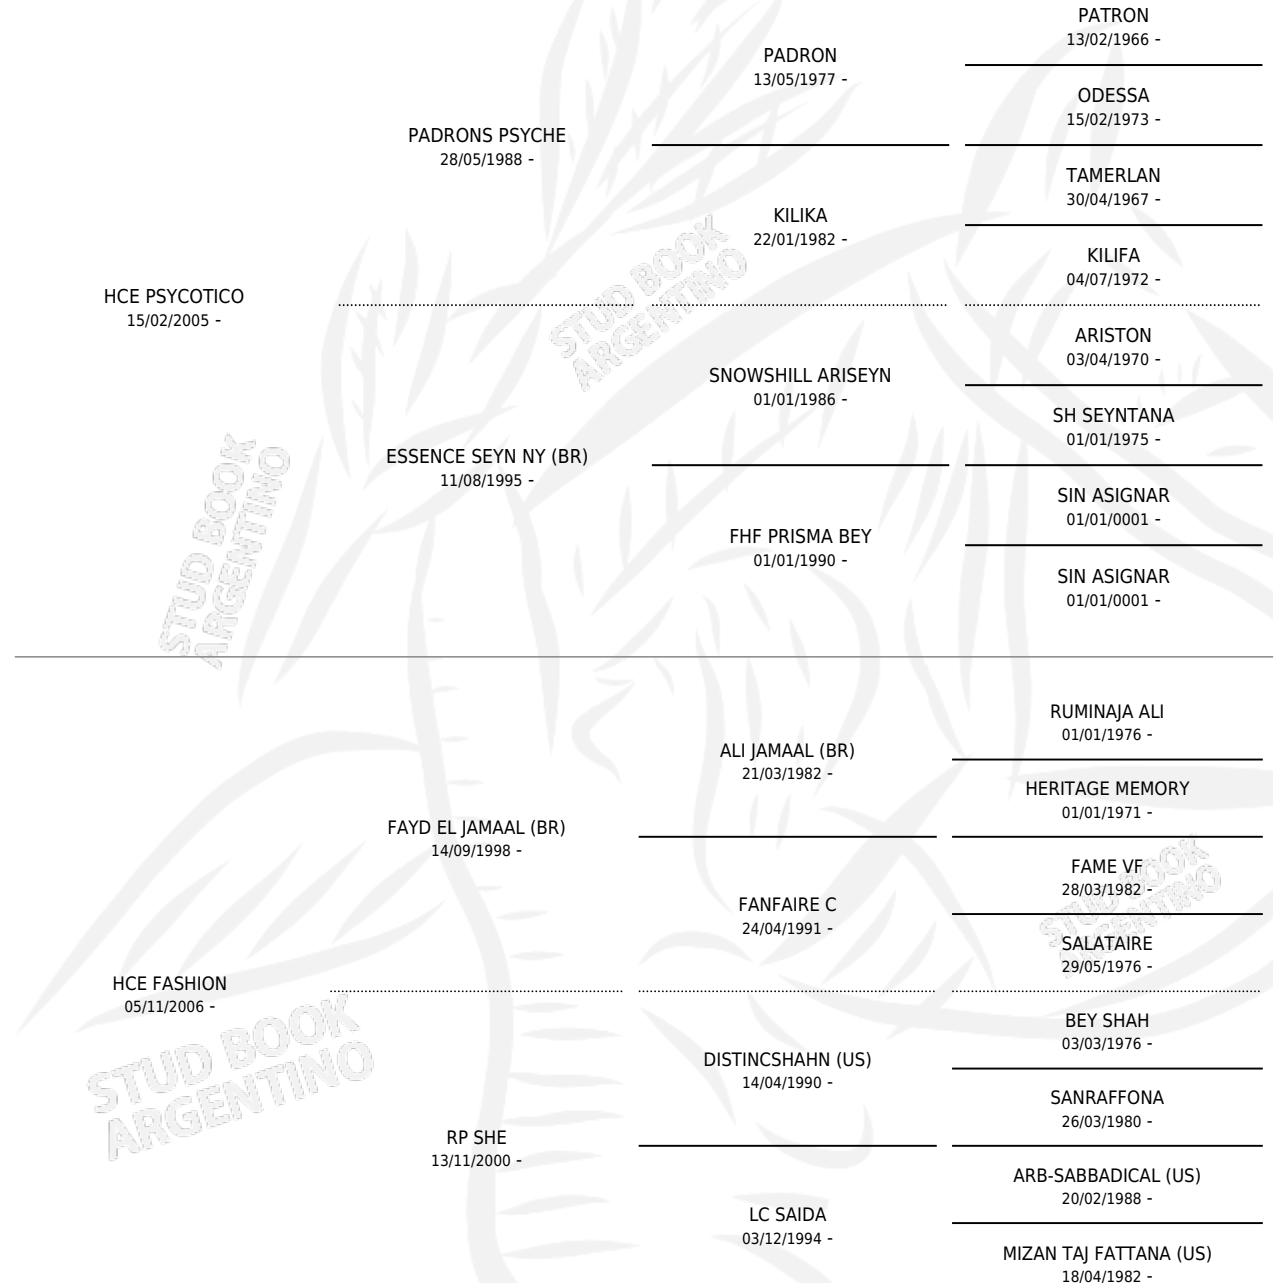

DL PSYCODELICA

por HCE PSYCOTICO y HCE FASHION por FAYD EL JAMAAL (BR)

Argentina · Hembra · Zaino · AP · 02/11/2014
Familia · Volumen 42

ESTADO

| | |
|------------------------------|---|
| TIPIFICACIÓN SANGUÍNEA | X |
| TIPIFICACIÓN POR ADN | ✓ |
| PASAPORTE | X |
| IDENTIFICACIÓN POR MICROCHIP | X |
| REPRODUCTOR | X |

Lugar de nacimiento: DI la Angostura

Criador: DI la Angostura

PEDIGREE

DL PSYCODELICA

Datos oficiales del Stud Book Argentino

Documento generado el 10/05/2026

studbook.org.ar