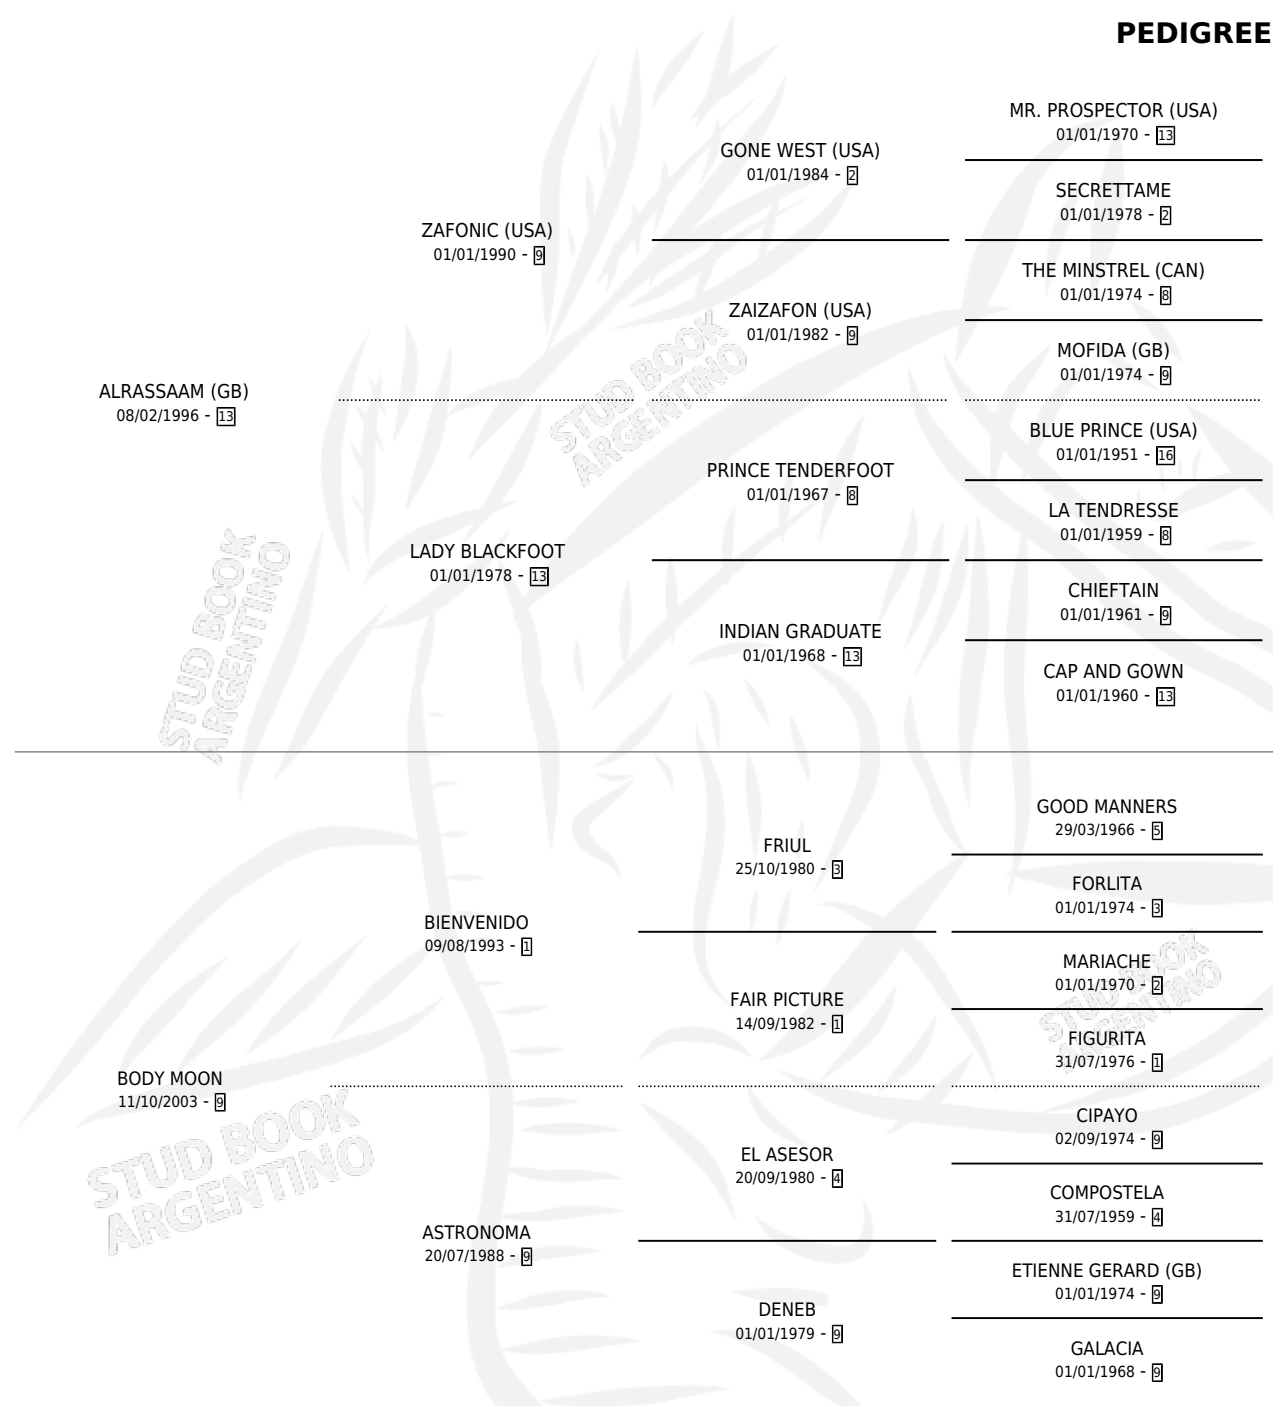

LUNERA SAM

por **ALASSAAM (GB)** y **BODY MOON** por **BIENVENIDO**

Argentina · Hembra · Alazan · SP · 05/11/2014
Familia 9-g · Volumen 42

ESTADO

TIPIFICACIÓN SANGUÍNEA	X
TIPIFICACIÓN POR ADN	✓
PASAPORTE	✓
IDENTIFICACIÓN POR MICROCHIP	✓
REPRODUCTOR	X

Lugar de nacimiento: Don Yayo
Criador: Solveyra Eduardo Alfredo

PEDIGREE

CAMPAÑA

Solo carreras oficiales de Argentina

POR EDAD

EDAD	CC	1°	2°	3°	4°	5°	NP	CLC	CLG	CLCG1	CLGG1	IMPORTE	GANANCIA / CC
3 AÑOS	2	0	0	0	0	1	1	0	0	0	0	\$13,840	\$6,920
4 AÑOS	10	2	0	0	3	2	3	0	0	0	0	\$435,750	\$43,575
6 AÑOS	2	0	1	0	0	0	1	0	0	0	0	\$26,000	\$13,000
TOTALES	14	2	1	0	3	3	5	0	0	0	0	\$475,590	\$33,971
%		14.3%	7.1%	0.0%	21.4%	21.4%	35.7%	0.0%	0.0%	0.0%	0.0%		

Ganadora de 2 carreras en Palermo - \$475,590, a los 4 años.

POR DISTANCIA

HIPODROMO	CC	1°	2°	3°	4°	5°	NP	CLC	CLG	CLCG1	CLGG1	IMPORTE
LA PLATA	9	0	1	0	1	2	5	0	0	0	0	\$66,840
1400 MTS	4	0	1	0	0	1	2	0	0	0	0	\$39,840
2000 MTS	2	0	0	0	1	1	0	0	0	0	0	\$27,000
1200 MTS	1	0	0	0	0	0	1	0	0	0	0	\$0
1000 MTS	1	0	0	0	0	0	1	0	0	0	0	\$0
1500 MTS	1	0	0	0	0	0	1	0	0	0	0	\$0
PALERMO	5	2	0	0	2	1	0	0	0	0	0	\$408,750
1800 MTS	3	1	0	0	1	1	0	0	0	0	0	\$196,750
1600 MTS	2	1	0	0	1	0	0	0	0	0	0	\$212,000