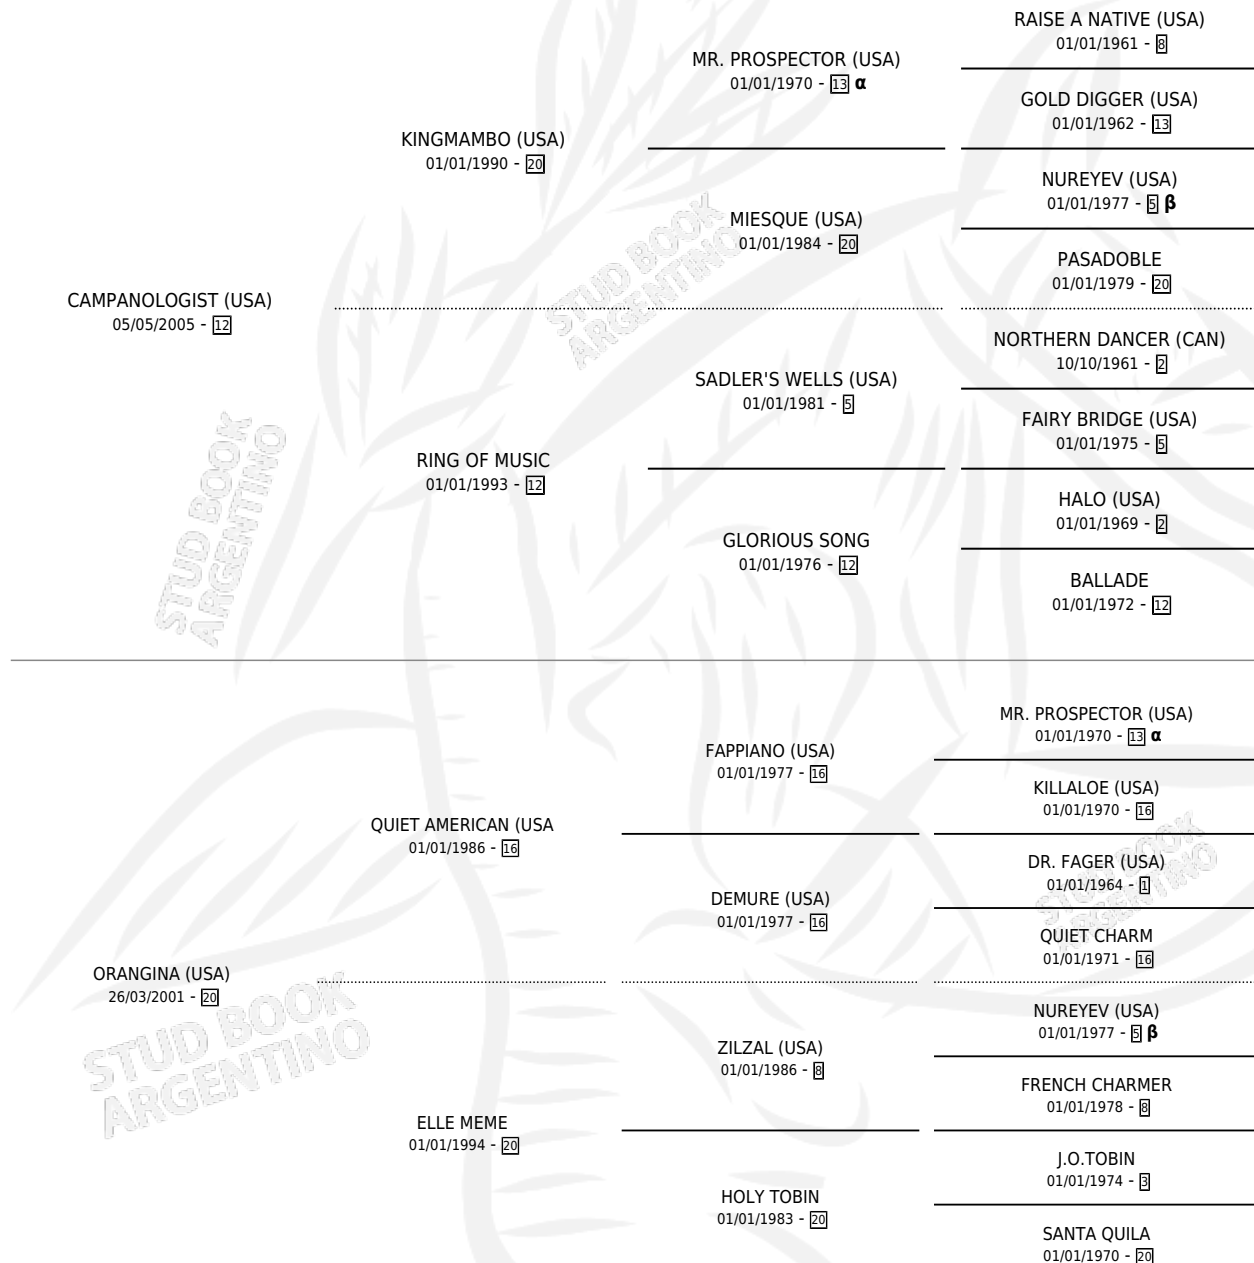

ORDEM UNIDA

por **CAMPANOLOGIST (USA)** y **ORANGINA (USA)** por **QUIET AMERICAN (USA)**

PEDIGREE

Argentina · Hembra · Zaino · SP · 18/10/2014
Familia 20 · Volumen 42

ESTADO

TIPIFICACIÓN SANGUÍNEA	X
TIPIFICACIÓN POR ADN	✓
PASAPORTE	✓
IDENTIFICACIÓN POR MICROCHIP	✓
REPRODUCTOR	✓

Lugar de nacimiento: Santa Maria De Araras
Criador: Santa Maria De Araras

~

HIJOS

	MACHOS	HEMBRAS
6 NACIERON	3	3
3 CORRIERON	1	2
3 GANARON	1	2

0	0	0
GANADORES CL	GANADORES GR	GANADORES G1

INBREEDING : **α,β**

CAMPAÑA

Solo carreras oficiales de Argentina

POR EDAD

EDAD	CC	1°	2°	3°	4°	5°	NP	CLC	CLG	CLCG1	CLGG1	IMPORTE	GANANCIA / CC
2 AÑOS	1	0	0	0	0	0	1	0	0	0	0	\$0	\$0
3 AÑOS	2	0	0	0	0	1	1	0	0	0	0	\$4,250	\$2,125
TOTALES	3	0	0	0	0	1	2	0	0	0	0	\$4,250	\$1,417
%		0.0%	0.0%	0.0%	0.0%	33.3%	66.7%	0.0%	0.0%	0.0%	0.0%		