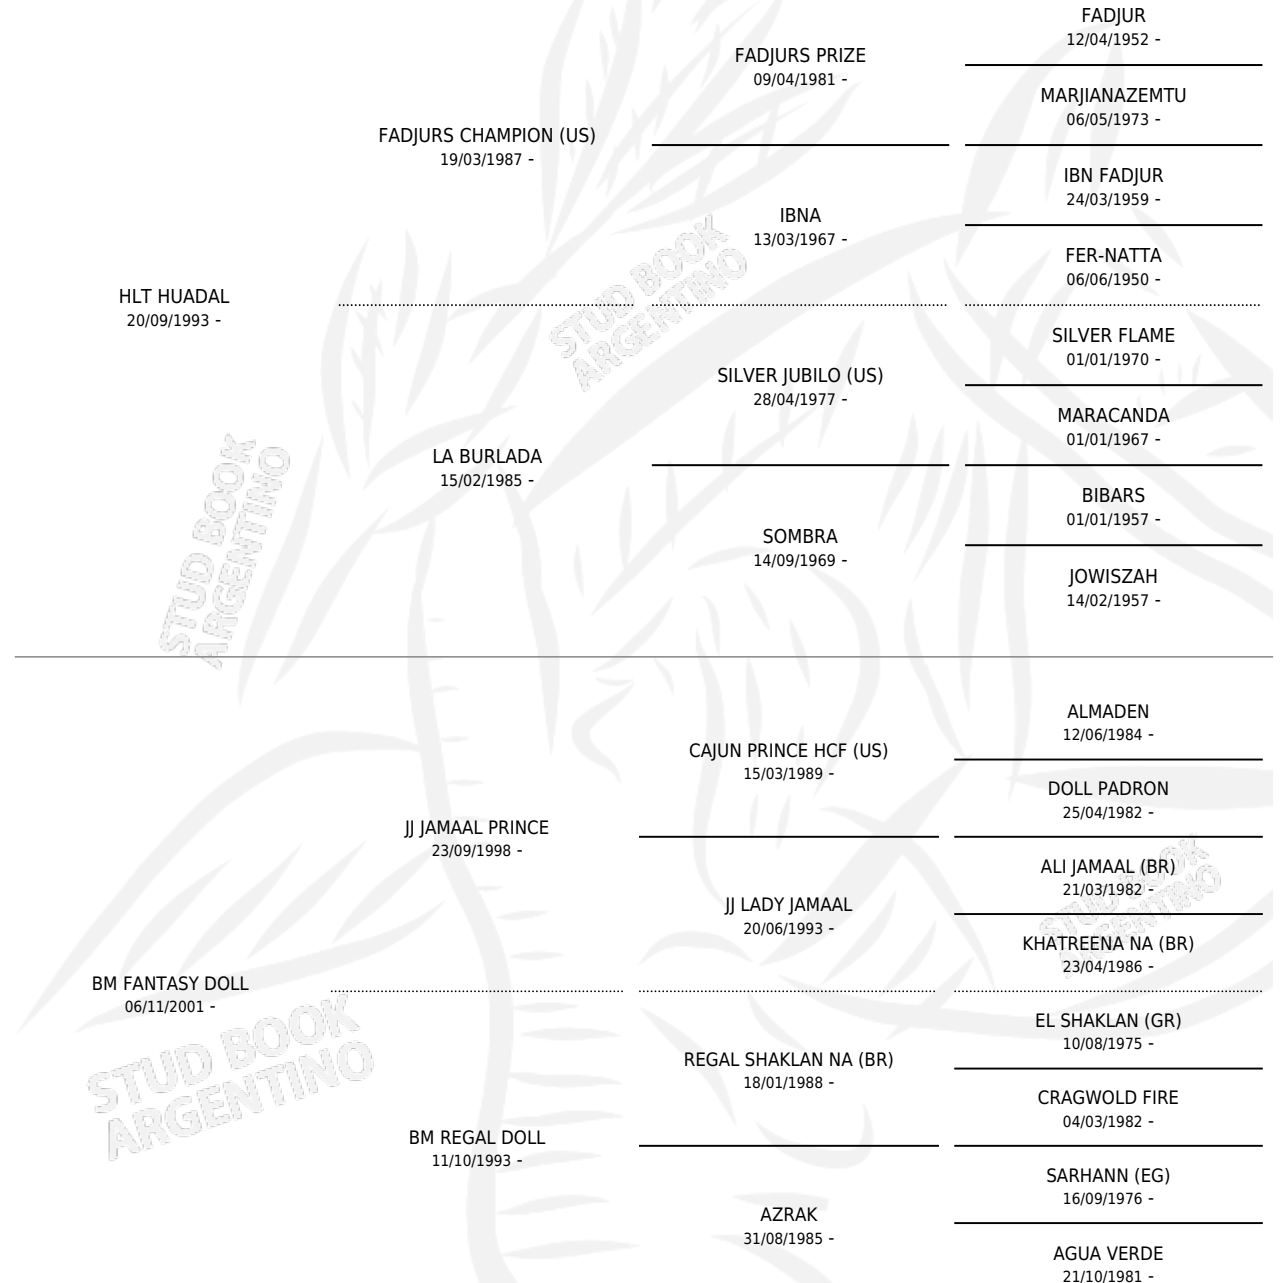

HLP ROMULO

por HLT HUADAL y BM FANTASY DOLL por JJ JAMAAL PRINCE

Argentina · Macho · Zaino Doradillo · AP · 13/10/2014
Familia · Volumen 42

ESTADO

TIPIFICACIÓN SANGUÍNEA	X
TIPIFICACIÓN POR ADN	X
PASAPORTE	X
IDENTIFICACIÓN POR MICROCHIP	X
REPRODUCTOR	X

Lugar de nacimiento: Las Primas

Criador: Las Primas

PEDIGREE

HLP ROMULO

Datos oficiales del Stud Book Argentino

Documento generado el 10/05/2026

studbook.org.ar