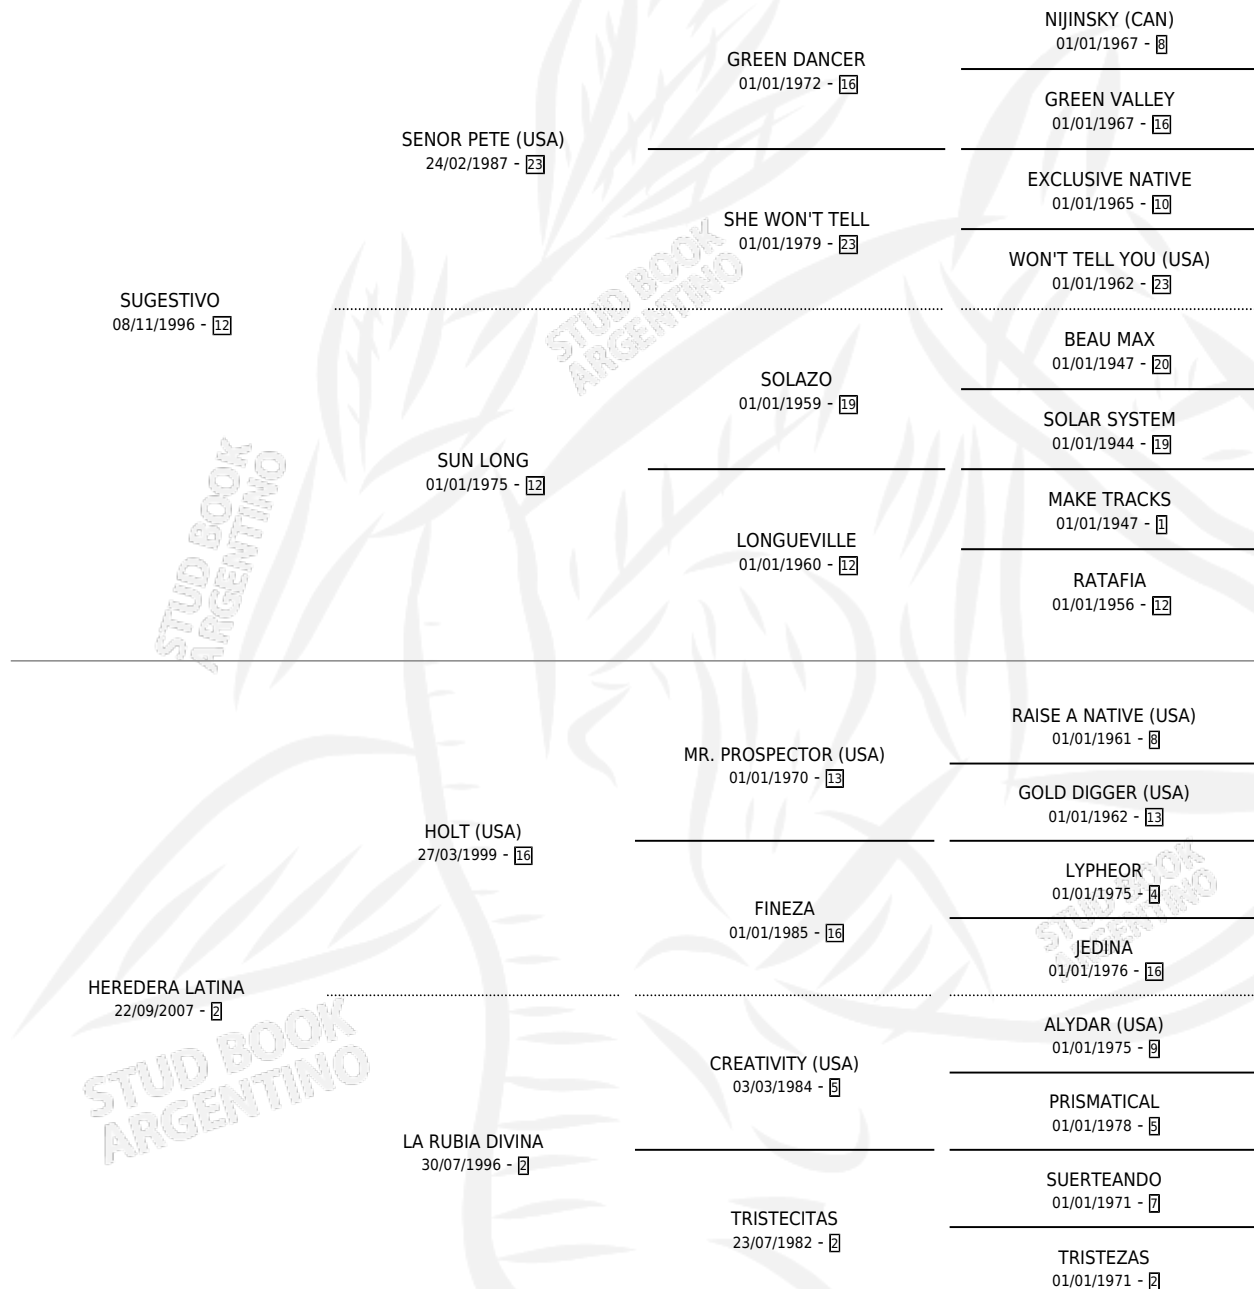

SUGESTIVA HEREDERA

por SUGESTIVO y HEREDERA LATINA por HOLT (USA)

Argentina · Hembra · Zaino · SP · 10/11/2014
Familia 2 · Volumen 42

ESTADO

TIPIFICACIÓN SANGUÍNEA	X
TIPIFICACIÓN POR ADN	X
PASAPORTE	X
IDENTIFICACIÓN POR MICROCHIP	X
REPRODUCTOR	X

Lugar de nacimiento: Tiancy

Criador: Rodriguez Luis Angel

PEDIGREE

SUGESTIVA HEREDERA

Datos oficiales del Stud Book Argentino

Documento generado el 12/06/2026

studbook.org.ar