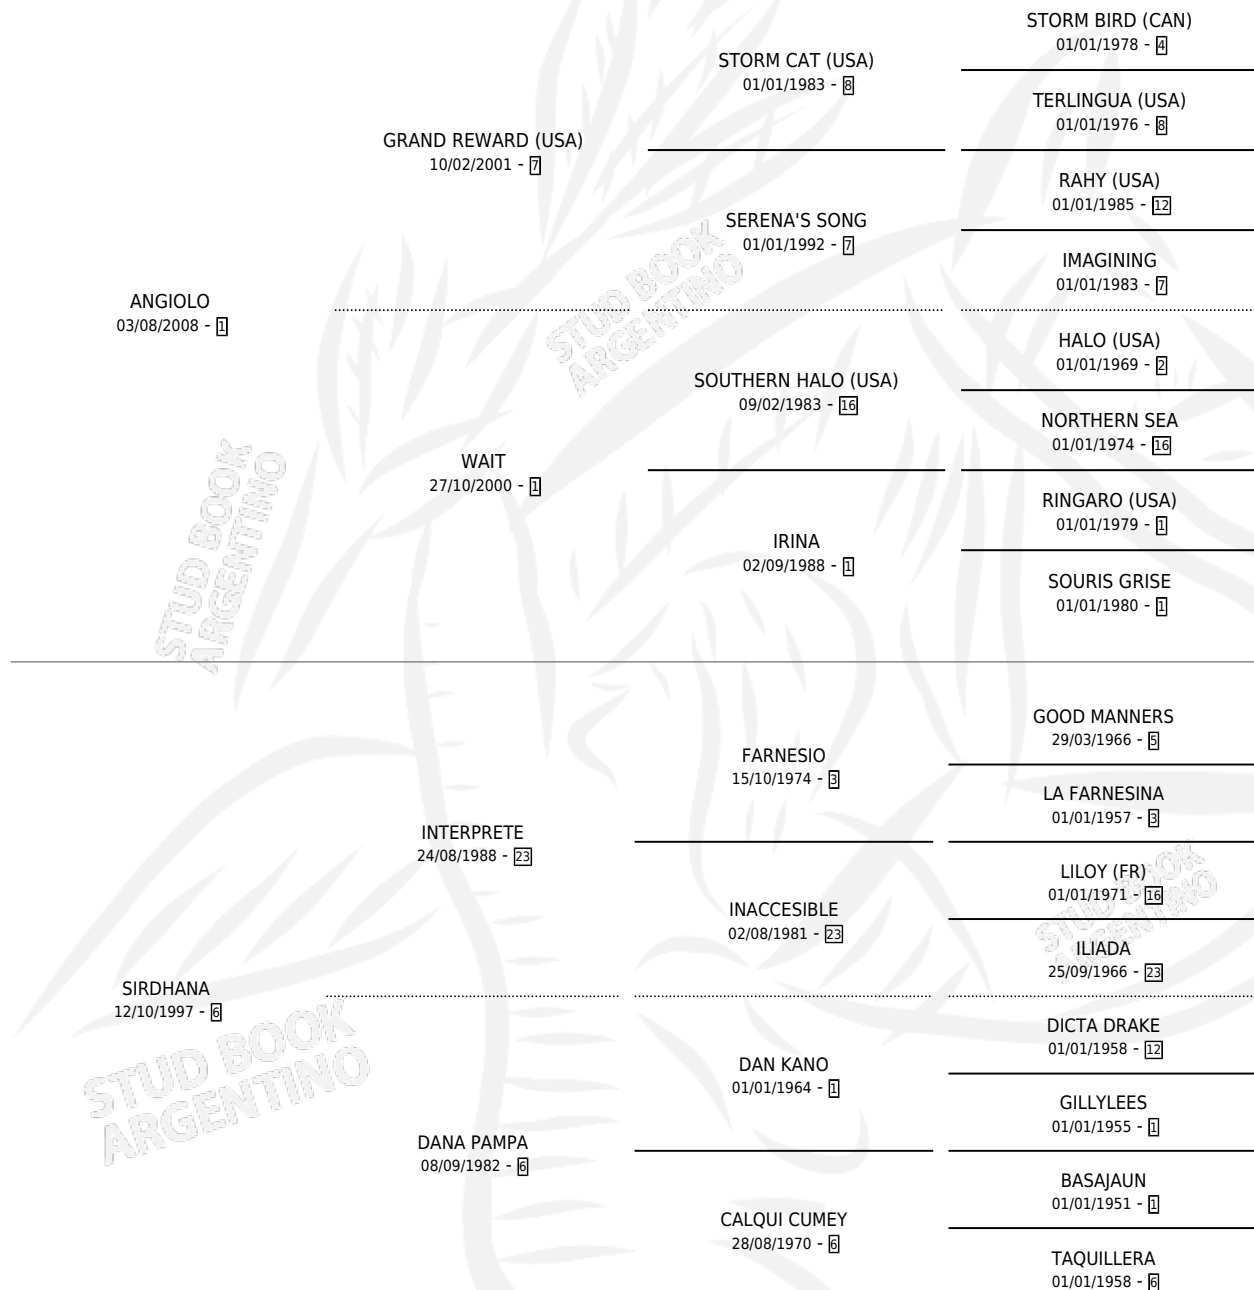

ALTHEANA

por ANGIOLO y SIRDHANA por INTERPRETE

Argentina · Hembra · Zaino · SP · 24/10/2014
Familia 6-e · Volumen 42

ESTADO

TIPIFICACIÓN SANGUÍNEA	X
TIPIFICACIÓN POR ADN	✓
PASAPORTE	✓
IDENTIFICACIÓN POR MICROCHIP	✓
REPRODUCTOR	✓

Lugar de nacimiento: El Paraiso

Criador: El Paraiso

~

HIJOS

	MACHOS	HEMBRAS
6 NACIERON	3	3
1 CORRIERON	1	0

SIN ACTUACIONES

PEDIGREE