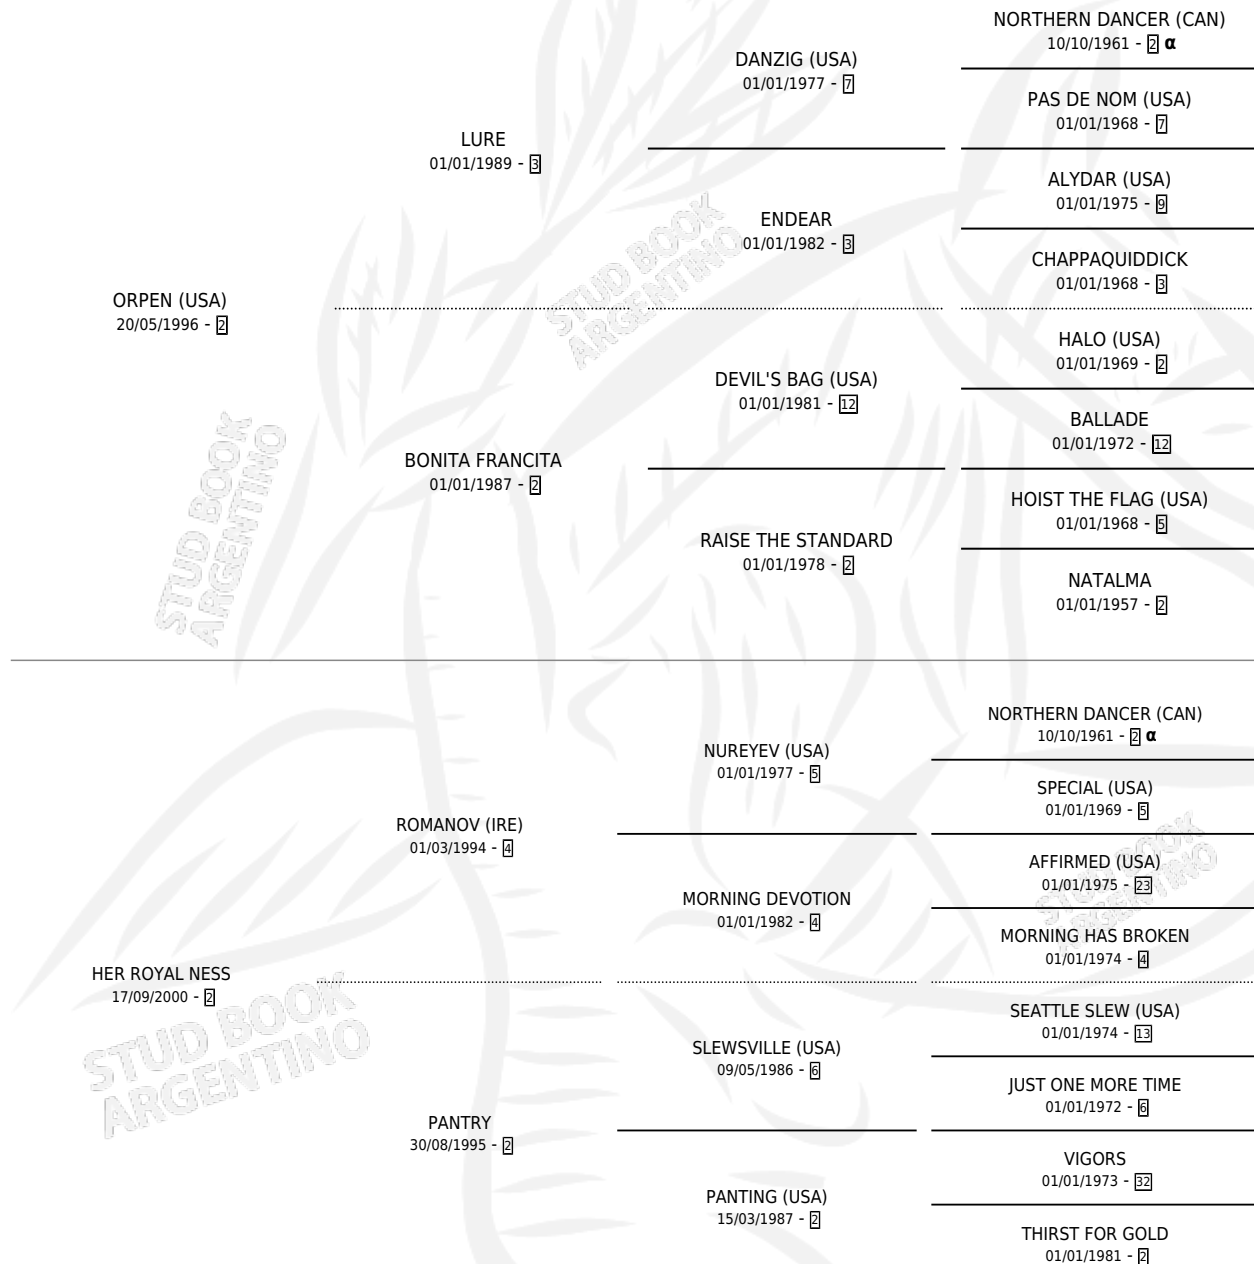

HIGHNESS KATE

PEDIGREE

por **ORPEN (USA)** y **HER ROYAL NESS** por **ROMANOV (IRE)**

INBREEDING : α

Argentina · Hembra · Zaino · SP · 08/11/2014
Familia 2-h · Volumen 42

ESTADO

TIPIFICACIÓN SANGUÍNEA	X
TIPIFICACIÓN POR ADN	✓
PASAPORTE	✓
IDENTIFICACIÓN POR MICROCHIP	✓
REPRODUCTOR	✓

Lugar de nacimiento: La Manija
Criador: La Manija

S

mientos **0** / Efectividad **0.00%**

PADRILLO

PRODUCTO

CRIADOR

1ER SERVICIO

ÚLTIMO SERVICIO

SECURITY RISK (USA)

∅

20/09/2021

20/09/2021

HIGHNESS KATE

Datos oficiales del Stud Book Argentino

Documento generado el 05/05/2026

studbook.org.ar