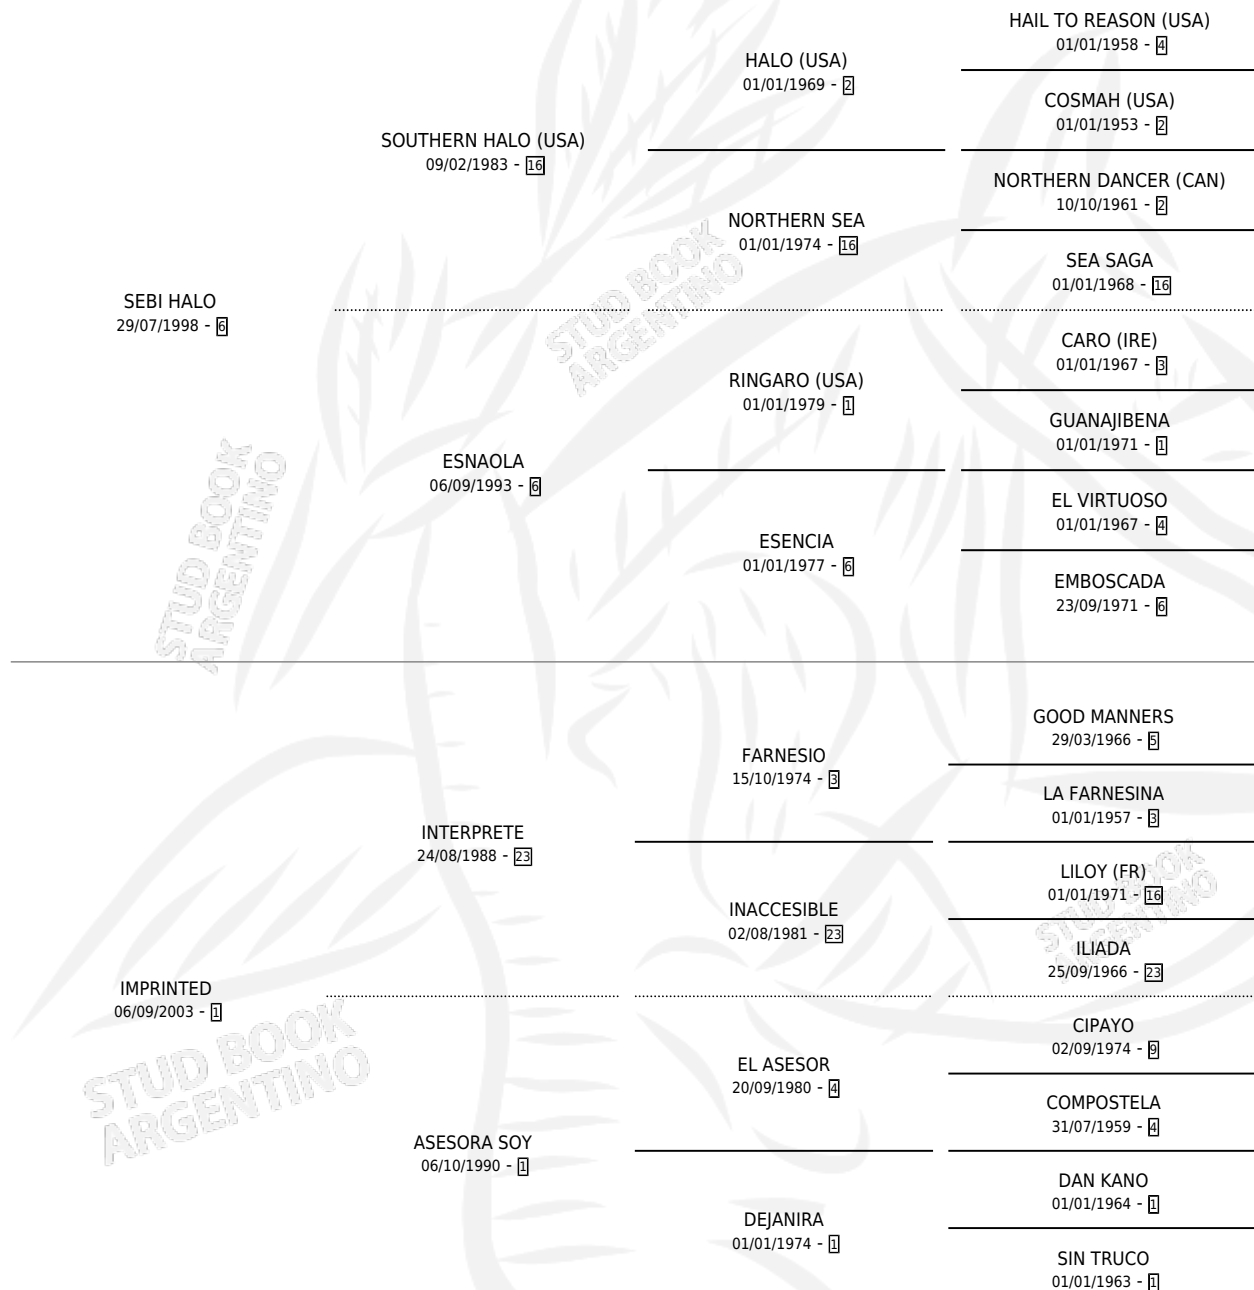

SECRET LETTER

por SEBI HALO y IMPRINTED por INTERPRETE

Argentina · Hembra · Zaino Doradillo · SP · 26/10/2014
Familia 1-d · Volumen 42

ESTADO

TIPIFICACIÓN SANGUÍNEA	X
TIPIFICACIÓN POR ADN	✓
PASAPORTE	✓
IDENTIFICACIÓN POR MICROCHIP	✓
REPRODUCTOR	✓

Lugar de nacimiento: El Paraiso

Criador: El Paraiso

~

HIJOS

	MACHOS	HEMBRAS
4 NACIERON	3	1

SIN ACTUACIONES

PEDIGREE