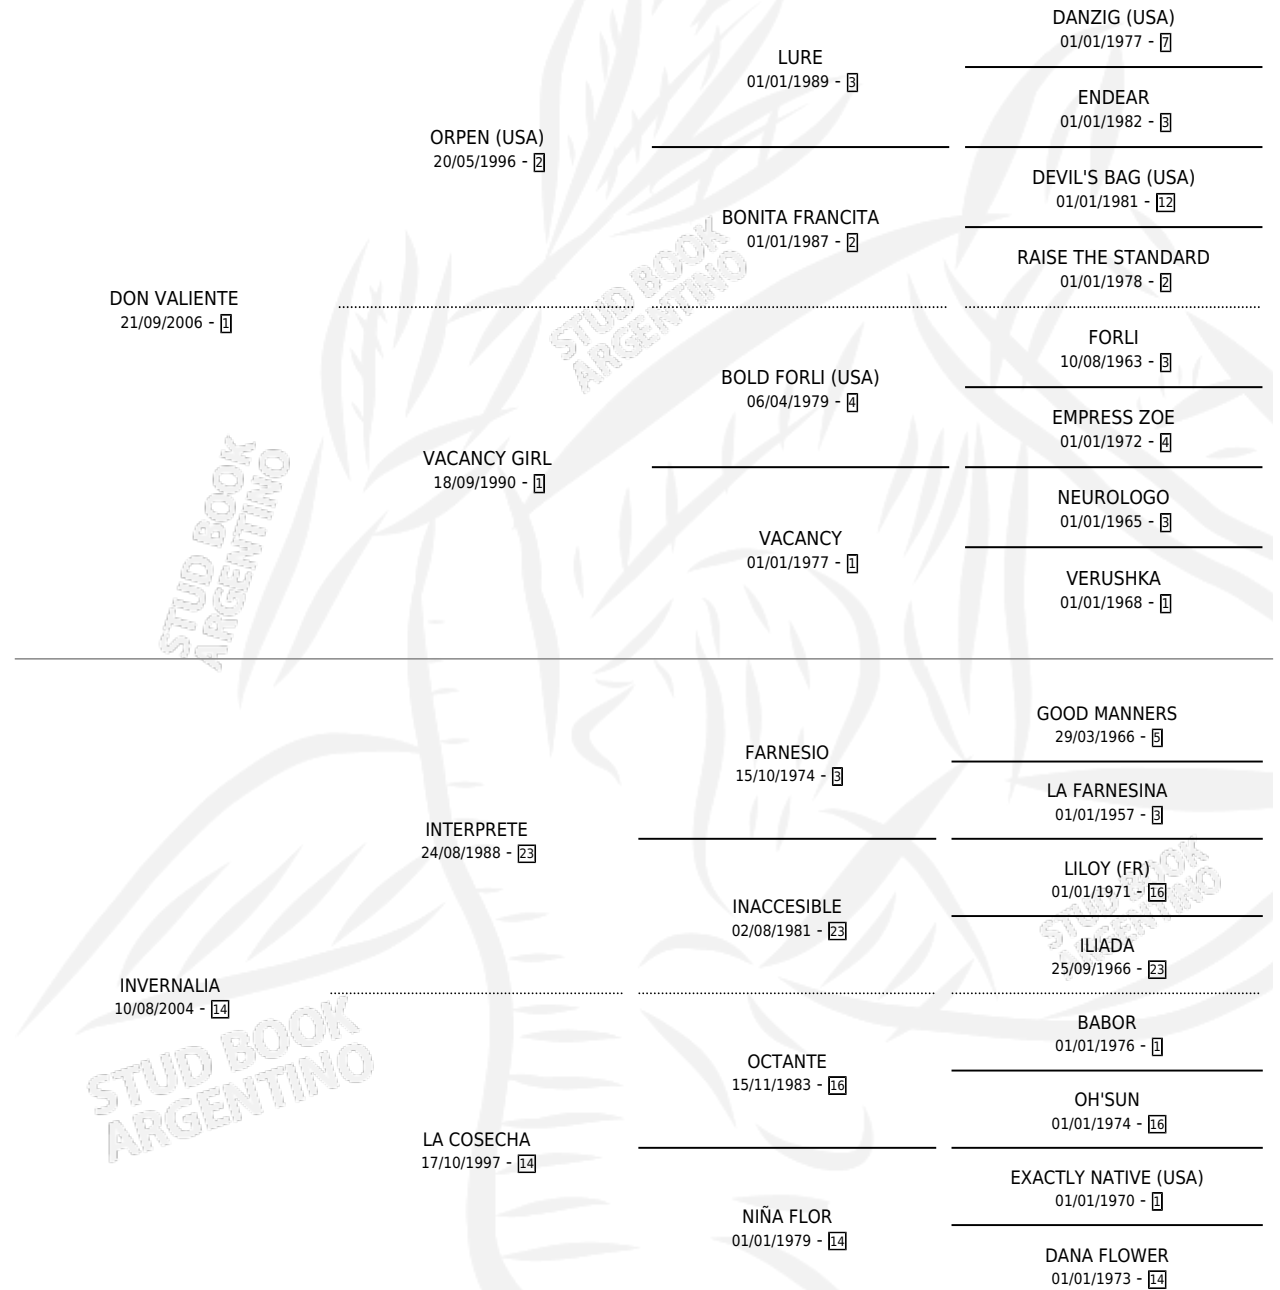

DALY CITY

por **DON VALIENTE** y **INVERNALIA** por **INTERPRETE**

Argentina · Hembra · Alazan · SP · 29/10/2014
Familia 14-e · Volumen 42

ESTADO

TIPIFICACIÓN SANGUÍNEA	X
TIPIFICACIÓN POR ADN	✓
PASAPORTE	✓
IDENTIFICACIÓN POR MICROCHIP	✓
REPRODUCTOR	X

Lugar de nacimiento: El Paraiso

Criador: El Paraiso

PEDIGREE

DALY CITY

Datos oficiales del Stud Book Argentino

Documento generado el 05/05/2026

studbook.org.ar