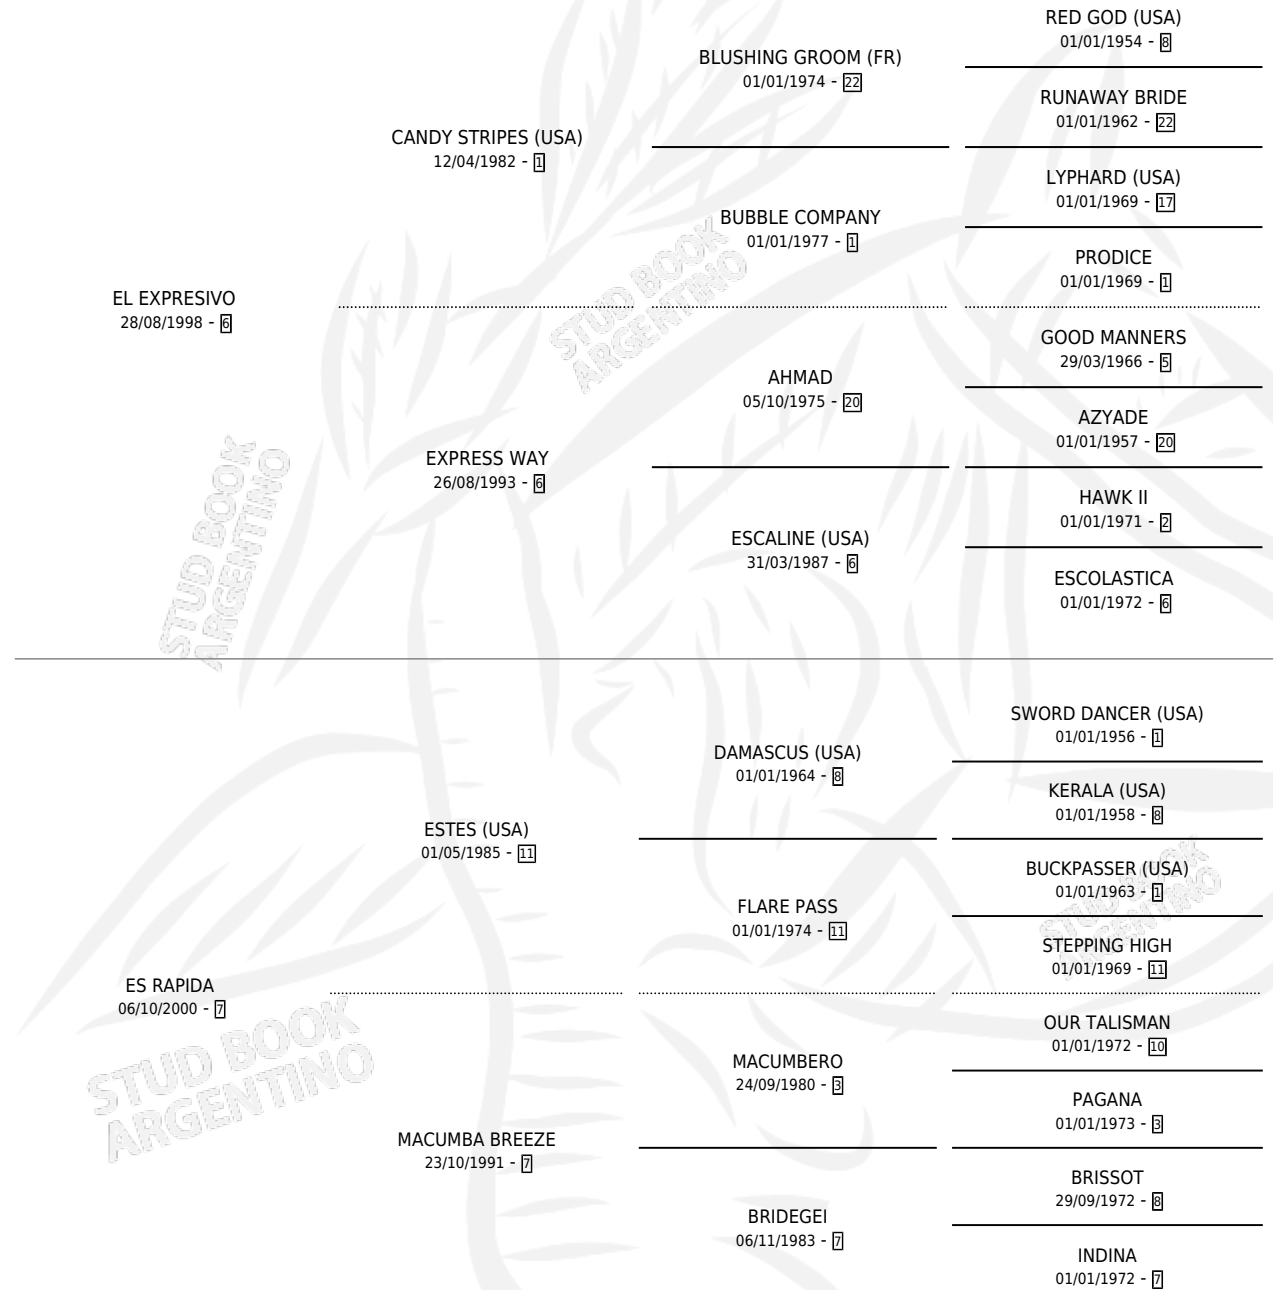

MADEWELL

por **EL EXPRESIVO** y **ES RAPIDA** por **ESTES (USA)**

Argentina · Hembra · Alazan · SP · 13/11/2014
Familia 7-e · Volumen 42

ESTADO

TIPIFICACIÓN SANGUÍNEA	X
TIPIFICACIÓN POR ADN	✓
PASAPORTE	✓
IDENTIFICACIÓN POR MICROCHIP	✓
REPRODUCTOR	X

Lugar de nacimiento: Campo particular
Criador: Rastelli Maria Andrea

PEDIGREE