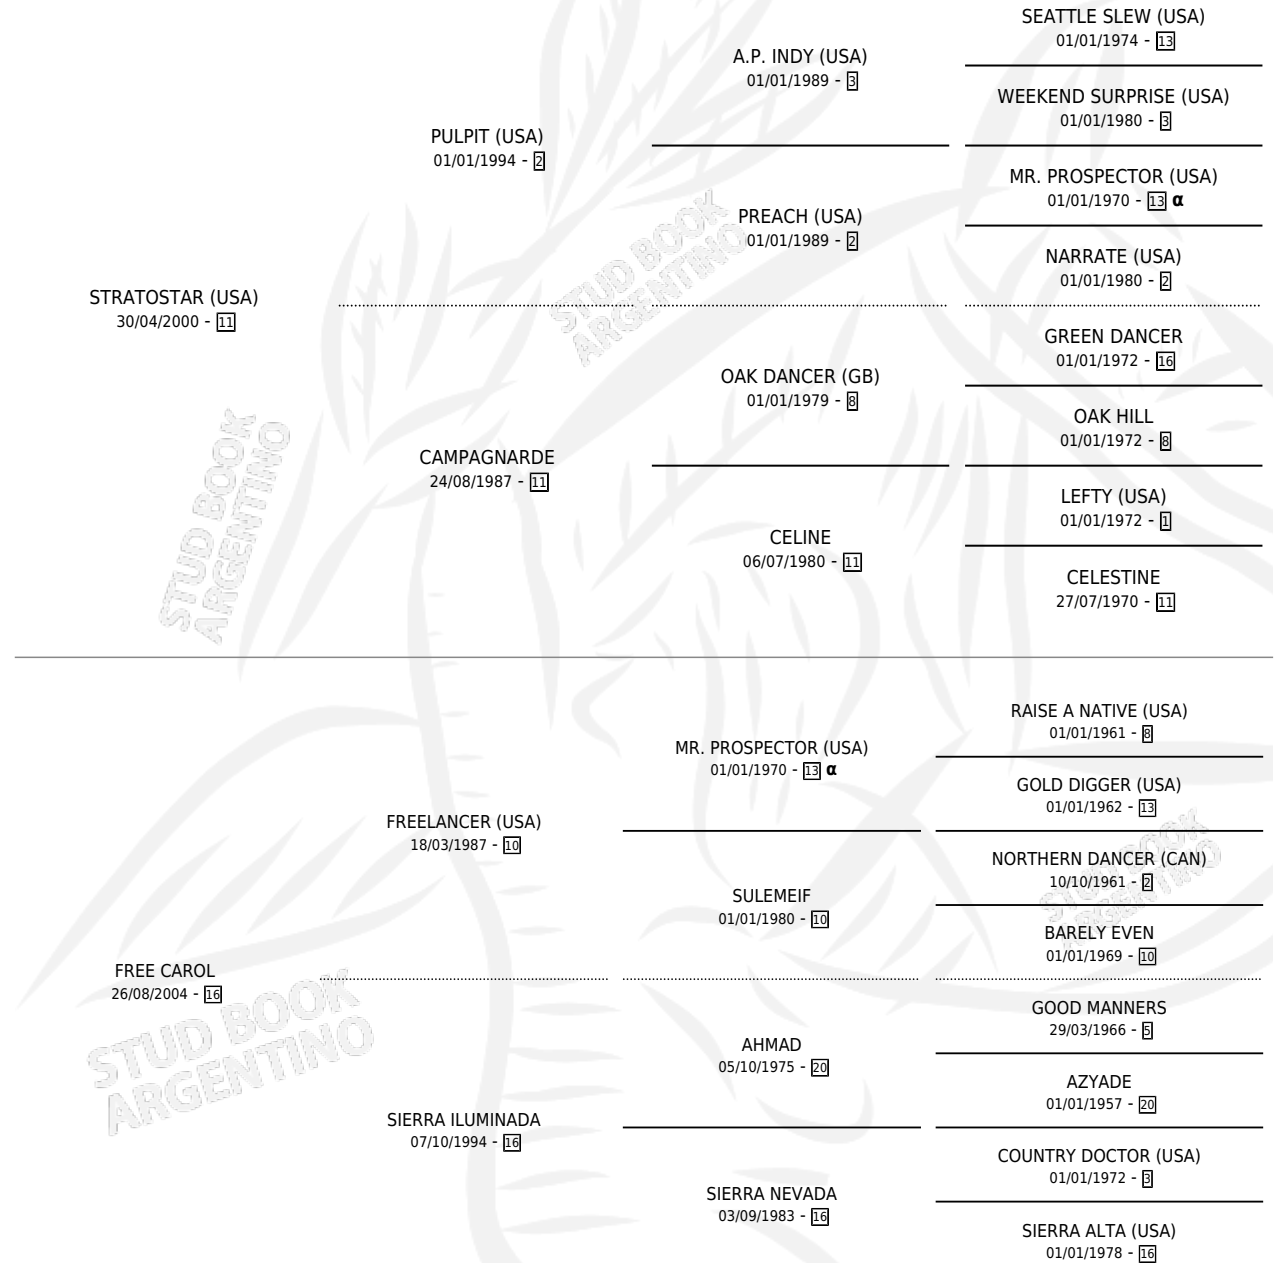

LE MYSTIQUE

por **STRATOSTAR (USA)** y **FREE CAROL** por **FREELANCER (USA)**

Argentina · Hembra · Zaino · SP · 21/10/2014
Familia 16-e · Volumen 42

ESTADO

TIPIFICACIÓN SANGUÍNEA	X
TIPIFICACIÓN POR ADN	✓
PASAPORTE	✓
IDENTIFICACIÓN POR MICROCHIP	✓
REPRODUCTOR	✓

Lugar de nacimiento: Saint Francis
Criador: Rastelli Maria Andrea

PEDIGREE

INBREEDING : α