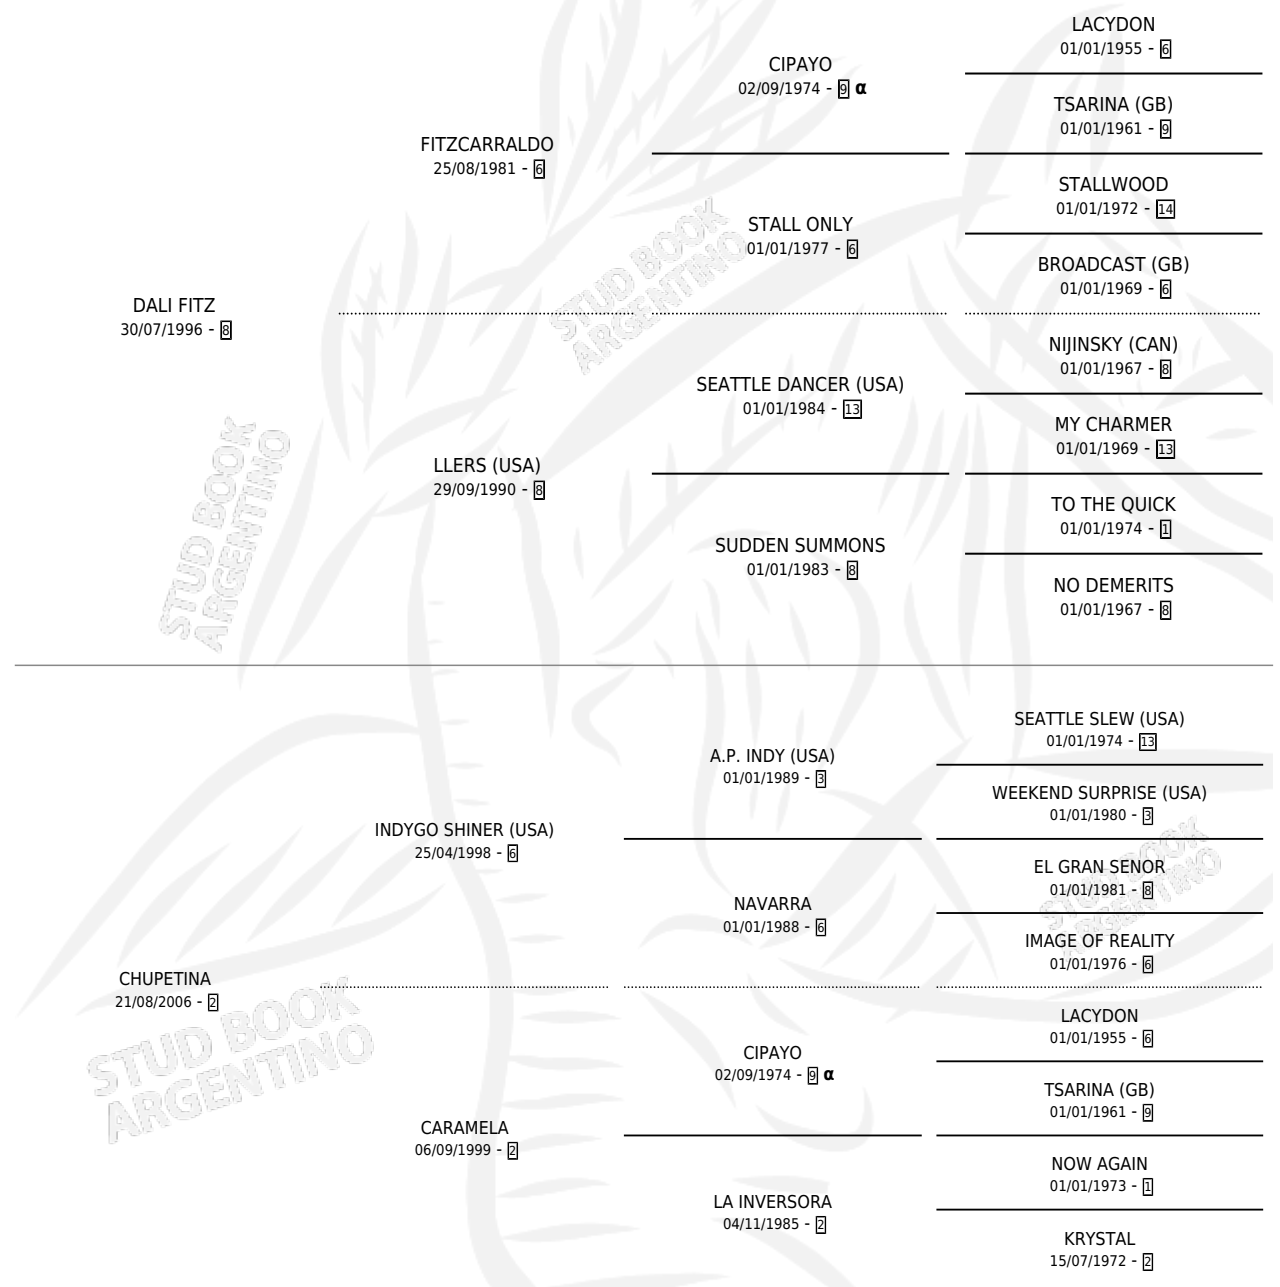

CHUPETUCHO

por DALI FITZ y CHUPETINA por INDYGO SHINER (USA)

Argentina · Macho · Alazan · SP · 06/10/2014
Familia 2-g · Volumen 42

ESTADO

TIPIFICACIÓN SANGUÍNEA	X
TIPIFICACIÓN POR ADN	✓
PASAPORTE	✓
IDENTIFICACIÓN POR MICROCHIP	✓
REPRODUCTOR	X

Lugar de nacimiento: El Calden
Criador: Mil Novecientos Doce

PEDIGREE

INBREEDING : α

CAMPAÑA

Solo carreras oficiales de Argentina

POR EDAD

EDAD	CC	1°	2°	3°	4°	5°	NP	CLC	CLG	CLCG1	CLGG1	IMPORTE	GANANCIA / CC
3 AÑOS	6	0	0	0	0	0	6	0	0	0	0	\$0	\$0
5 AÑOS	2	0	0	0	0	0	2	0	0	0	0	\$0	\$0
TOTALES	8	0	0	0	0	0	8	0	0	0	0	\$0	\$0
%		0.0%	0.0%	0.0%	0.0%	0.0%	100%	0.0%	0.0%	0.0%	0.0%		