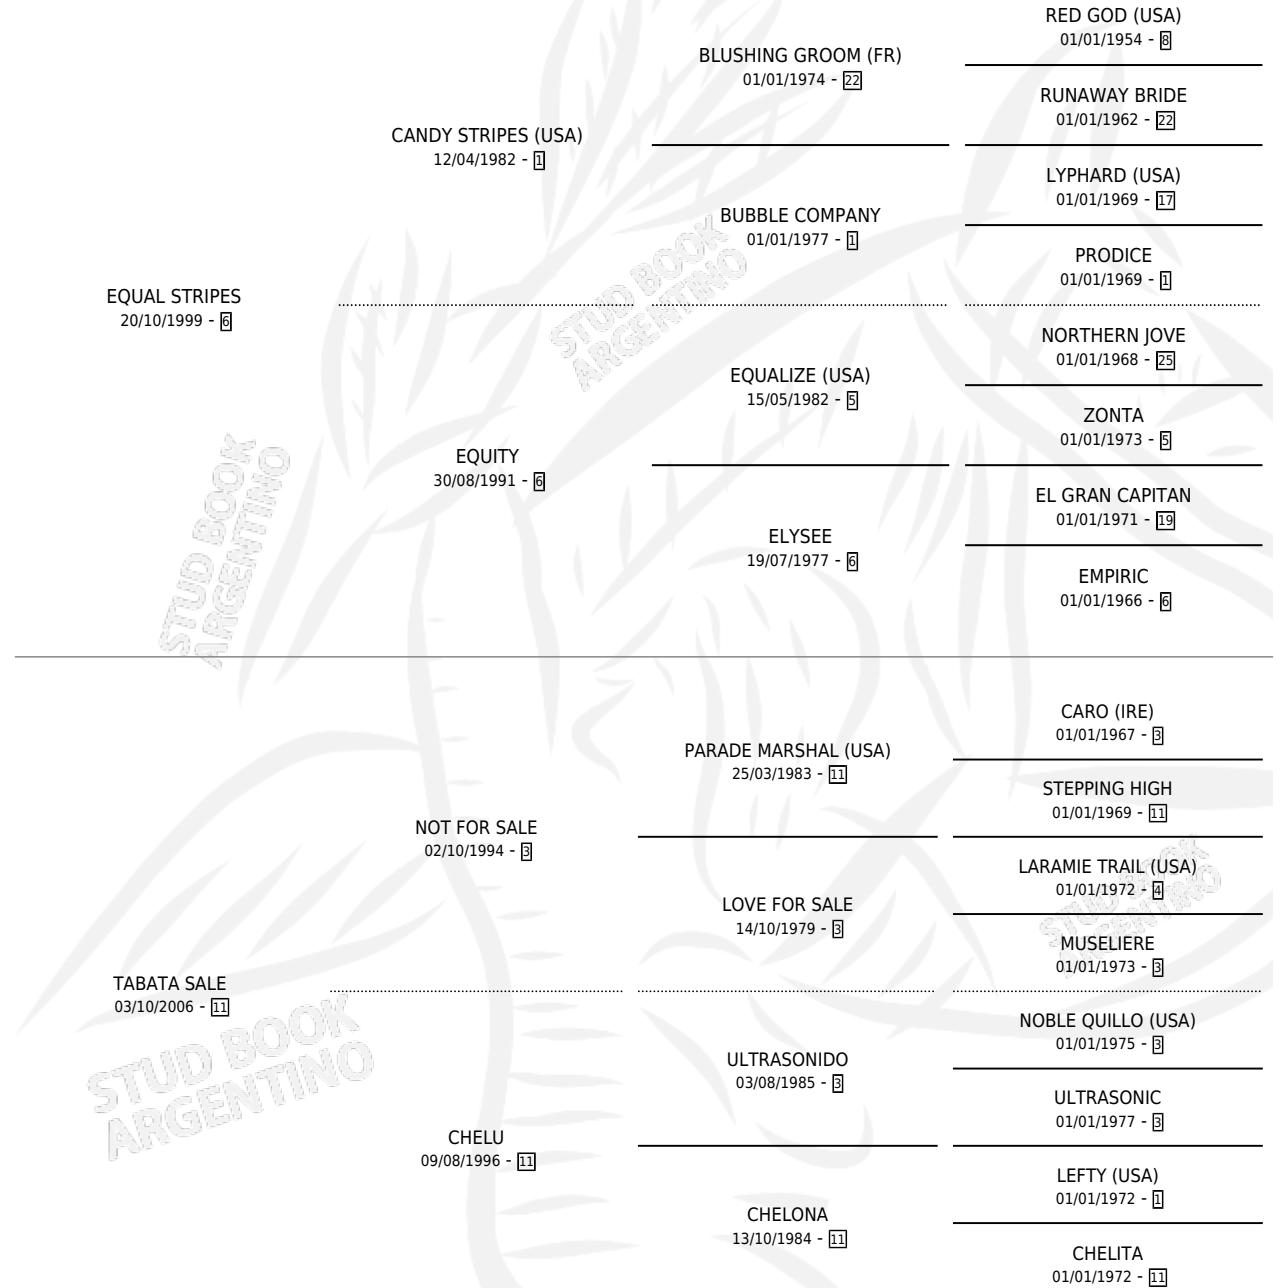

TA OCUPADA

por EQUAL STRIPES y TABATA SALE por NOT FOR SALE

Argentina · Hembra · Alazan · SP · 31/10/2014
Familia 11-g · Volumen 42

ESTADO

TIPIFICACIÓN SANGUÍNEA	X
TIPIFICACIÓN POR ADN	✓
PASAPORTE	✓
IDENTIFICACIÓN POR MICROCHIP	✓
REPRODUCTOR	✓

Lugar de nacimiento: Abolengo

Criador: Abolengo

~

HIJOS

	MACHOS	HEMBRAS
4 NACIERON	2	2
2 CORRIERON	0	2

SIN ACTUACIONES

PEDIGREE

CAMPAÑA

Solo carreras oficiales de Argentina

POR EDAD

EDAD	CC	1°	2°	3°	4°	5°	NP	CLC	CLG	CLCG1	CLGG1	IMPORTE	GANANCIA / CC
3 AÑOS	6	1	0	0	0	0	5	0	0	0	0	\$90,000	\$15,000
TOTALES	6	1	0	0	0	0	5	0	0	0	0	\$90,000	\$15,000
%		16.7%	0.0%	0.0%	0.0%	0.0%	83.3%	0.0%	0.0%	0.0%	0.0%		