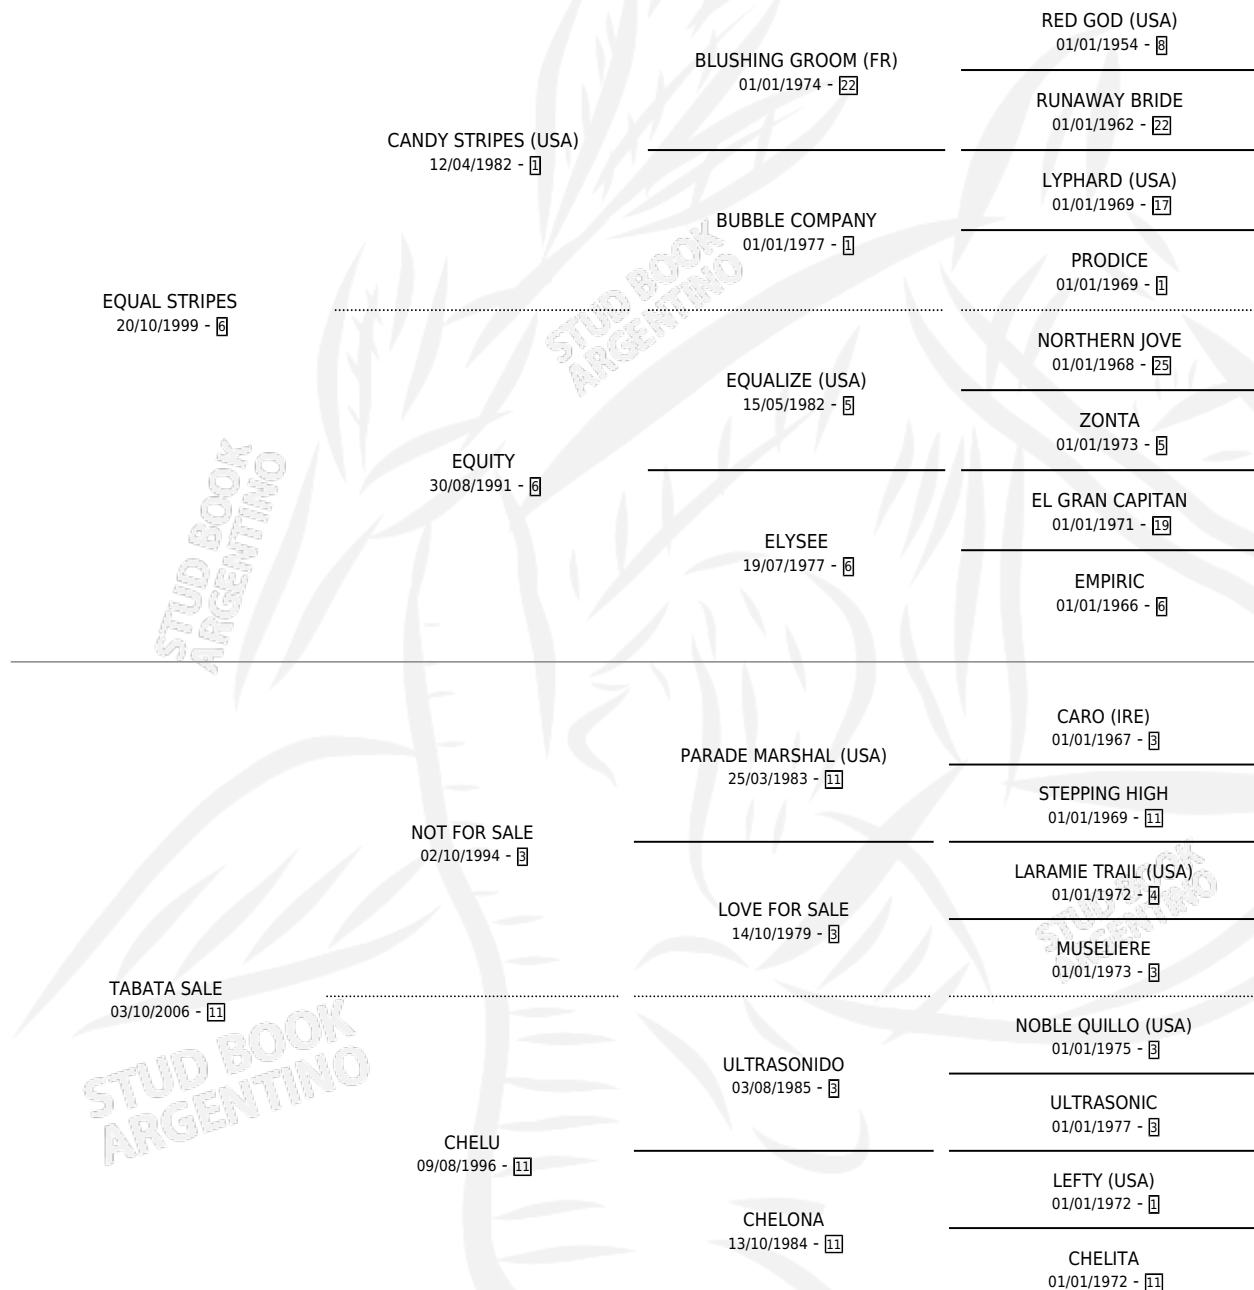

TA OCUPADA

por **EQUAL STRIPES** y **TABATA SALE** por **NOT FOR SALE**

Argentina · Hembra · Alazan · SP · 31/10/2014
Familia 11-g · Volumen 42

ESTADO

TIPIFICACIÓN SANGUÍNEA	X
TIPIFICACIÓN POR ADN	✓
PASAPORTE	✓
IDENTIFICACIÓN POR MICROCHIP	✓
REPRODUCTOR	✓

Lugar de nacimiento: Abolengo

Criador: Abolengo

~

HIJOS

	MACHOS	HEMBRAS
5 NACIERON	3	2
2 CORRIERON	0	2
1 GANARON	0	1
0 GANADORES CL	0 GANADORES GR	0 GANADORES G1

PEDIGREE