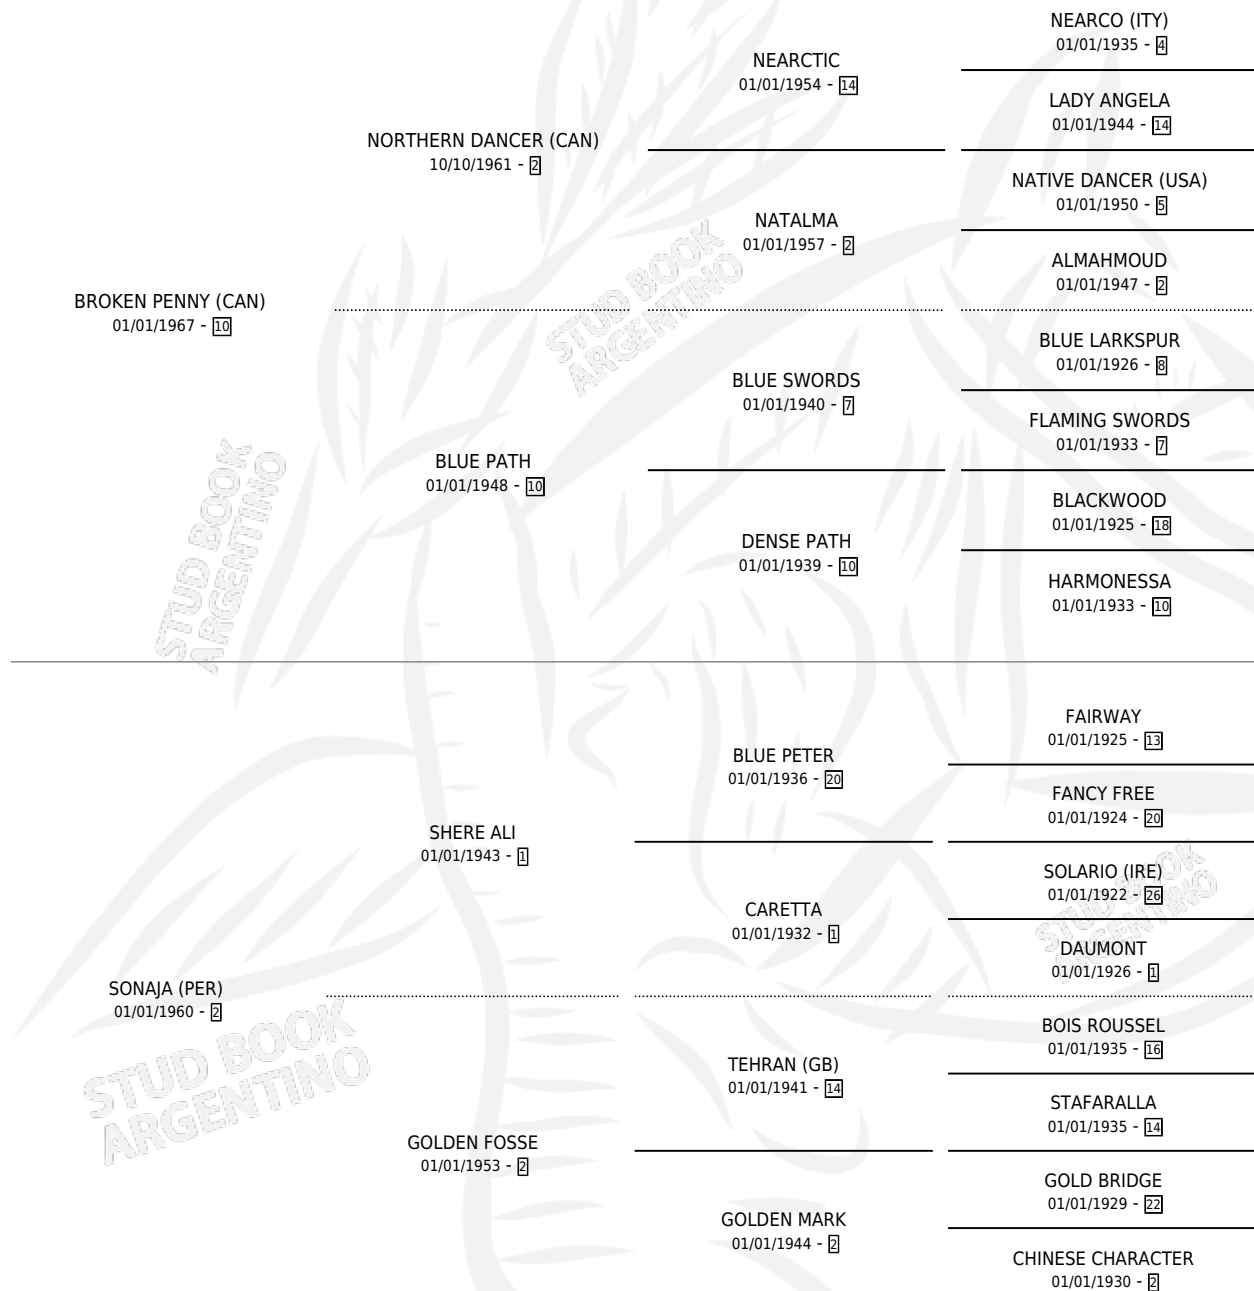

SWEET SPRING

por **BROKEN PENNY (CAN)** y **SONAJA (PER)** por **SHERE ALI**

Argentina · Hembra · Zaino · SP · 01/01/1975
Familia 2-s · Volumen 29

ESTADO

TIPIFICACIÓN SANGUÍNEA	X
TIPIFICACIÓN POR ADN	X
PASAPORTE	X
IDENTIFICACIÓN POR MICROCHIP	X
REPRODUCTOR	X

Lugar de nacimiento: Campo particular

Criador: Sin dato

PEDIGREE

CAMPAÑA

Solo carreras oficiales de Argentina

POR EDAD

EDAD	CC	1°	2°	3°	4°	5°	NP	CLC	CLG	CLCG1	CLGG1	IMPORTE	GANANCIA / CC
5 AÑOS	1	1	0	0	0	0	0	0	0	0	0	\$0	\$0
TOTALES	1	1	0	0	0	0	0	0	0	0	0	\$0	\$0
%		100%	0.0%	0.0%	0.0%	0.0%	0.0%	0.0%	0.0%	0.0%	0.0%		