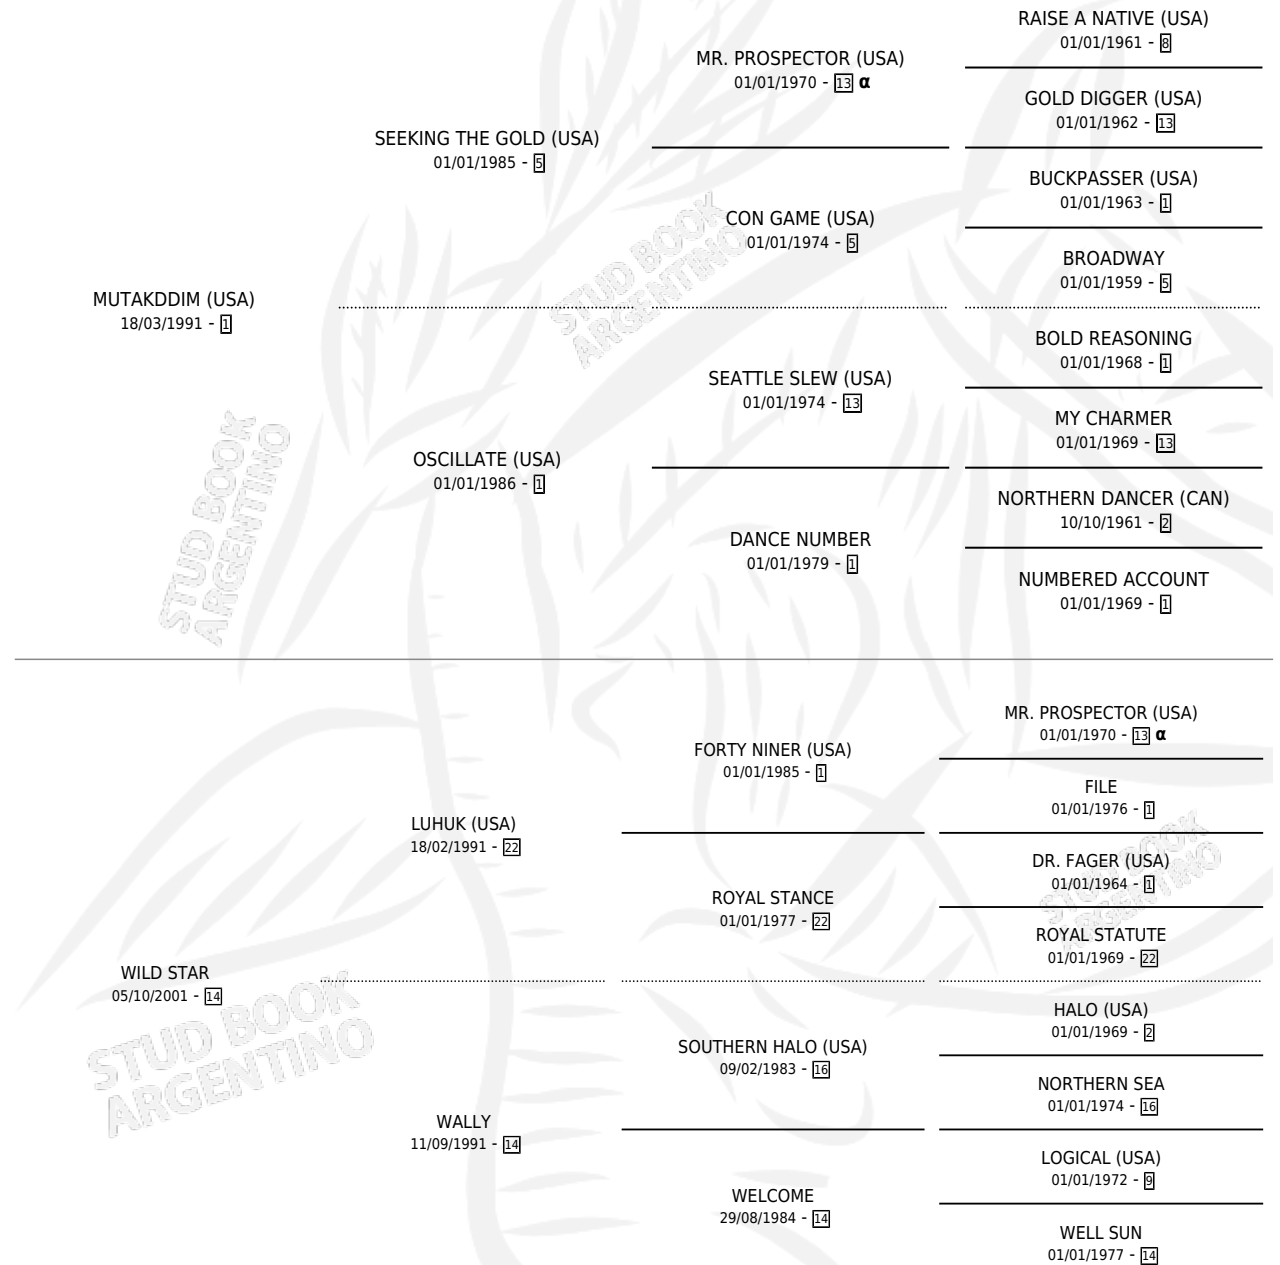

SIR WILD

por **MUTAKDDIM (USA)** y **WILD STAR** por **LUHUK (USA)**

Argentina · Macho · Alazan · SP · 20/10/2014
Familia 14-c · Volumen 42

ESTADO

TIPIFICACIÓN SANGUÍNEA	X
TIPIFICACIÓN POR ADN	✓
PASAPORTE	✓
IDENTIFICACIÓN POR MICROCHIP	✓
REPRODUCTOR	X

Lugar de nacimiento: La Quebrada

Criador: La Quebrada

PEDIGREE

INBREEDING : α

CAMPAÑA

Solo carreras oficiales de Argentina

POR EDAD

EDAD	CC	1°	2°	3°	4°	5°	NP	CLC	CLG	CLCG1	CLGG1	IMPORTE	GANANCIA / CC
4 AÑOS	8	2	1	1	1	1	2	0	0	0	0	\$302,000	\$37,750
5 AÑOS	4	1	1	0	1	0	1	0	0	0	0	\$147,000	\$36,750
TOTALES	12	3	2	1	2	1	3	0	0	0	0	\$449,000	\$37,417
%		25.0%	16.7%	8.3%	16.7%	8.3%	25.0%	0.0%	0.0%	0.0%	0.0%		

Ganador de 3 carreras en San Isidro, Palermo y La Plata - \$449,000, a los 4 y 5 años.

POR DISTANCIA

HIPODROMO	CC	1°	2°	3°	4°	5°	NP	CLC	CLG	CLCG1	CLGG1	IMPORTE
LA PLATA	5	1	2	0	1	0	1	0	0	0	0	\$198,000
1600 MTS	2	1	0	0	0	0	1	0	0	0	0	\$95,000
2000 MTS	2	0	1	0	1	0	0	0	0	0	0	\$65,500
1500 MTS	1	0	1	0	0	0	0	0	0	0	0	\$37,500
PALERMO	5	1	0	1	1	0	2	0	0	0	0	\$156,000
1800 MTS	1	0	0	0	0	0	1	0	0	0	0	\$0
2500 MTS	1	0	0	0	0	0	1	0	0	0	0	\$0
1600 MTS	1	1	0	0	0	0	0	0	0	0	0	\$120,000
1400 MTS	2	0	0	1	1	0	0	0	0	0	0	\$36,000
SAN ISIDRO	2	1	0	0	0	1	0	0	0	0	0	\$95,000
2000 MTS	1	0	0	0	0	1	0	0	0	0	0	\$8,000
1600 MTS	1	1	0	0	0	0	0	0	0	0	0	\$87,000