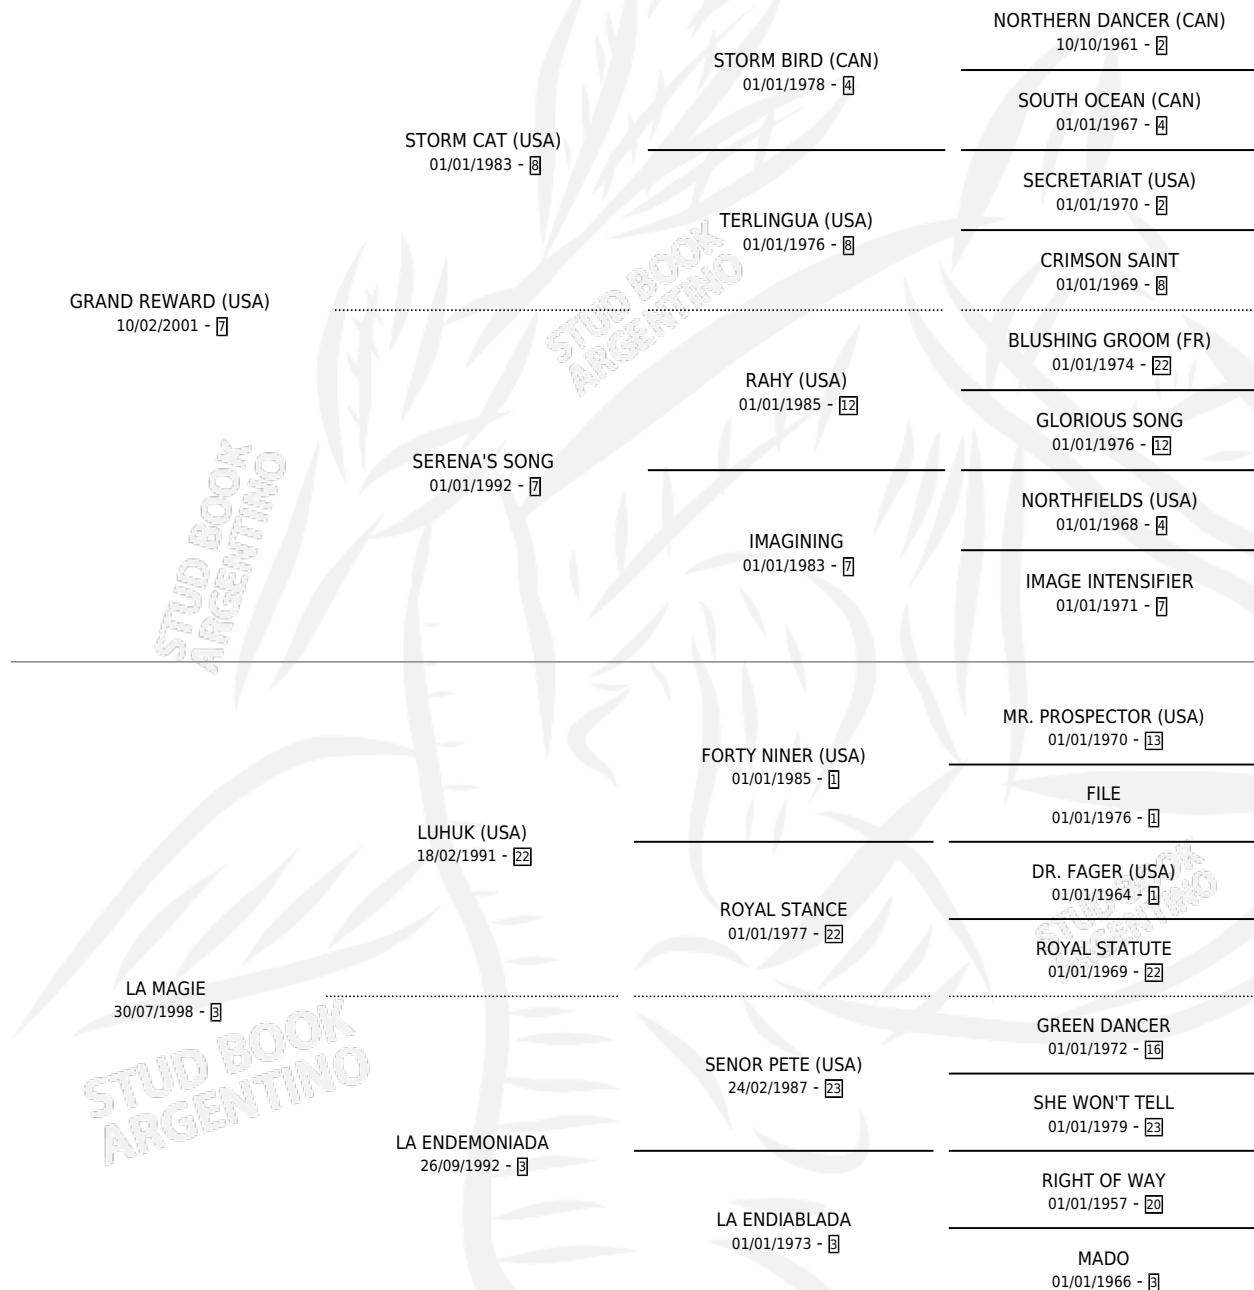

MAGIC HAT

por **GRAND REWARD (USA)** y **LA MAGIE** por **LUHUK (USA)**

Argentina · Macho · Alazan · SP · 20/10/2014
Familia 3-h · Volumen 42

ESTADO

TIPIFICACIÓN SANGUÍNEA	X
TIPIFICACIÓN POR ADN	✓
PASAPORTE	✓
IDENTIFICACIÓN POR MICROCHIP	✓
REPRODUCTOR	X

Lugar de nacimiento: La Quebrada

Criador: La Quebrada

PEDIGREE

CAMPAÑA

Solo carreras oficiales de Argentina

POR EDAD

EDAD	CC	1°	2°	3°	4°	5°	NP	CLC	CLG	CLCG1	CLGG1	IMPORTE	GANANCIA / CC
3 AÑOS	6	1	1	1	0	1	2	0	0	0	0	\$259,750	\$43,292
4 AÑOS	5	0	0	1	3	0	1	0	0	0	0	\$58,500	\$11,700
5 AÑOS	4	0	1	2	0	0	1	0	0	0	0	\$69,300	\$17,325
TOTALES	15	1	2	4	3	1	4	0	0	0	0	\$387,550	\$25,837
%		6.7%	13.3%	26.7%	20.0%	6.7%	26.7%	0.0%	0.0%	0.0%	0.0%		

Ganador en Palermo - \$387,550, a los 3 años.

POR DISTANCIA

HIPODROMO	CC	1°	2°	3°	4°	5°	NP	CLC	CLG	CLCG1	CLGG1	IMPORTE
LA PLATA	4	0	1	2	0	0	1	0	0	0	0	\$69,300
1000 MTS	3	0	1	2	0	0	0	0	0	0	0	\$69,300
1100 MTS	1	0	0	0	0	0	1	0	0	0	0	\$0
PALERMO	10	1	1	2	2	1	3	0	0	0	0	\$309,250
1000 MTS	10	1	1	2	2	1	3	0	0	0	0	\$309,250
SAN ISIDRO	1	0	0	0	1	0	0	0	0	0	0	\$9,000
1000 MTS	1	0	0	0	1	0	0	0	0	0	0	\$9,000