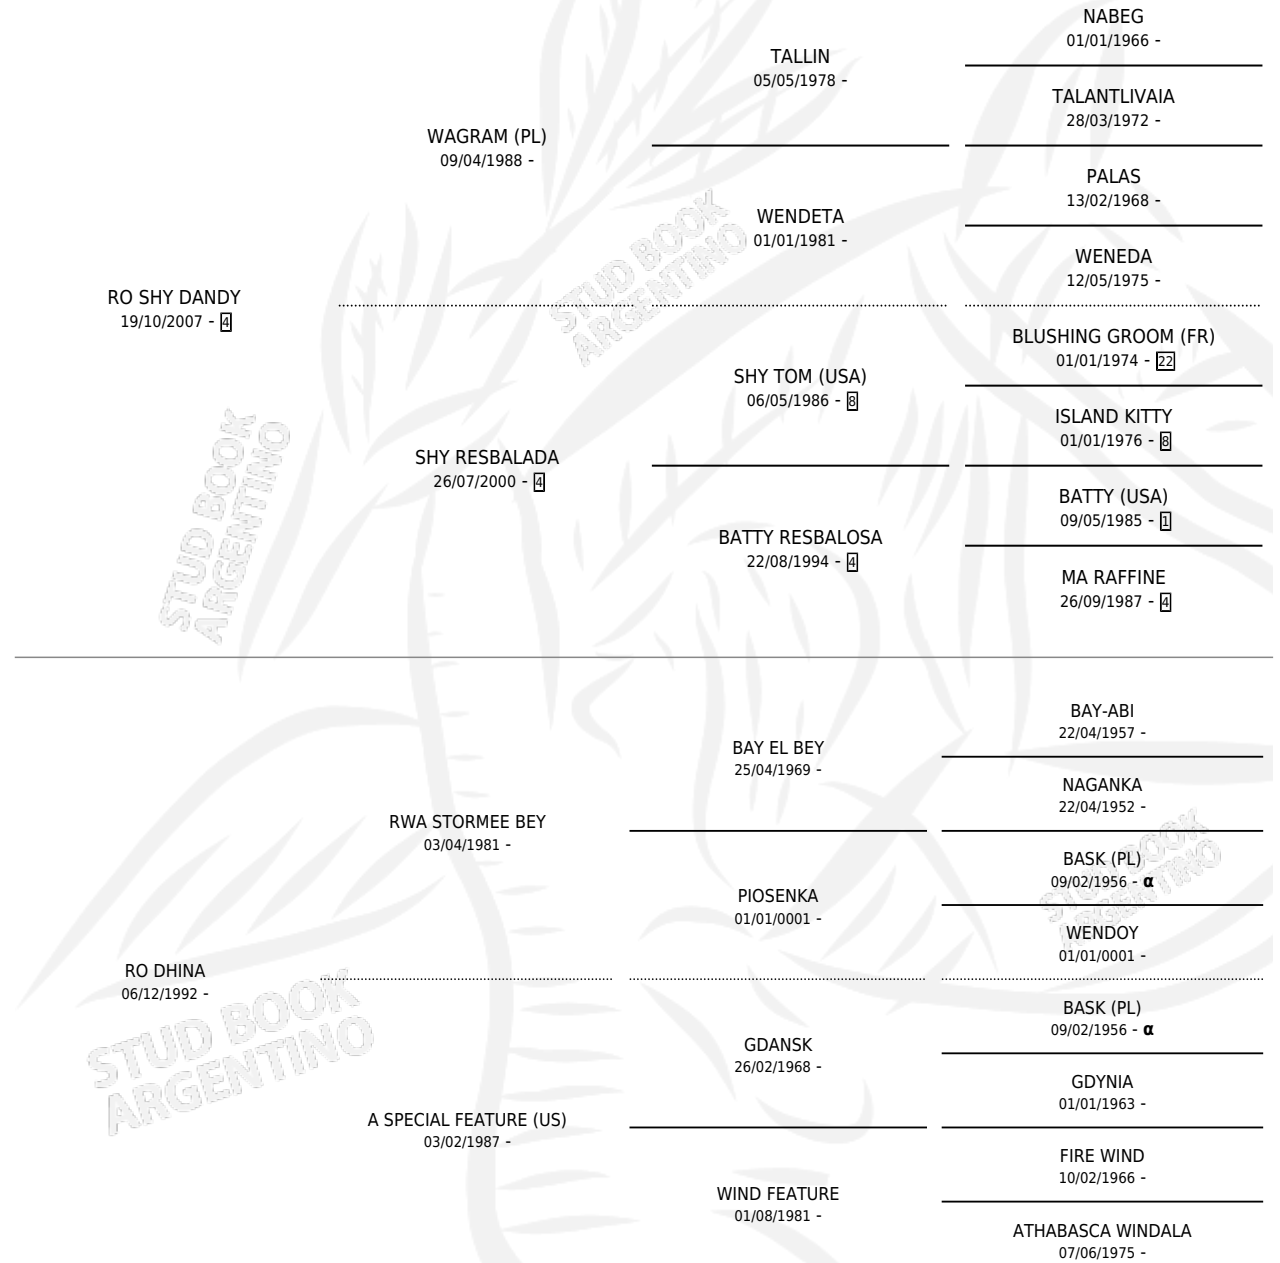

RO CASTAÑO

por RO SHY DANDY y RO DHINA por RWA STORMEE BEY

PEDIGREE

Argentina · Macho · Zaino · AA · 23/10/2014
Familia · Volumen 42

ESTADO

TIPIFICACIÓN SANGUÍNEA	X
TIPIFICACIÓN POR ADN	✓
PASAPORTE	✓
IDENTIFICACIÓN POR MICROCHIP	✓
REPRODUCTOR	X

Lugar de nacimiento: Los Estribos

Criador: Los Estribos

INBREEDING : α

RO CASTAÑO

Datos oficiales del Stud Book Argentino

Documento generado el 14/05/2026

studbook.org.ar