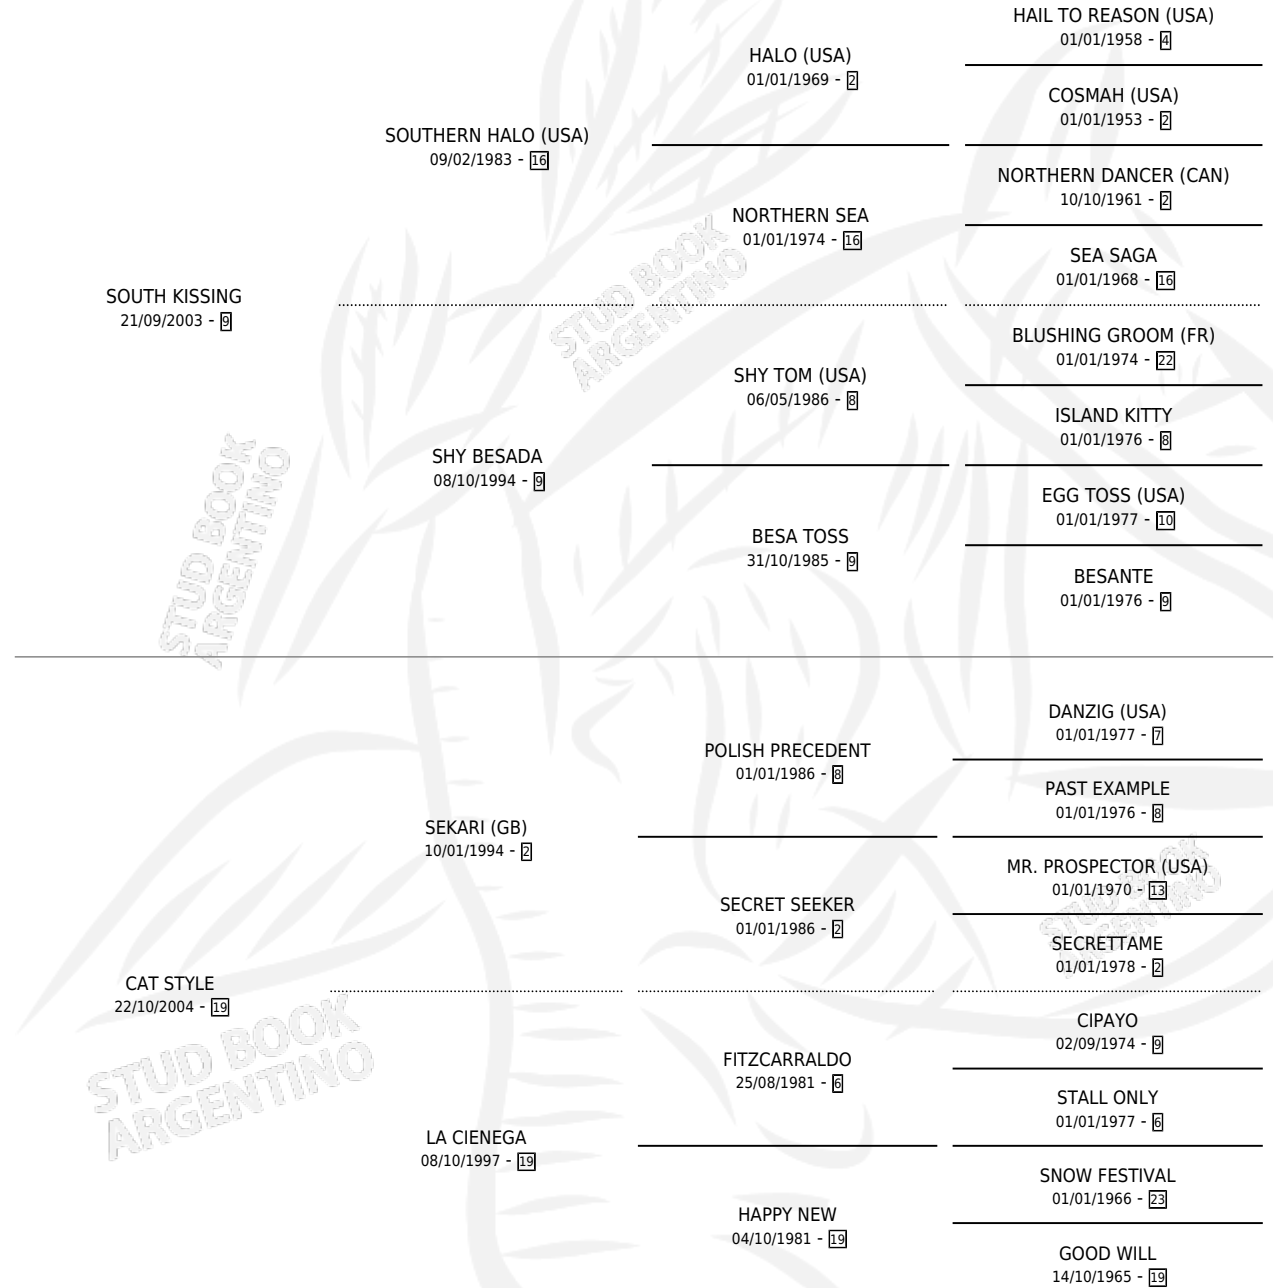

SOUTH CAT

por SOUTH KISSING y CAT STYLE por SEKARI (GB)

Argentina · Macho · Alazan · SP · 24/10/2014
Familia 19-c · Volumen 42

ESTADO

TIPIFICACIÓN SANGUÍNEA	X
TIPIFICACIÓN POR ADN	✓
PASAPORTE	✓
IDENTIFICACIÓN POR MICROCHIP	✓
REPRODUCTOR	X

Lugar de nacimiento: El Calden
Criador: Di Sanzo Alberto Domingo

PEDIGREE