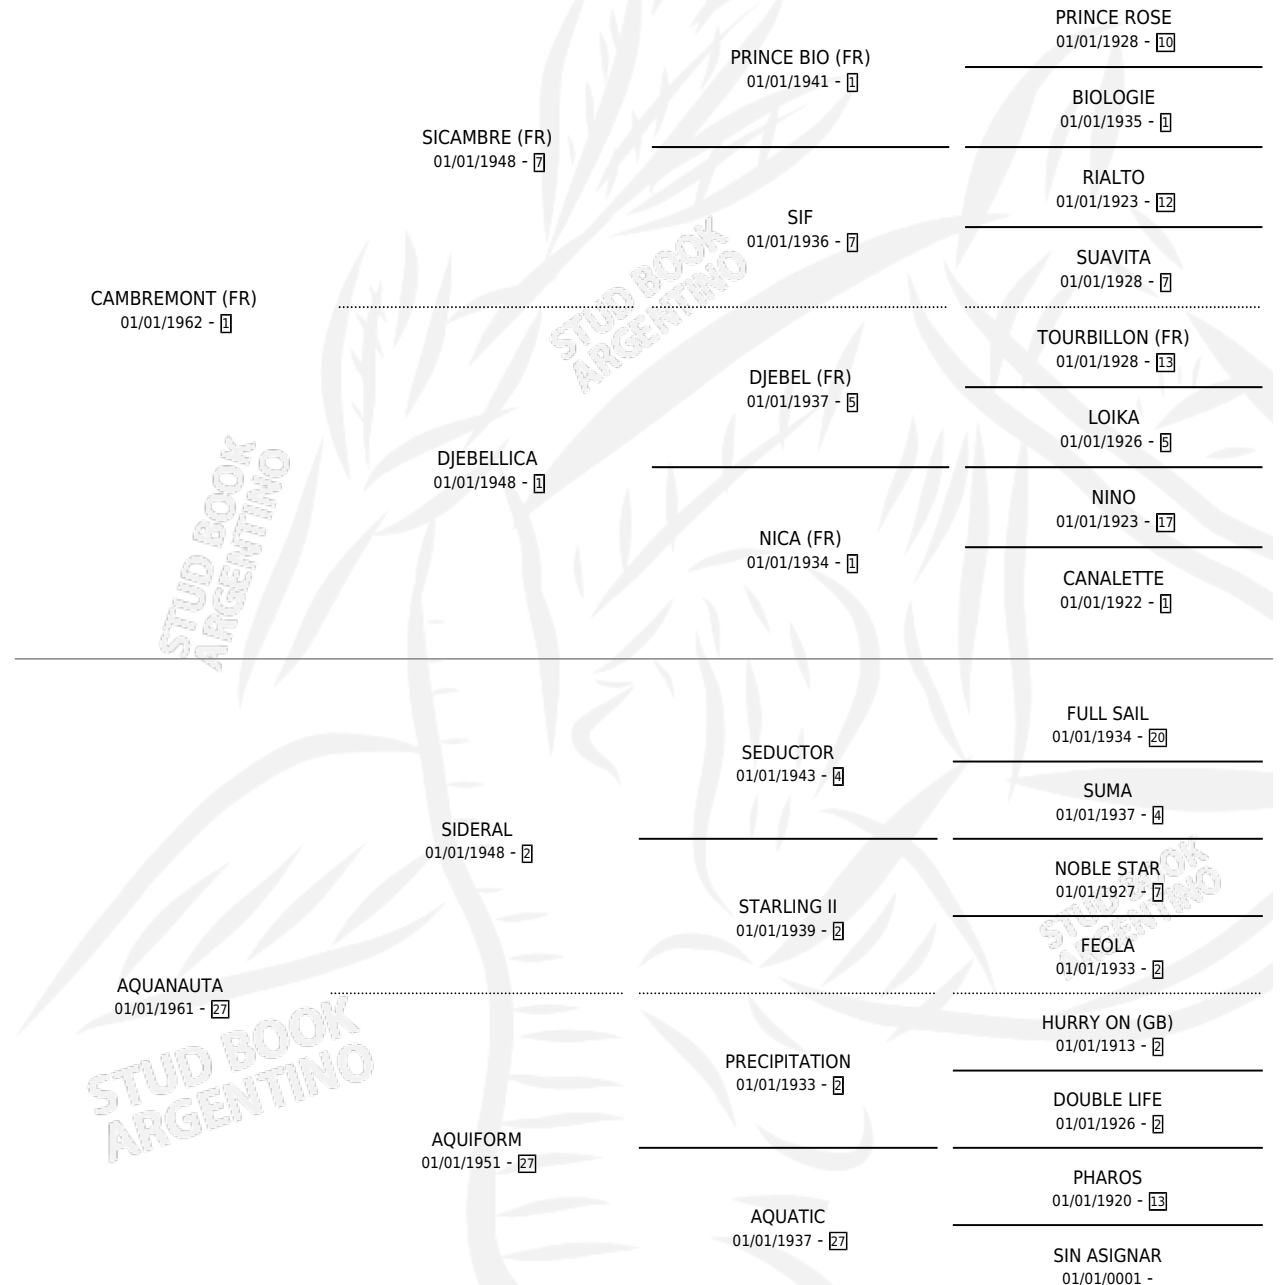

APHROS

por **CAMBREMONT (FR)** y **AQUANAUTA** por **SIDERAL**

Argentina · Macho · Zaino · SP · 01/01/1976
Familia 27-a · Volumen 29

ESTADO

TIPIFICACIÓN SANGUÍNEA	X
TIPIFICACIÓN POR ADN	X
PASAPORTE	X
IDENTIFICACIÓN POR MICROCHIP	X
REPRODUCTOR	✓

Lugar de nacimiento: Campo particular

Criador: Sin dato

~

HIJOS

	MACHOS	HEMBRAS
7 NACIERON	4	3
2 CORRIERON	1	1

SIN ACTUACIONES

PEDIGREE

CAMPAÑA

Solo carreras oficiales de Argentina

POR EDAD

EDAD	CC	1°	2°	3°	4°	5°	NP	CLC	CLG	CLCG1	CLGG1	IMPORTE	GANANCIA / CC
4 AÑOS	1	1	0	0	0	0	0	0	0	0	0	\$0	\$0
TOTALES	1	1	0	0	0	0	0	0	0	0	0	\$0	\$0
%		100%	0.0%	0.0%	0.0%	0.0%	0.0%	0.0%	0.0%	0.0%	0.0%		