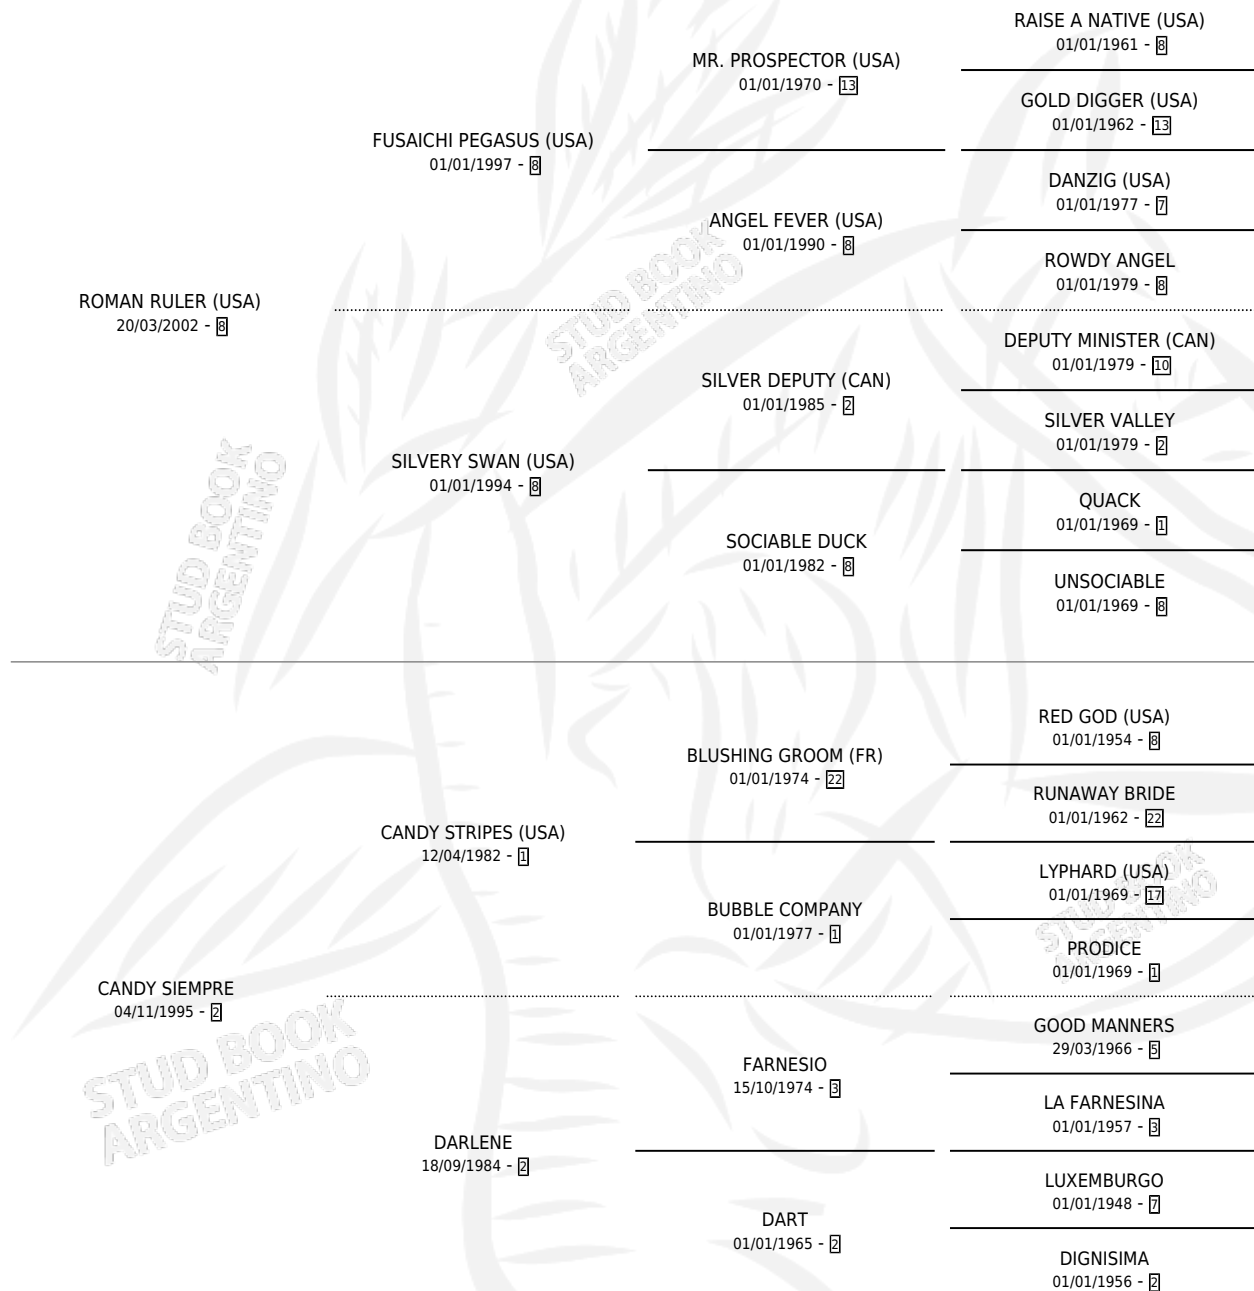

SIEMPRE ROMAN

por ROMAN RULER (USA) y CANDY SIEMPRE por CANDY STRIPES (USA)

Argentina · Hembra · Zaino · SP · 21/10/2014
Familia 2-u · Volumen 42

ESTADO

TIPIFICACIÓN SANGUÍNEA	X
TIPIFICACIÓN POR ADN	✓
PASAPORTE	✓
IDENTIFICACIÓN POR MICROCHIP	✓
REPRODUCTOR	✓

Lugar de nacimiento: Melincue
Criador: Melincue

~

HIJOS

	MACHOS	HEMBRAS
1 NACIERON	0	1
SIN ACTUACIONES		

PEDIGREE

S

mientos 1 / Efectividad 16.67%

PADRILLO	PRODUCTO	CRIADOR	1ER SERVICIO	ÚLTIMO SERVICIO
CODRINGER	∅		21/08/2025	11/10/2025
WARGONI (USA)	LA QUERENDONA (H T, 27/08/2023)	LA GRINGA	18/08/2022	11/09/2022
MOOTASADIR (GB)	∅		08/10/2021	20/11/2021
HIT IT A BOMB (USA)	∅		10/08/2020	19/09/2020
SEAHENGE (USA)	∅		25/11/2019	25/11/2019
SEATTLE FITZ	∅		10/11/2018	10/11/2018