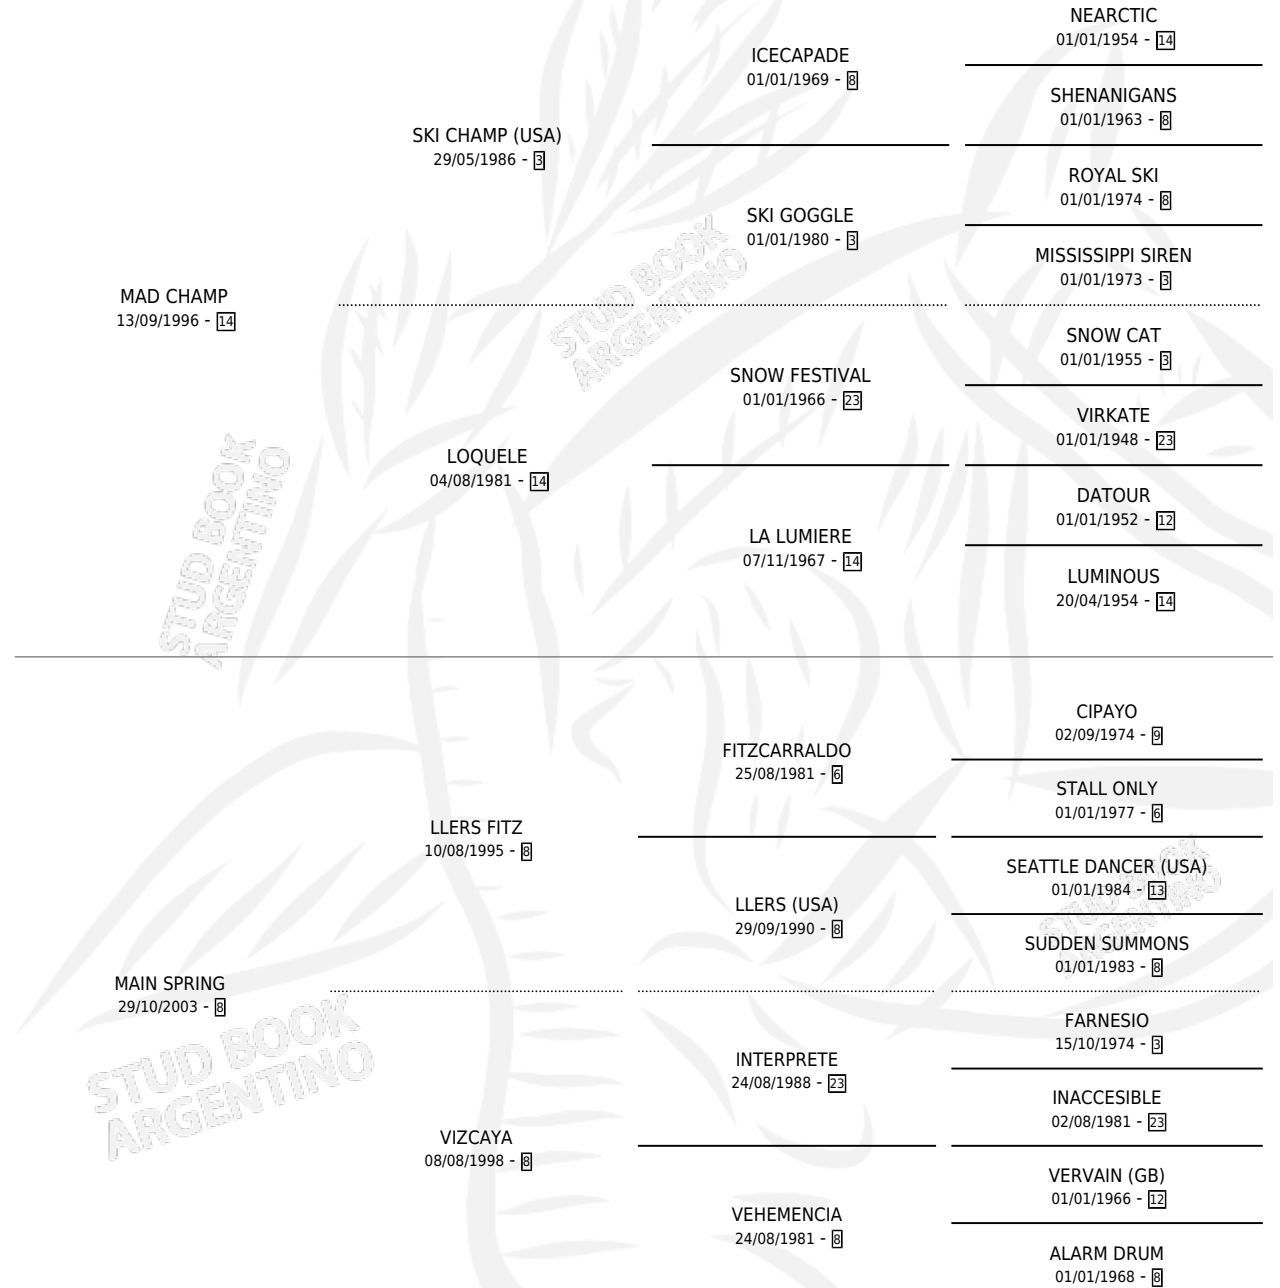

CRAZY SPRING

por MAD CHAMP y MAIN SPRING por LERS FITZ

Argentina · Hembra · Alazan Tostado · SP · 02/11/2014
Familia 8-d · Volumen 42

ESTADO

TIPIFICACIÓN SANGUÍNEA	X
TIPIFICACIÓN POR ADN	X
PASAPORTE	X
IDENTIFICACIÓN POR MICROCHIP	X
REPRODUCTOR	X

Lugar de nacimiento: Soy Pepe

Criador: Tuozzo Srl

PEDIGREE