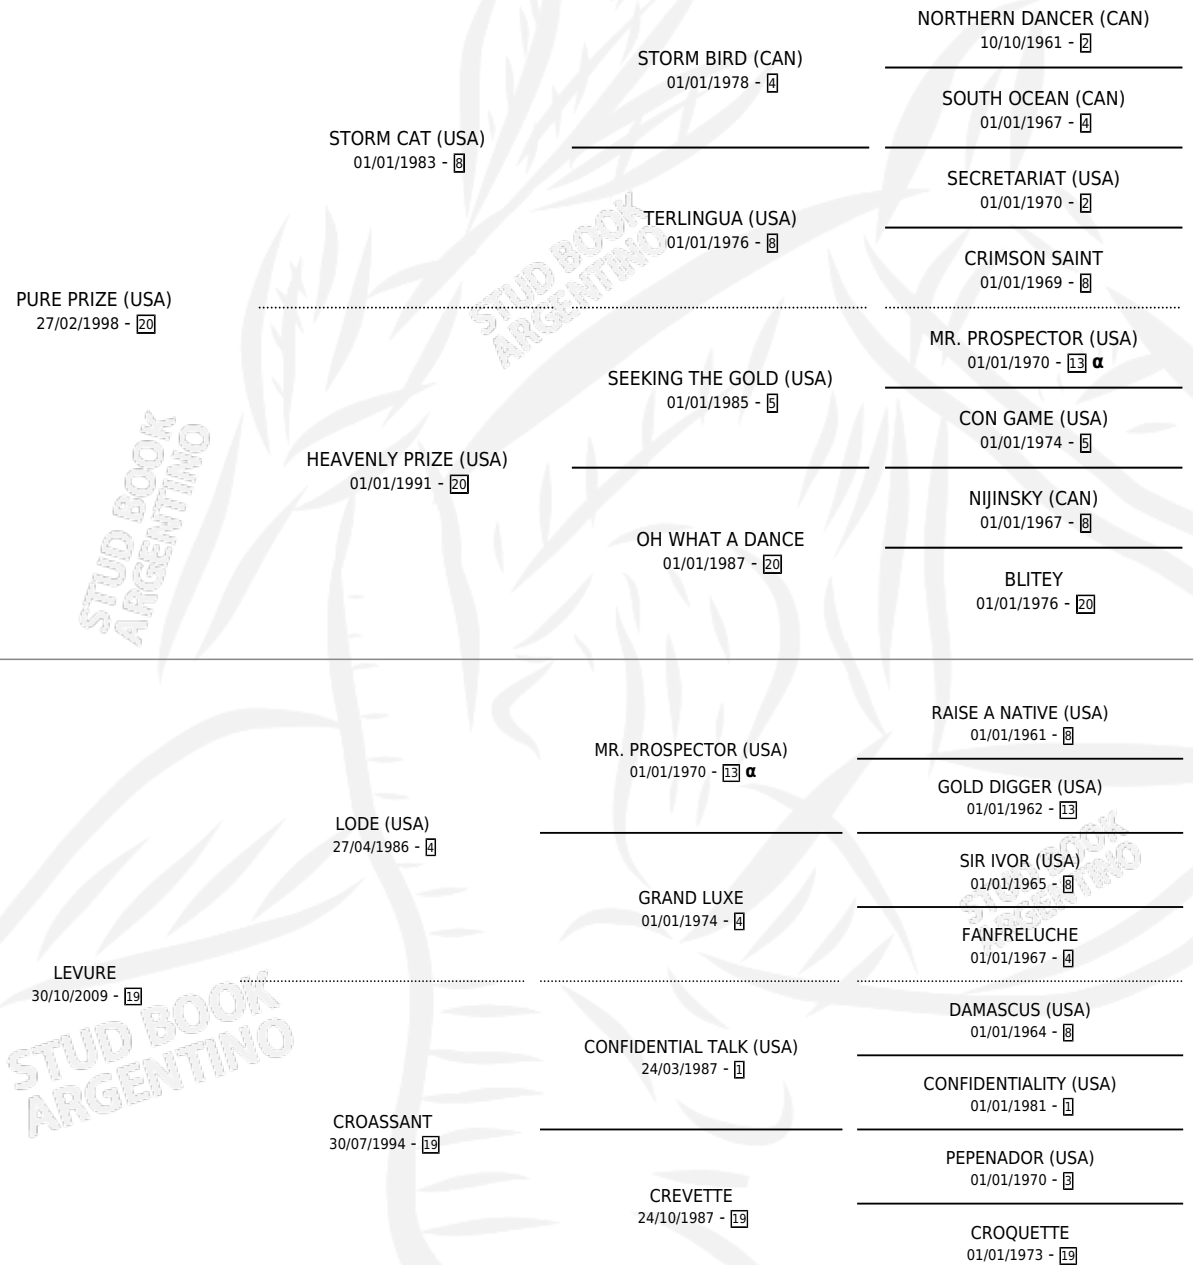

GRAND DINER

por **PURE PRIZE (USA)** y **LEVURE** por **LODE (USA)**

Argentina · Hembra · Alazan · SP · 13/11/2014
Familia 19-c · Volumen 42

ESTADO

TIPIFICACIÓN SANGUÍNEA	X
TIPIFICACIÓN POR ADN	✓
PASAPORTE	✓
IDENTIFICACIÓN POR MICROCHIP	✓
REPRODUCTOR	✓

Lugar de nacimiento: San Ignacio De Loyola
Criador: Pavlovsky Ignacio y Tupacireta S.R.L.A.G

~

HIJOS

	MACHOS	HEMBRAS
4 NACIERON	3	1
2 CORRIERON	2	0
2 GANARON	2	0
0 GANADORES CL	0 GANADORES GR	0 GANADORES G1

PEDIGREE

INBREEDING : α