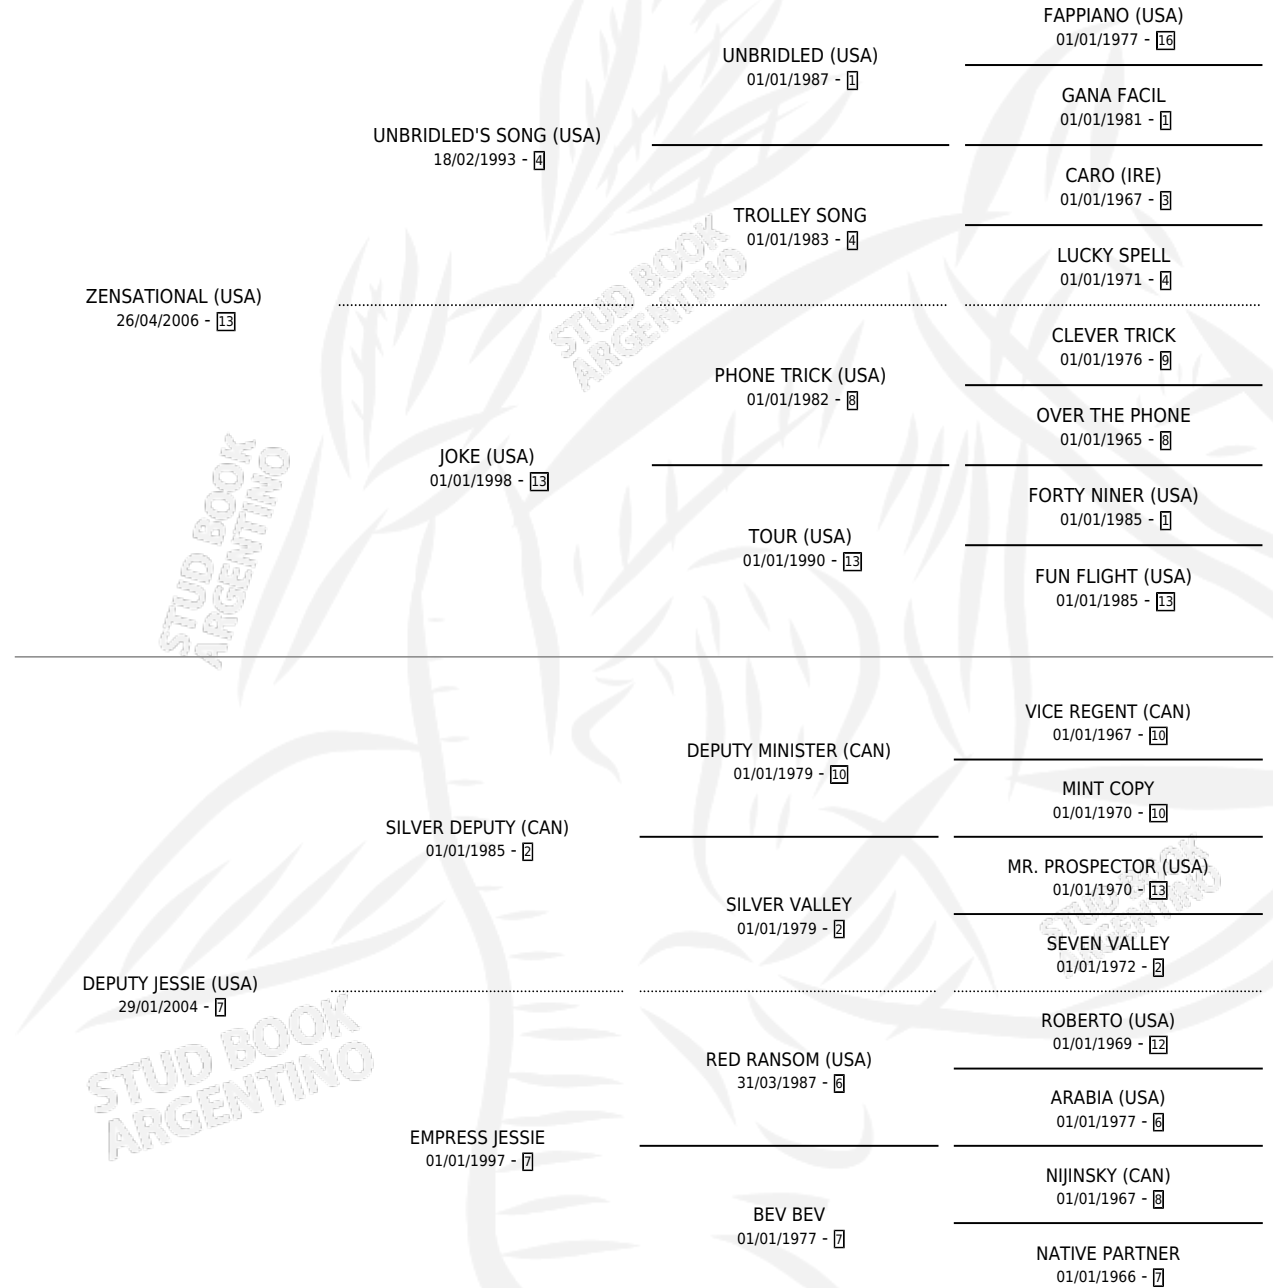

IS ZENSATIONAL

por ZENSATIONAL (USA) y DEPUTY JESSIE (USA) por
SILVER DEPUTY (CAN)

Argentina · Hembra · Zaino · SP · 22/10/2014
Familia 7 · Volumen 42

ESTADO

TIPIFICACIÓN SANGUÍNEA	X
TIPIFICACIÓN POR ADN	✓
PASAPORTE	✓
IDENTIFICACIÓN POR MICROCHIP	✓
REPRODUCTOR	X

Lugar de nacimiento: San Ignacio De Loyola
Criador: Sin dato

PEDIGREE

CAMPAÑA

Solo carreras oficiales de Argentina

POR EDAD

EDAD	CC	1°	2°	3°	4°	5°	NP	CLC	CLG	CLCG1	CLGG1	IMPORTE	GANANCIA / CC
2 AÑOS	2	0	1	0	0	1	0	0	0	0	0	\$51,840	\$25,920
3 AÑOS	3	2	0	1	0	0	0	1	0	0	0	\$324,350	\$108,117
TOTALES	5	2	1	1	0	1	0	1	0	0	0	\$376,190	\$75,238
%		40.0%	20.0%	20.0%	0.0%	20.0%	0.0%	20.0%	0.0%	0.0%	0.0%		

CARRERAS

FECHA	E	HIP. N°	O	DIST.	PREMIO	CAT.	PISTA	JOCKEY	CABALLERIZA CUIDADOR	POS.	IMPORTE	PAGO	
20/10/2017	3	SIS	12	1	1400	CLASICO EMPIRIC	STK	CESPED	BLANCO RODRIGO GONZALO	GRAN MUÑECA (SI) ETCHECHOURY CARLOS DANIEL	3	\$42,750	7.45
18/08/2017	3	SIS	9	6	1200	BLACK COYOTE 2013	ALW	CESPED	BLANCO RODRIGO GONZALO	GRAN MUÑECA (SI) ETCHECHOURY CARLOS DANIEL	1	\$149,600	5.30
29/07/2017	3	SIS	4	13	1200	SUGGESTIVE BOY 2011	ALW	CESPED	BLANCO RODRIGO GONZALO	GRAN MUÑECA (SI) ETCHECHOURY CARLOS DANIEL	1	\$132,000	3.65
30/06/2017	2	SIS	10	7	1200	MISS ALDEANA I	ALW	CESPED	BLANCO RODRIGO GONZALO	GRAN MUÑECA (SI) ETCHECHOURY CARLOS DANIEL	2	\$45,360	11.10
03/06/2017	2	SIS	8	5	1200	MAGICAL ART I	ALW	CESPED	BLANCO RODRIGO GONZALO	GRAN MUÑECA (SI) ETCHECHOURY CARLOS DANIEL	5	\$6,480	7.80