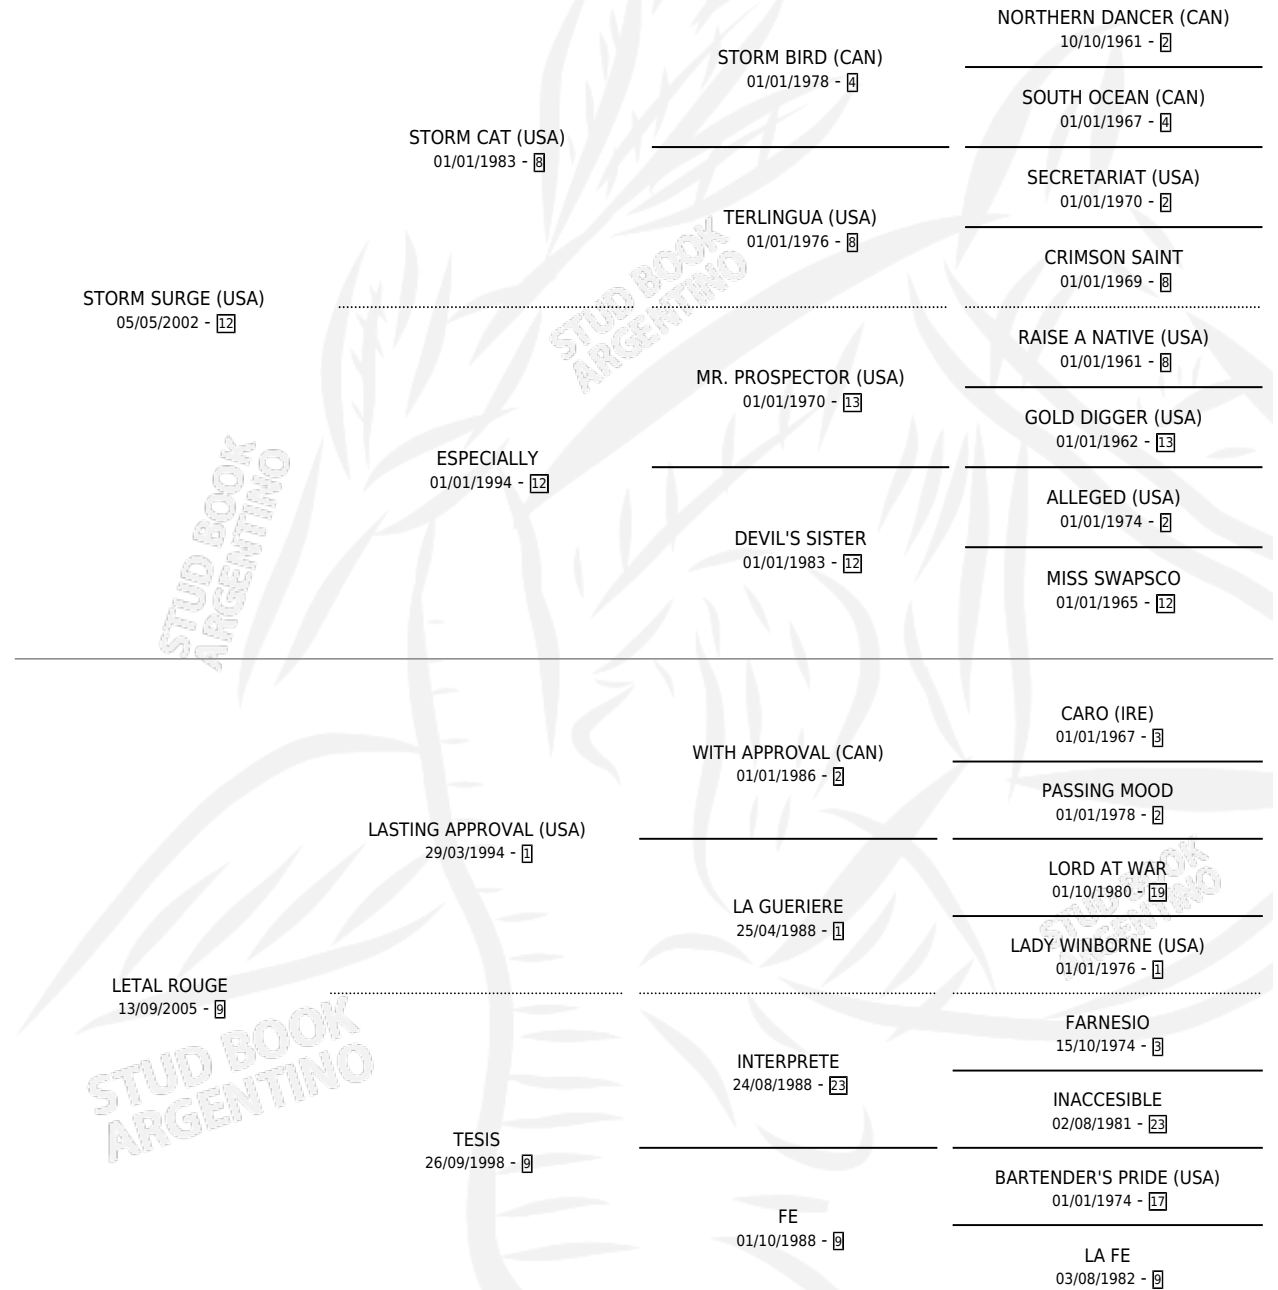

STREGATTO SURGE

por **STORM SURGE (USA)** y **LETAL ROUGE** por **LASTING APPROVAL (USA)**

Argentina · Macho · Zaino · SP · 28/10/2014
Familia 9-g · Volumen 42

ESTADO

TIPIFICACIÓN SANGUÍNEA	X
TIPIFICACIÓN POR ADN	✓
PASAPORTE	✓
IDENTIFICACIÓN POR MICROCHIP	✓
REPRODUCTOR	X

Lugar de nacimiento: Fran Giuli

Criador: Fornillo Mariano Leandro y Fornillo Hector Raul

PEDIGREE

CAMPAÑA

Solo carreras oficiales de Argentina

POR EDAD

EDAD	CC	1°	2°	3°	4°	5°	NP	CLC	CLG	CLCG1	CLGG1	IMPORTE	GANANCIA / CC
2 AÑOS	1	0	0	0	0	0	1	0	0	0	0	\$0	\$0
3 AÑOS	5	0	0	0	0	0	5	0	0	0	0	\$0	\$0
4 AÑOS	2	0	0	0	0	0	2	0	0	0	0	\$0	\$0
TOTALES	8	0	0	0	0	0	8	0	0	0	0	\$0	\$0
%		0.0%	0.0%	0.0%	0.0%	0.0%	100%	0.0%	0.0%	0.0%	0.0%		