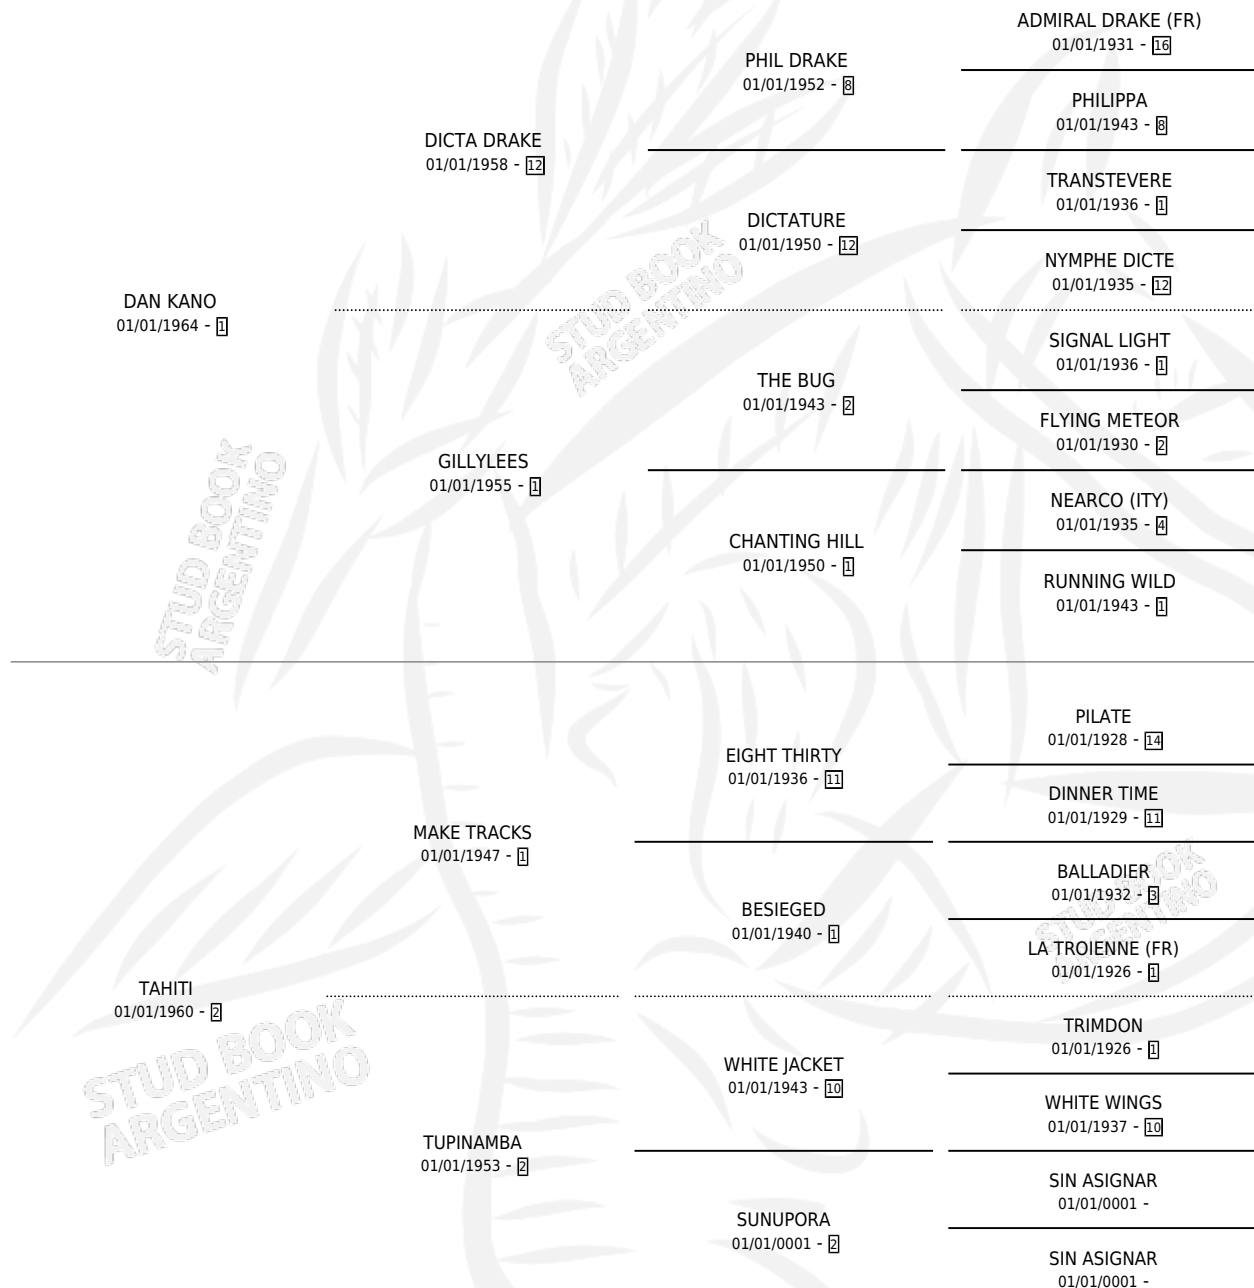

DANA TAHITI

por DAN KANO y TAHITI por MAKE TRACKS

Argentina · Hembra · Alazan · SP · 01/01/1976
Familia 2-h · Volumen 29

ESTADO

TIPIFICACIÓN SANGUÍNEA	X
TIPIFICACIÓN POR ADN	X
PASAPORTE	X
IDENTIFICACIÓN POR MICROCHIP	X
REPRODUCTOR	✓

Lugar de nacimiento: Campo particular

Criador: B.V.P. S.A.

~

HIJOS

	MACHOS	HEMBRAS
5 NACIERON	2	3
3 CORRIERON	1	2

SIN ACTUACIONES

PEDIGREE

CAMPAÑA

Solo carreras oficiales de Argentina

POR EDAD

EDAD	CC	1°	2°	3°	4°	5°	NP	CLC	CLG	CLCG1	CLGG1	IMPORTE	GANANCIA / CC
4 AÑOS	1	1	0	0	0	0	0	0	0	0	0	\$0	\$0
TOTALES	1	1	0	0	0	0	0	0	0	0	0	\$0	\$0
%		100%	0.0%	0.0%	0.0%	0.0%	0.0%	0.0%	0.0%	0.0%	0.0%		