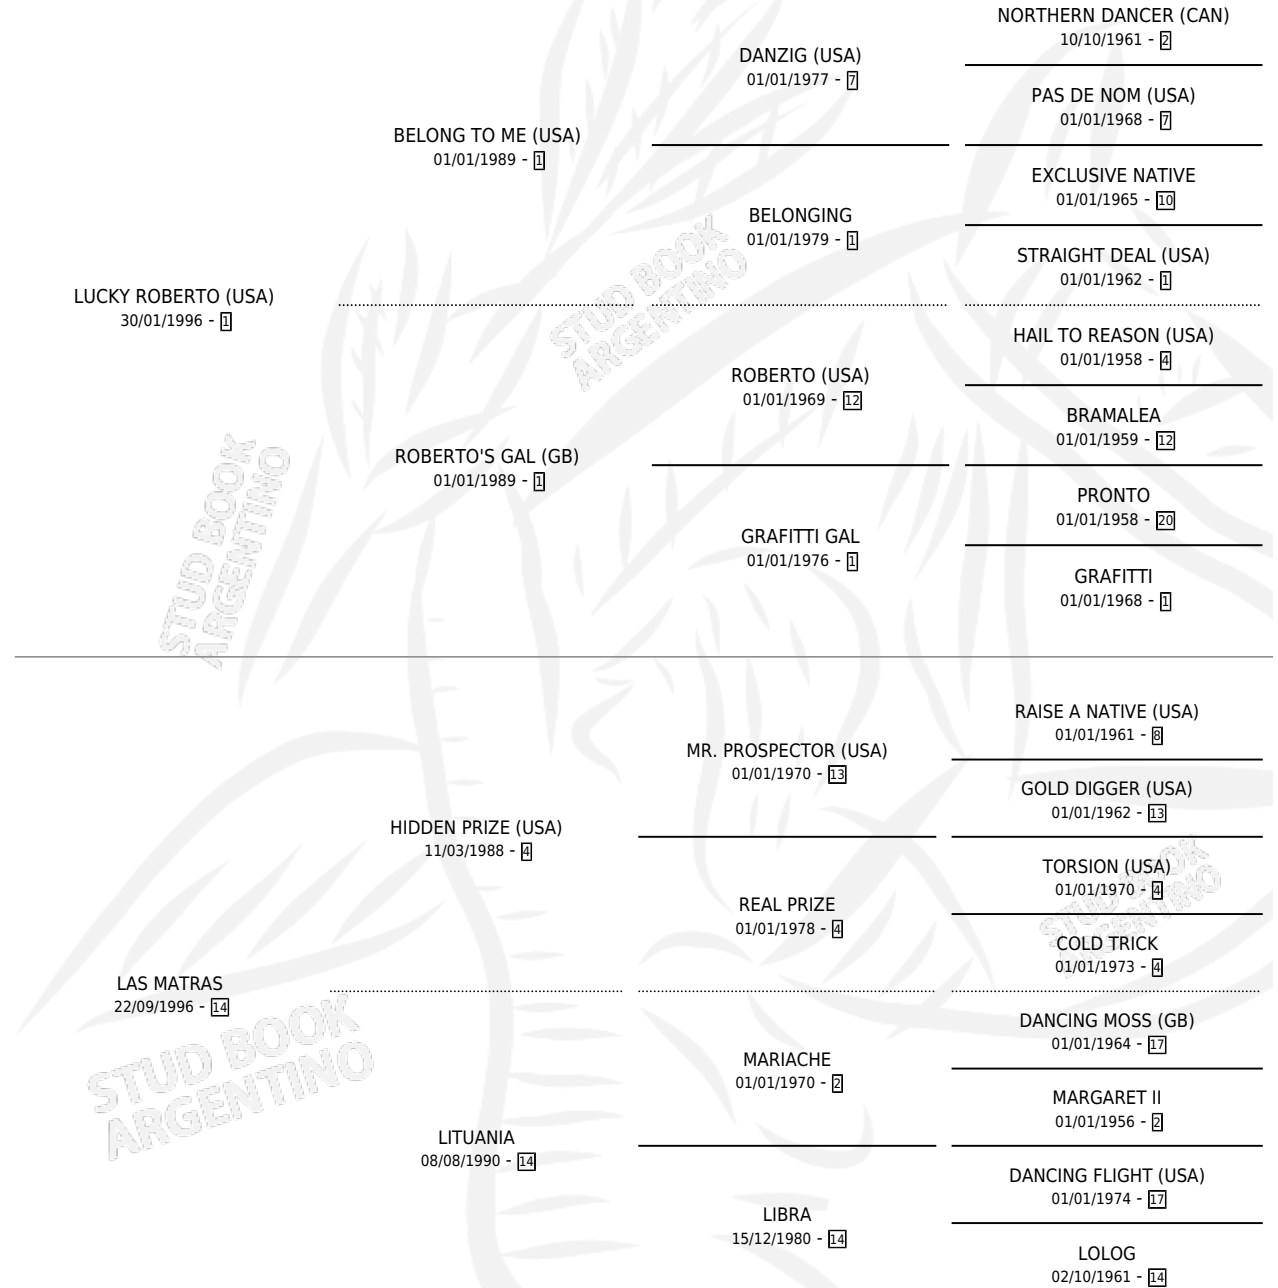

FONTEZUELA JR.

por LUCKY ROBERTO (USA) y LAS MATRAS por HIDDEN PRIZE (USA)

Argentina · Macho · Zaino · SP · 18/10/2014
Familia 14-e · Volumen 42

ESTADO

| | |
|------------------------------|---|
| TIPIFICACIÓN SANGUÍNEA | X |
| TIPIFICACIÓN POR ADN | ✓ |
| PASAPORTE | X |
| IDENTIFICACIÓN POR MICROCHIP | ✓ |
| REPRODUCTOR | X |

Lugar de nacimiento: La Posta
Criador: Siele Gustavo Alberto

PEDIGREE

FONTEZUELA JR.

Datos oficiales del Stud Book Argentino

Documento generado el 12/05/2026

studbook.org.ar