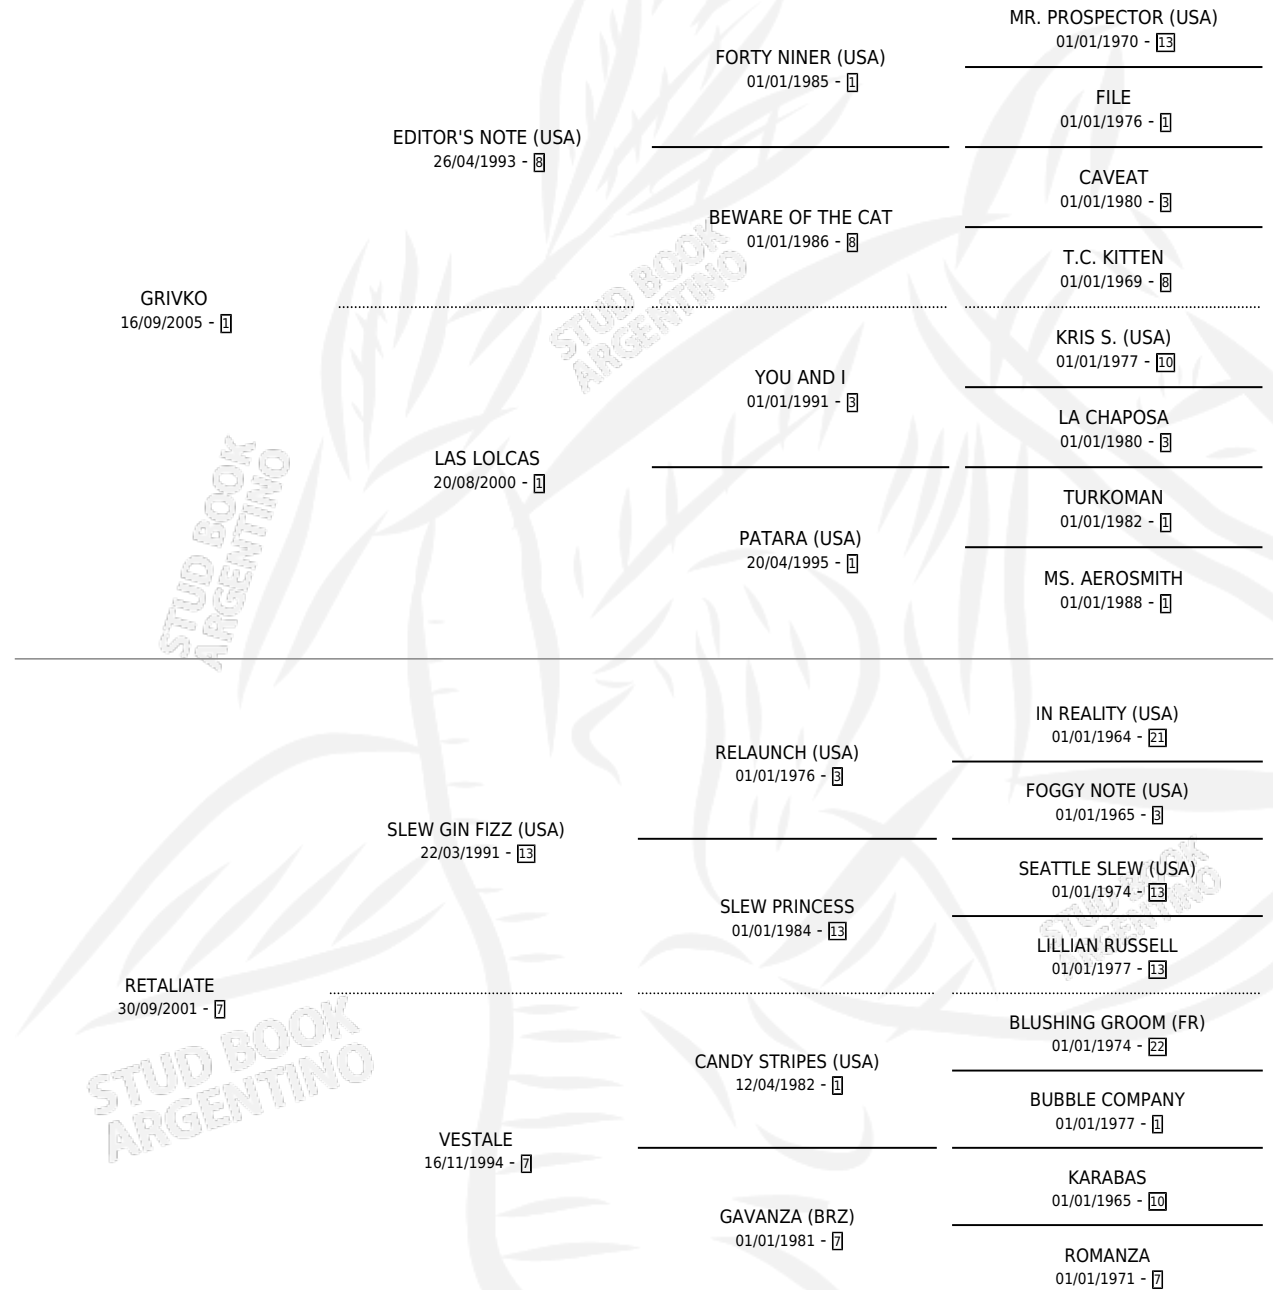

FALU

por GRIVKO y RETALIATE por SLEW GIN FIZZ (USA)

Argentina · Macho · Alazan · SP · 30/10/2014
Familia 7-a · Volumen 42

ESTADO

TIPIFICACIÓN SANGUÍNEA	X
TIPIFICACIÓN POR ADN	X
PASAPORTE	X
IDENTIFICACIÓN POR MICROCHIP	X
REPRODUCTOR	X

Lugar de nacimiento: La Carolina

Criador: La Carolina

PEDIGREE