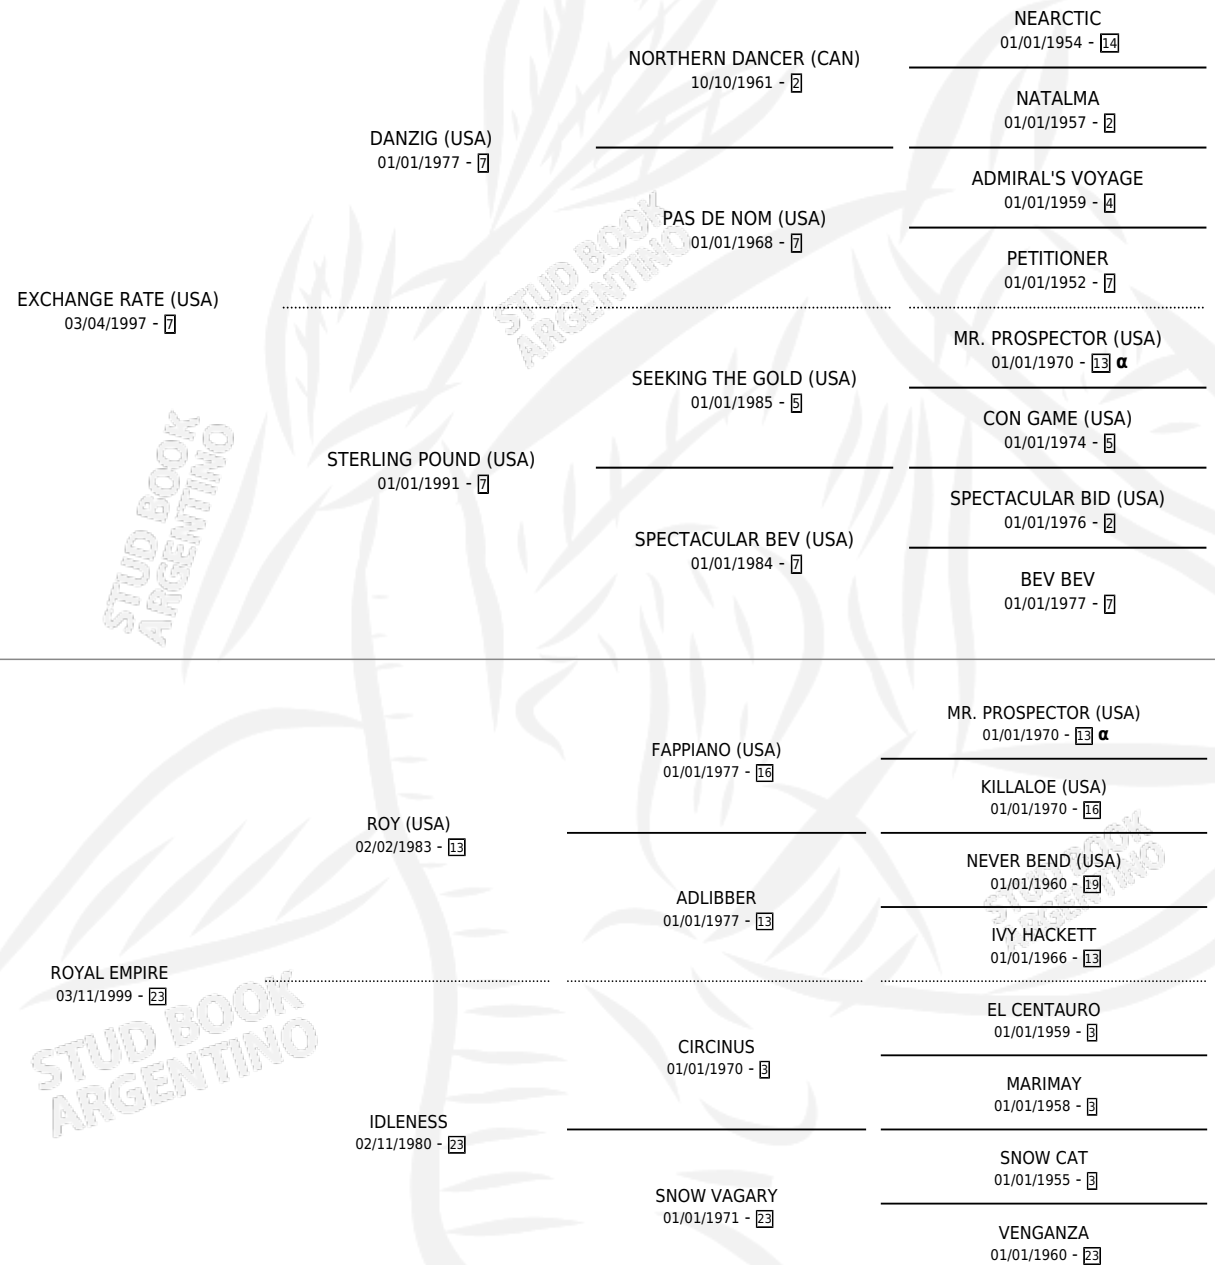

ROYAL RATE

por EXCHANGE RATE (USA) y ROYAL EMPIRE por ROY (USA)

Argentina · Macho · Tordillo · SP · 06/09/2014
Familia 23-a · Volumen 42

ESTADO

TIPIFICACIÓN SANGUÍNEA	X
TIPIFICACIÓN POR ADN	✓
PASAPORTE	X
IDENTIFICACIÓN POR MICROCHIP	✓
REPRODUCTOR	X

Lugar de nacimiento: Carampangue
Criador: Haras Identic S.A.

PEDIGREE

INBREEDING : α

EXPORTACIÓN / IMPORTACIÓN

FECHA	MOVIMIENTO	PAÍS
27/04/2015	EXPORTADO	CHILE

ROYAL RATE

Datos oficiales del Stud Book Argentino