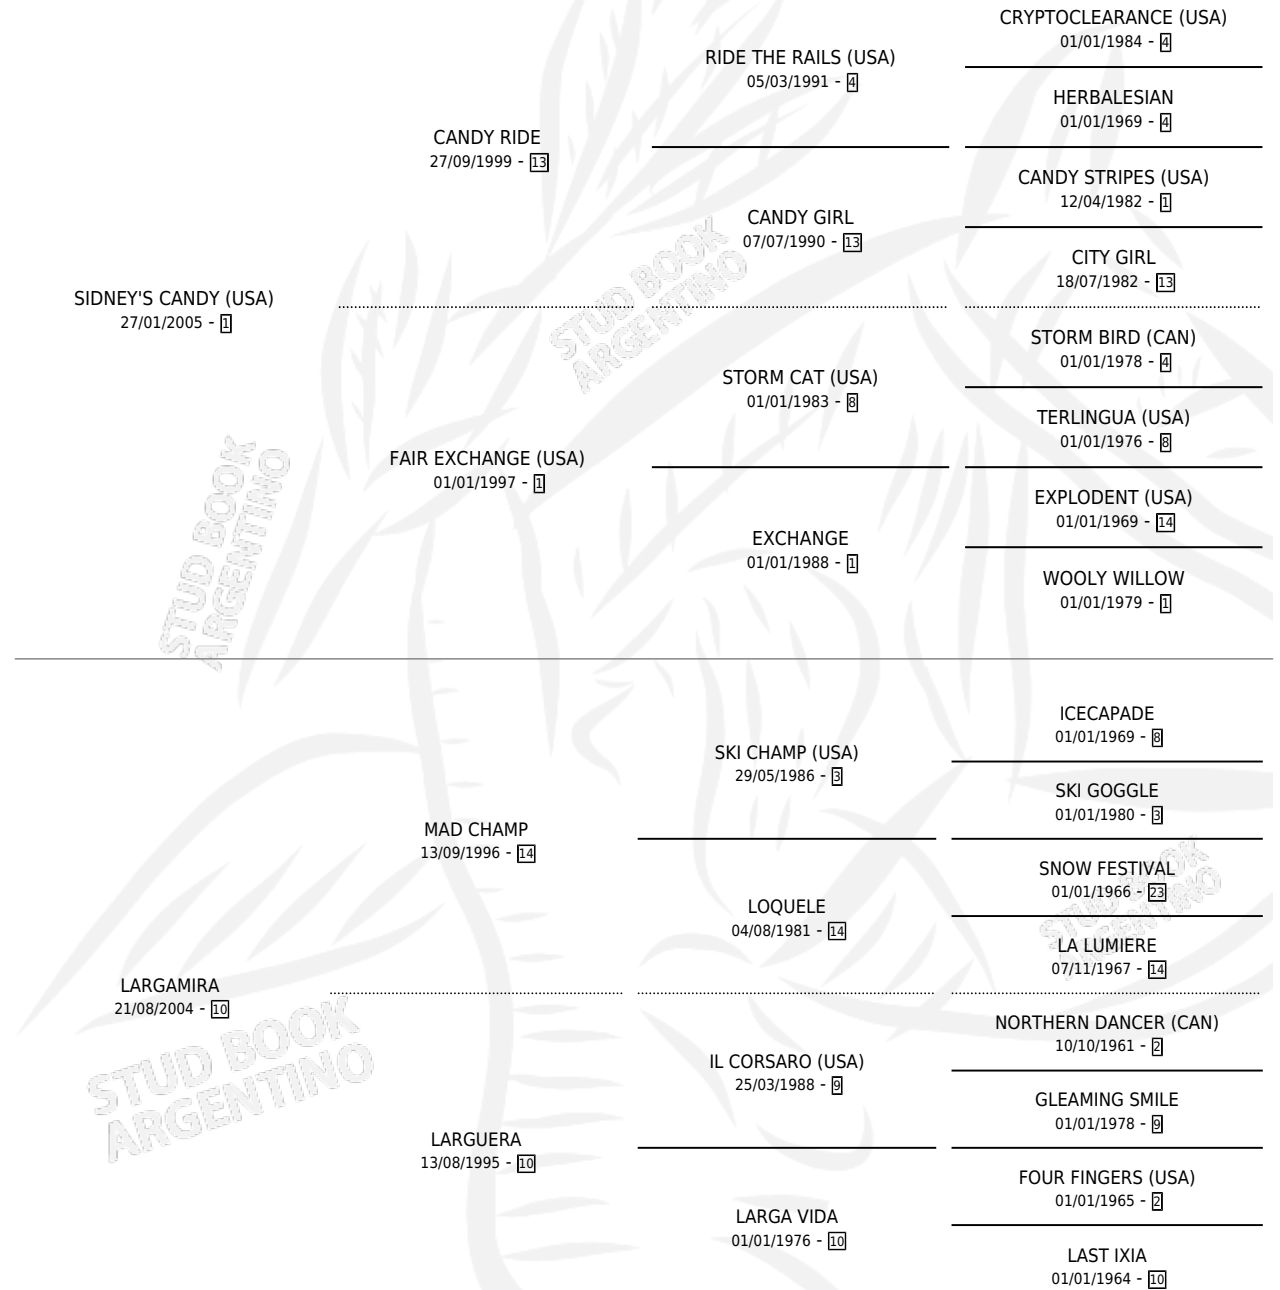

LOOKING SIDNEY

por **SIDNEY'S CANDY (USA)** y **LARGAMIRA** por **MAD CHAMP**

Argentina · Macho · Zaino · SP · 19/10/2014
Familia 10-a · Volumen 42

ESTADO

TIPIFICACIÓN SANGUÍNEA	X
TIPIFICACIÓN POR ADN	✓
PASAPORTE	✓
IDENTIFICACIÓN POR MICROCHIP	✓
REPRODUCTOR	X

Lugar de nacimiento: El Tala
Criador: El Tala

PEDIGREE

CAMPAÑA

Solo carreras oficiales de Argentina

POR EDAD

EDAD	CC	1°	2°	3°	4°	5°	NP	CLC	CLG	CLCG1	CLGG1	IMPORTE	GANANCIA / CC
2 AÑOS	3	0	0	0	0	0	3	0	0	0	0	\$0	\$0
7 AÑOS	1	0	0	0	0	0	1	0	0	0	0	\$0	\$0
TOTALES	4	0	0	0	0	0	4	0	0	0	0	\$0	\$0
%		0.0%	0.0%	0.0%	0.0%	0.0%	100%	0.0%	0.0%	0.0%	0.0%		

CARRERAS

FECHA	E	HIP. N°	O	DIST.	PREMIO	CAT.	PISTA	JOCKEY	CABALLERIZA CUIDADOR	POS.	IMPORTE	PAGO	
08/10/2021	7	SLU	2	9	800	AMADO VICTOR XACUR	ALW	ARENA	QUINTERO SERGIO DARIO	DON CARLOS SAN LUIS (LPT) BELZUNCE RICARDO LUIS	10	\$0	28.35
04/06/2017	2	SLU	3	5	1300	REVISTA PALERMO	ALW	ARENA	GOMEZ DANIEL ALFREDO	DON CARLOS SAN LUIS (LPT) SOSA GERARDO ALBERTO	14	\$0	36.40
14/05/2017	2	SLU	4	6	1000	DROSKHY 2016	ALW	ARENA	SUAREZ EDUARDO DAMIAN	DON CARLOS SAN LUIS (LPT) PETENATTI GABRIELA VANESA	12	\$0	66.55
09/04/2017	2	SLU	3	6	800	KEMPES DEL ALBA	ALW	ARENA	SUAREZ EDUARDO DAMIAN	DON CARLOS SAN LUIS (LPT) PETENATTI GABRIELA VANESA	11	\$0	34.15