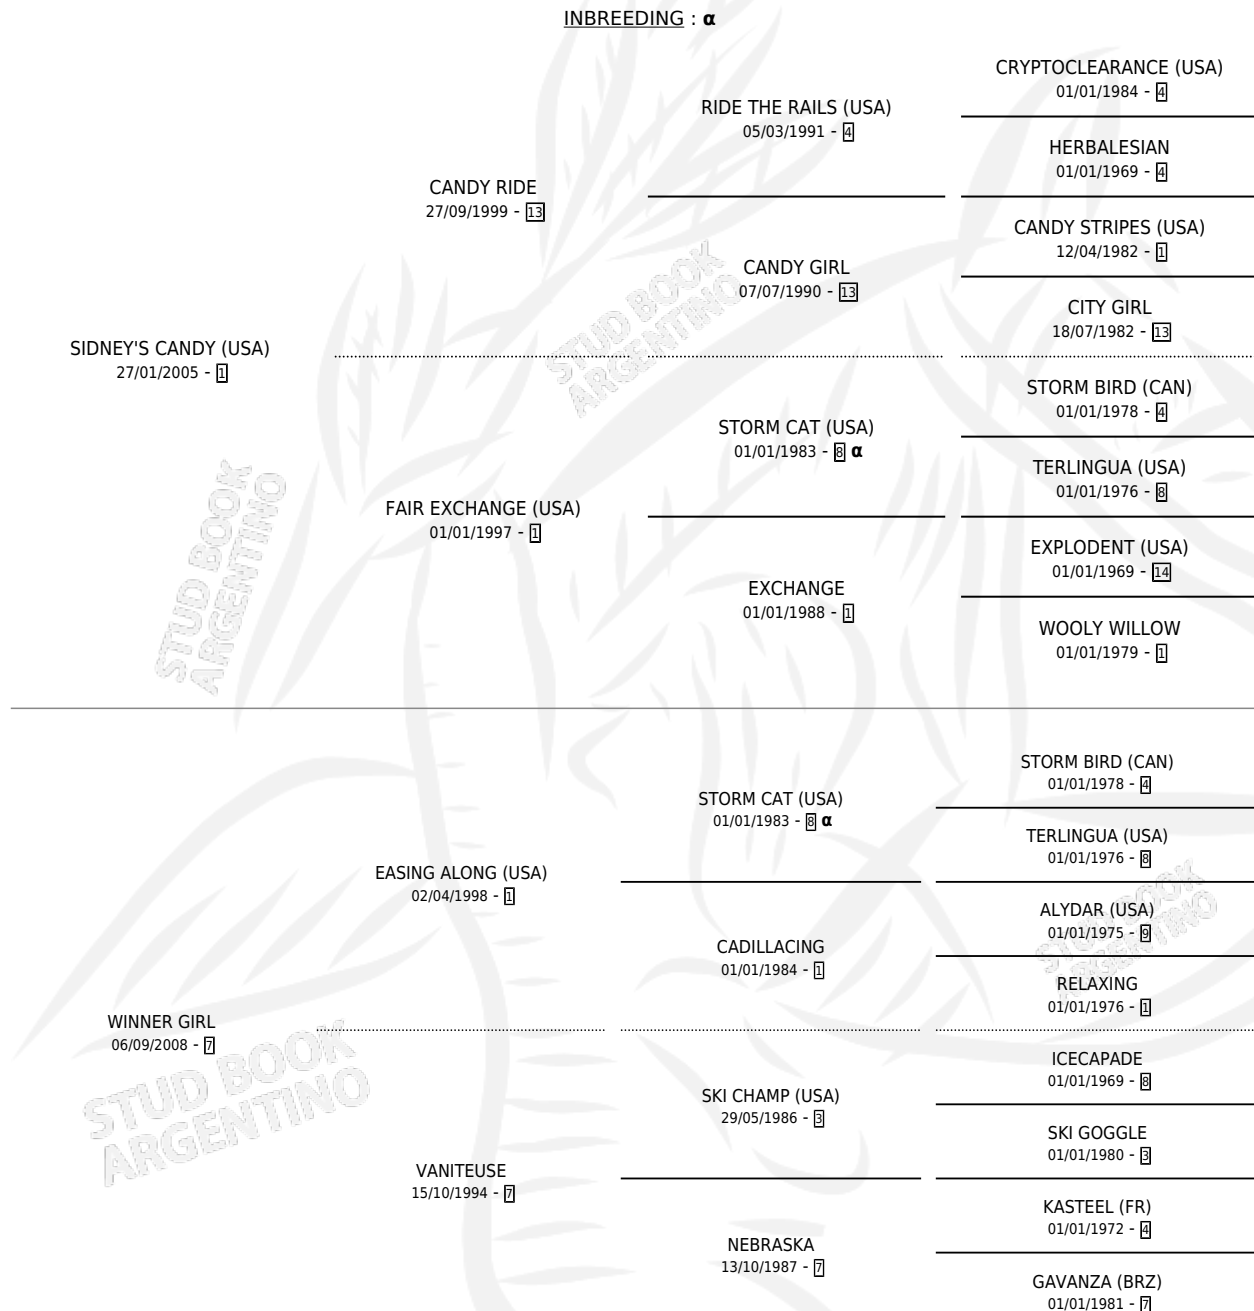

HANNA GIRL

PEDIGREE

por **SIDNEY'S CANDY (USA)** y **WINNER GIRL** por **EASING ALONG (USA)**

INBREEDING : α

Argentina · Hembra · Alazan · SP · 07/09/2014
Familia 7-a · Volumen 42

ESTADO

TIPIFICACIÓN SANGUÍNEA	X
TIPIFICACIÓN POR ADN	✓
PASAPORTE	✓
IDENTIFICACIÓN POR MICROCHIP	✓
REPRODUCTOR	✓

Lugar de nacimiento: Maria Del Mar
Criador: Bingo Horse S.A.

~

HIJOS

	MACHOS	HEMBRAS
5 NACIERON	3	2
1 CORRIERON	1	0
1 GANARON	1	0
0 GANADORES CL	0 GANADORES GR	0 GANADORES G1

CAMPAÑA

Solo carreras oficiales de Argentina