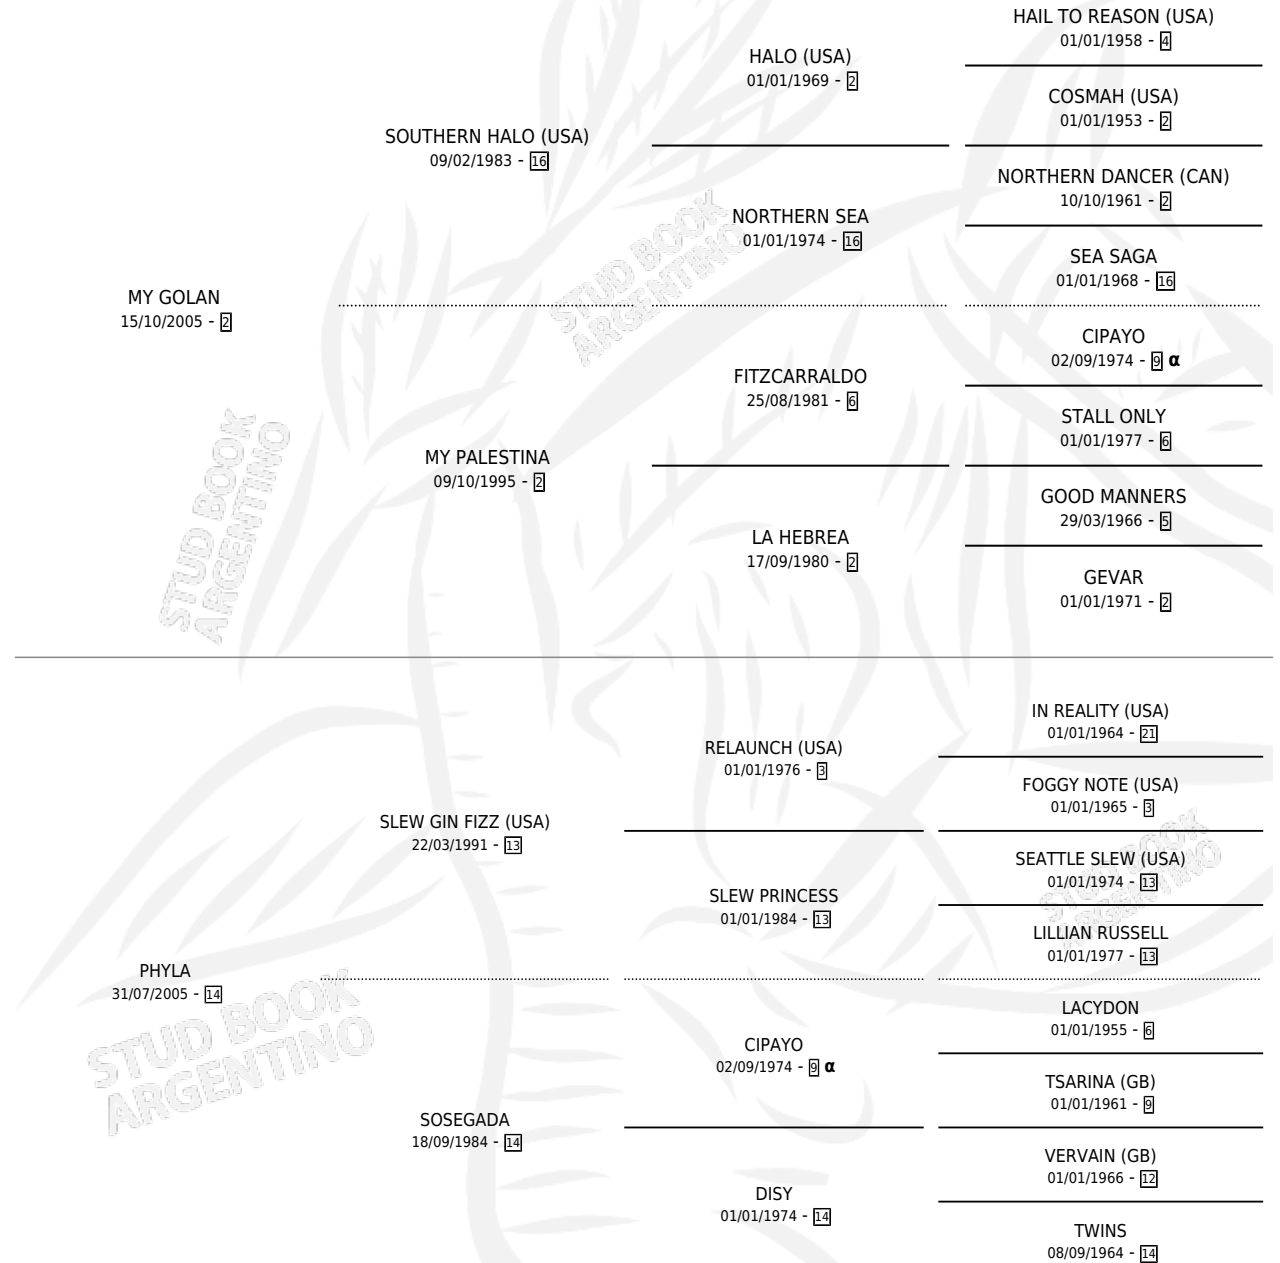

MY PHILOSOPHER

por MY GOLAN y PHYLA por SLEW GIN FIZZ (USA)

Argentina · Macho · Zaino · SP · 23/10/2014
Familia 14-c · Volumen 42

ESTADO

TIPIFICACIÓN SANGUÍNEA	X
TIPIFICACIÓN POR ADN	✓
PASAPORTE	✓
IDENTIFICACIÓN POR MICROCHIP	✓
REPRODUCTOR	X

Lugar de nacimiento: Mi Gran Sueño

Criador: Orilla Del Monte

PEDIGREE

INBREEDING : α

MY PHILOSOPHER

Datos oficiales del Stud Book Argentino

Documento generado el 28/04/2026

studbook.org.ar