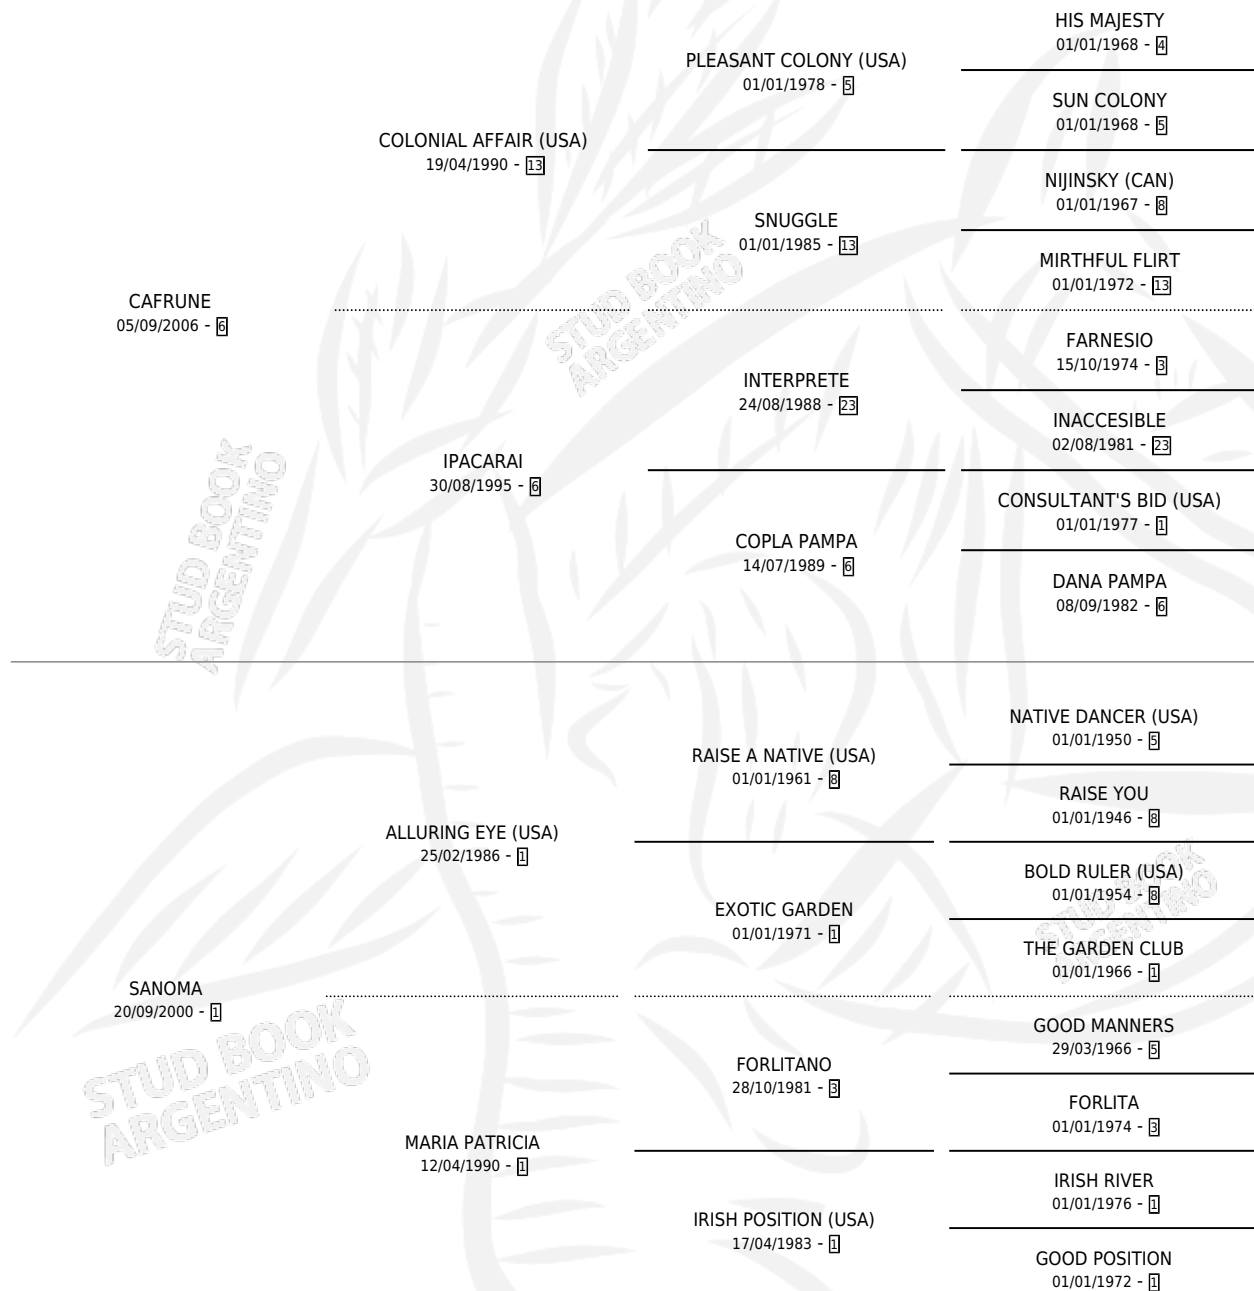

CHANGUITO LUSTRADOR

por CAFRUNE y SANOMA por ALLURING EYE (USA)

Argentina · Macho · Alazan · SP · 18/10/2014
Familia 1-x · Volumen 42

ESTADO

TIPIFICACIÓN SANGUÍNEA	X
TIPIFICACIÓN POR ADN	✓
PASAPORTE	✓
IDENTIFICACIÓN POR MICROCHIP	✓
REPRODUCTOR	X

Lugar de nacimiento: Don Teo

Criador: Don Teo

PEDIGREE

CAMPAÑA

Solo carreras oficiales de Argentina

POR EDAD

EDAD	CC	1°	2°	3°	4°	5°	NP	CLC	CLG	CLCG1	CLGG1	IMPORTE	GANANCIA / CC
4 AÑOS	9	0	0	0	0	0	9	0	0	0	0	\$4,600	\$511
5 AÑOS	5	0	0	0	0	0	5	0	0	0	0	\$7,600	\$1,520
TOTALES	14	0	0	0	0	0	14	0	0	0	0	\$12,200	\$871
%		0.0%	0.0%	0.0%	0.0%	0.0%	100%	0.0%	0.0%	0.0%	0.0%		