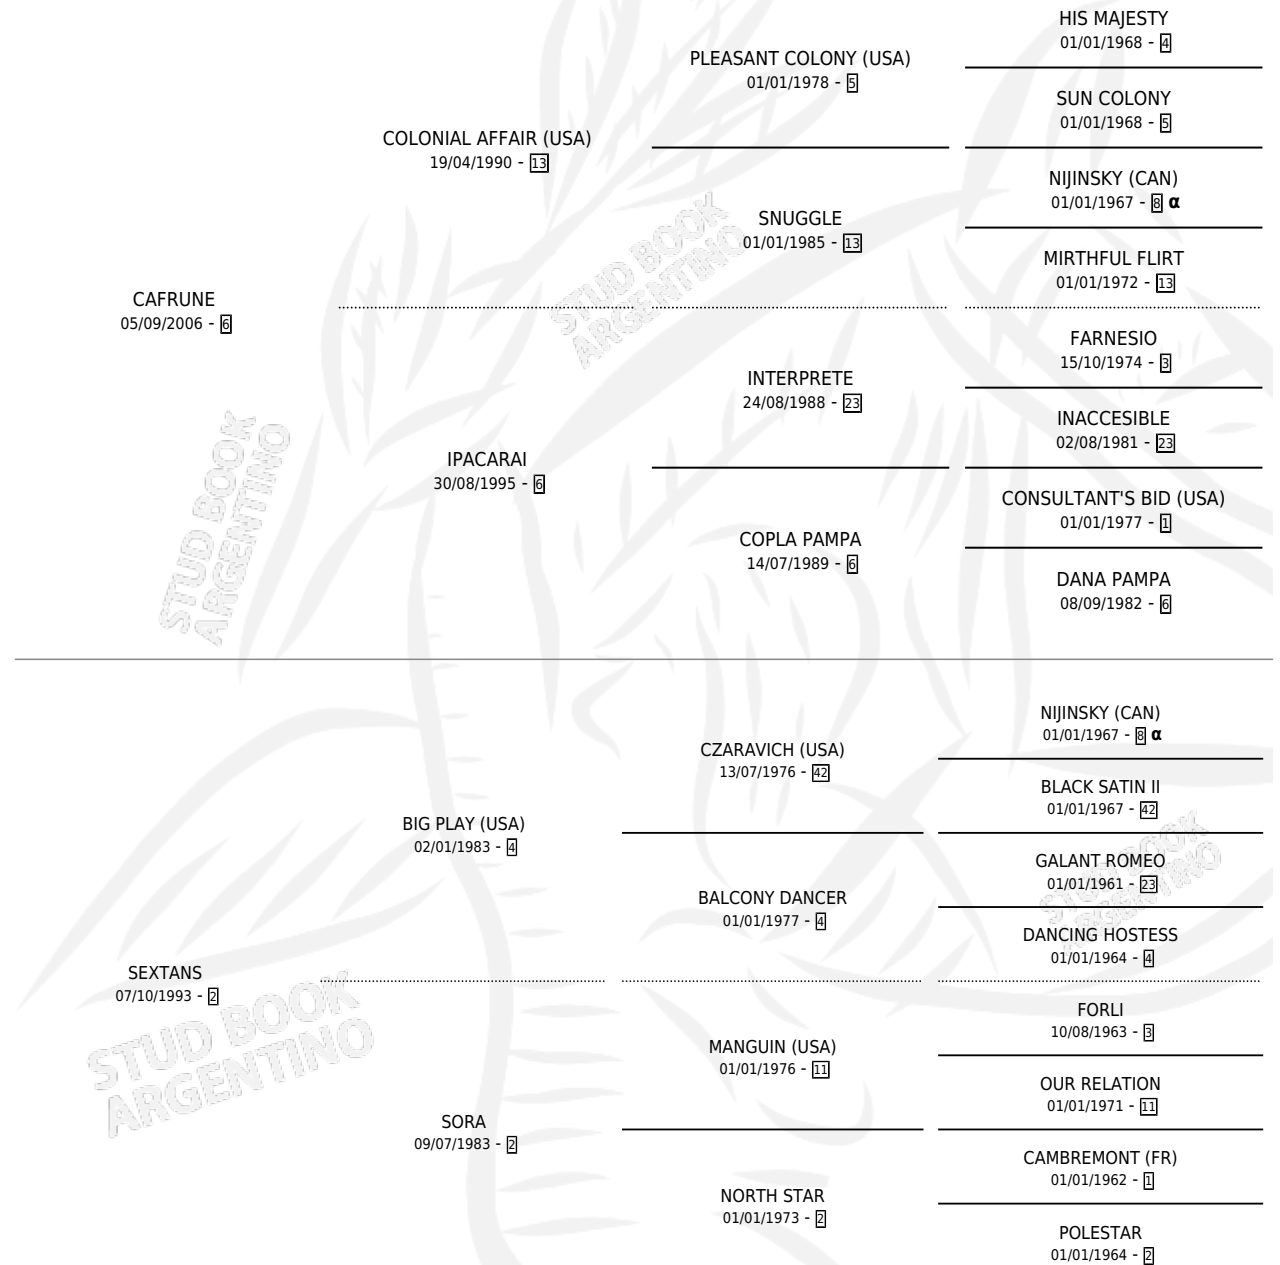

## ESTADO

TIPIFICACIÓN SANGUÍNEA	X
TIPIFICACIÓN POR ADN	✓
PASAPORTE	✓
IDENTIFICACIÓN POR MICROCHIP	✓
REPRODUCTOR	X

**Lugar de nacimiento:** Don Teo

**Criador:** Don Teo

## PEDIGREE

INBREEDING : α