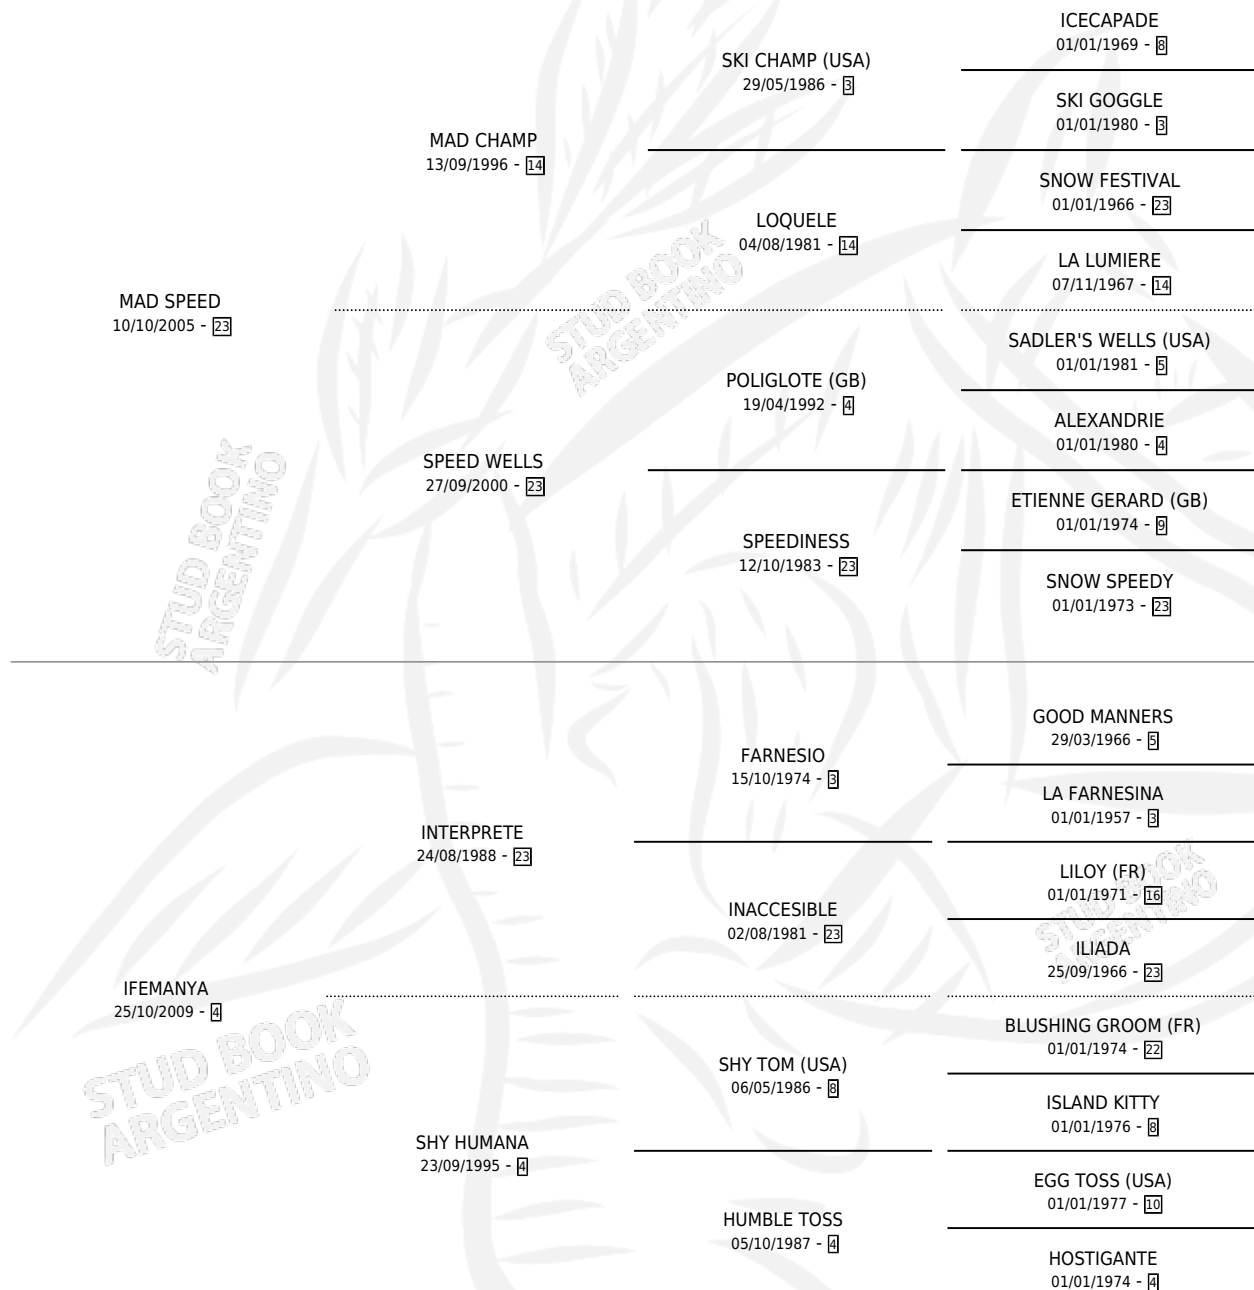

VICTORY REACHER

por MAD SPEED y IFEMANYA por INTERPRETE

Argentina · Macho · Alazan · SP · 08/11/2014
Familia 4-b · Volumen 42

ESTADO

TIPIFICACIÓN SANGUÍNEA	X
TIPIFICACIÓN POR ADN	X
PASAPORTE	X
IDENTIFICACIÓN POR MICROCHIP	X
REPRODUCTOR	X

Lugar de nacimiento: Don Teo

Criador: Don Teo

PEDIGREE