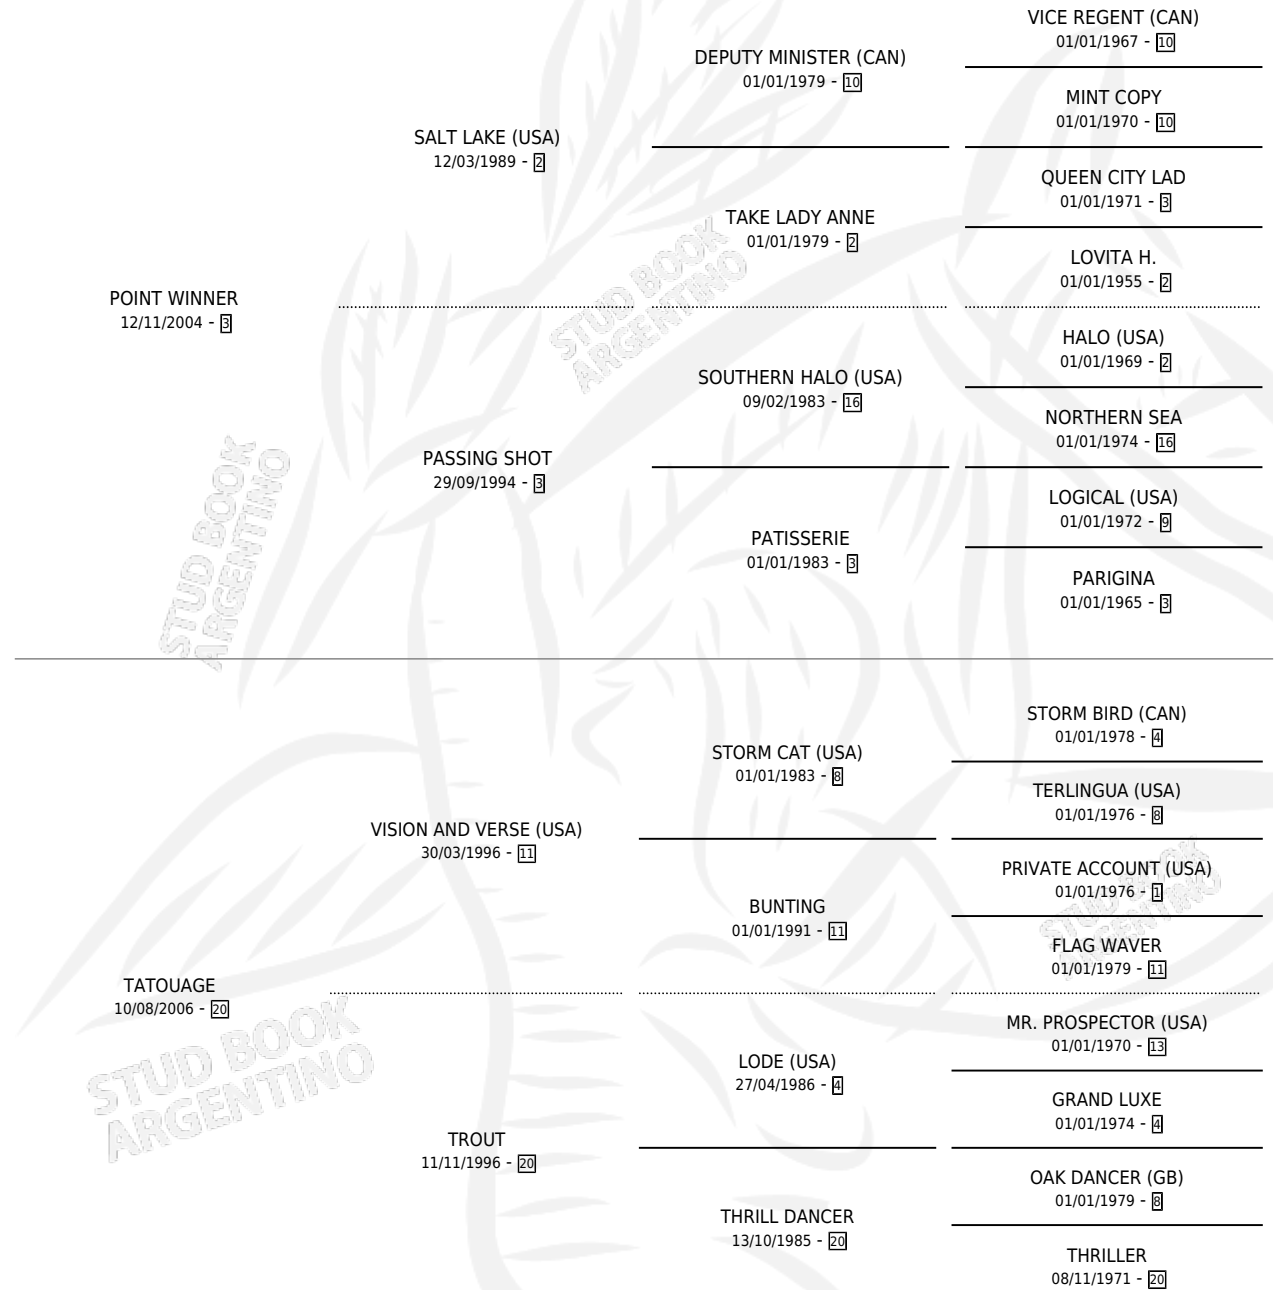

FURTIVA PUNTA

por POINT WINNER y TATOUAGE por VISION AND VERSE (USA)

Argentina · Hembra · Zaino Colorado · SP · 05/11/2013
Familia 20-a · Volumen 41

ESTADO

TIPIFICACIÓN SANGUÍNEA	X
TIPIFICACIÓN POR ADN	✓
PASAPORTE	✓
IDENTIFICACIÓN POR MICROCHIP	✓
REPRODUCTOR	✓

Lugar de nacimiento: Sejofrana
Criador: Las Cuatro M

~

HIJOS

	MACHOS	HEMBRAS
2 NACIERON	1	1
SIN ACTUACIONES		

PEDIGREE